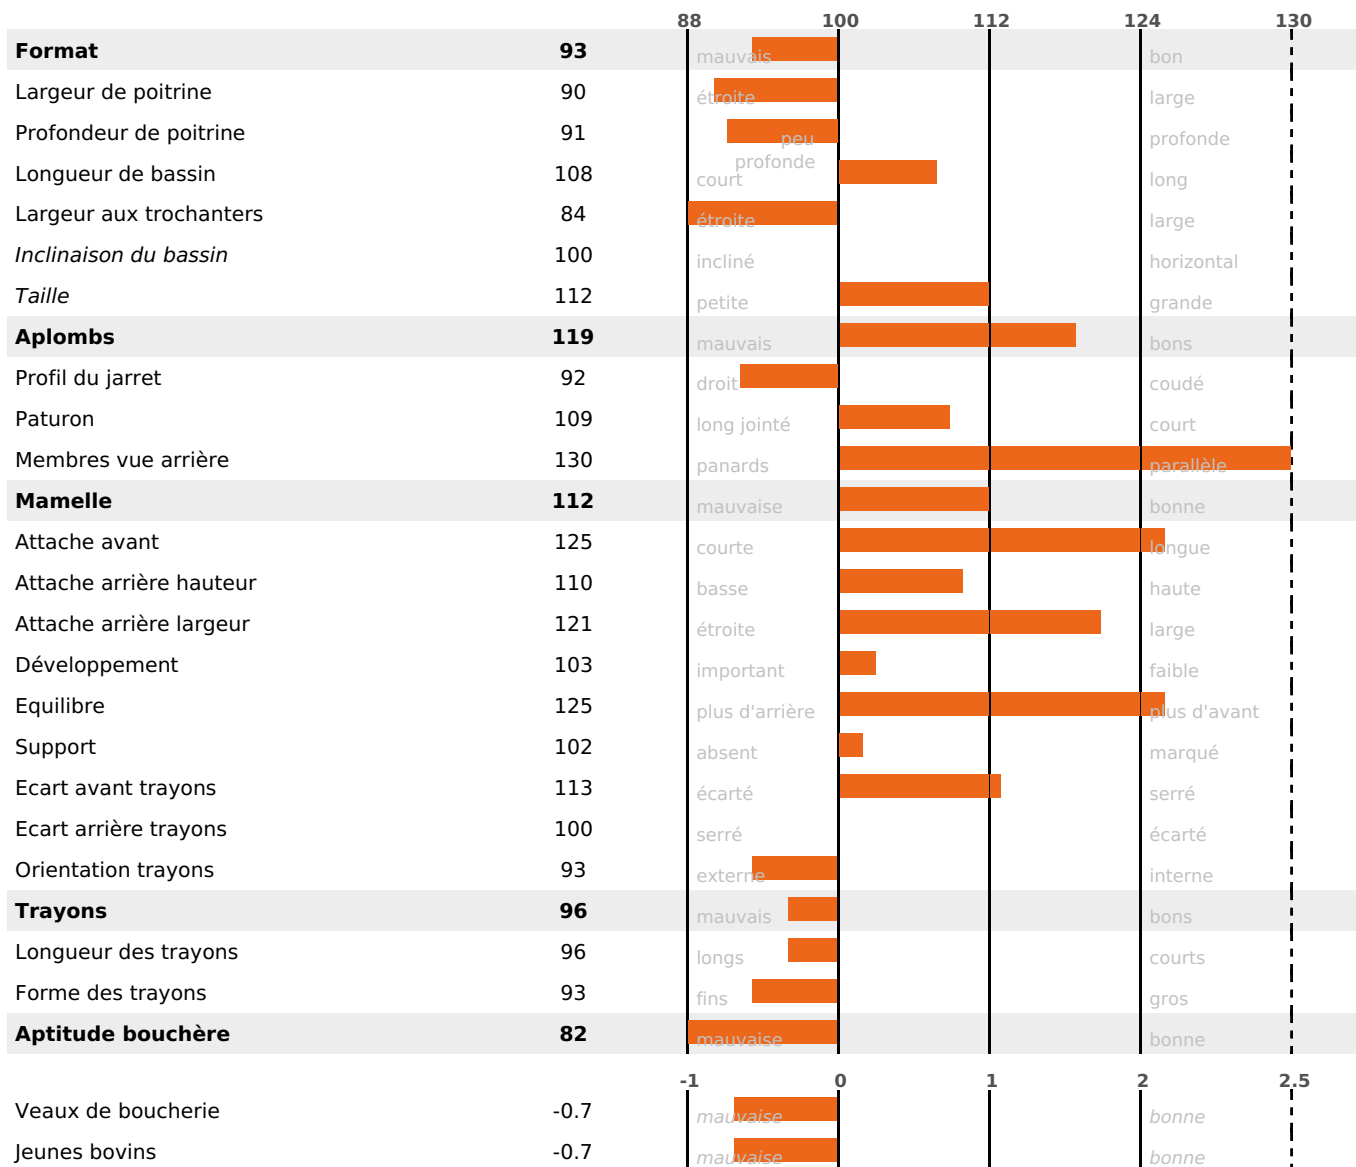

NAI	VEL	VIN	VIV
95	95	95	95

SANTE ET REPRODUCTION

NOU
VEAU

filles - troupeau(x) - **CD 64**

NOU
VEAU

FR 2535192295 - N° 98822
 NAISSSEUR : GAEC DES SAULES
 MÈRE : OLYMPE
 1-305 9345KG 41,4 36,5