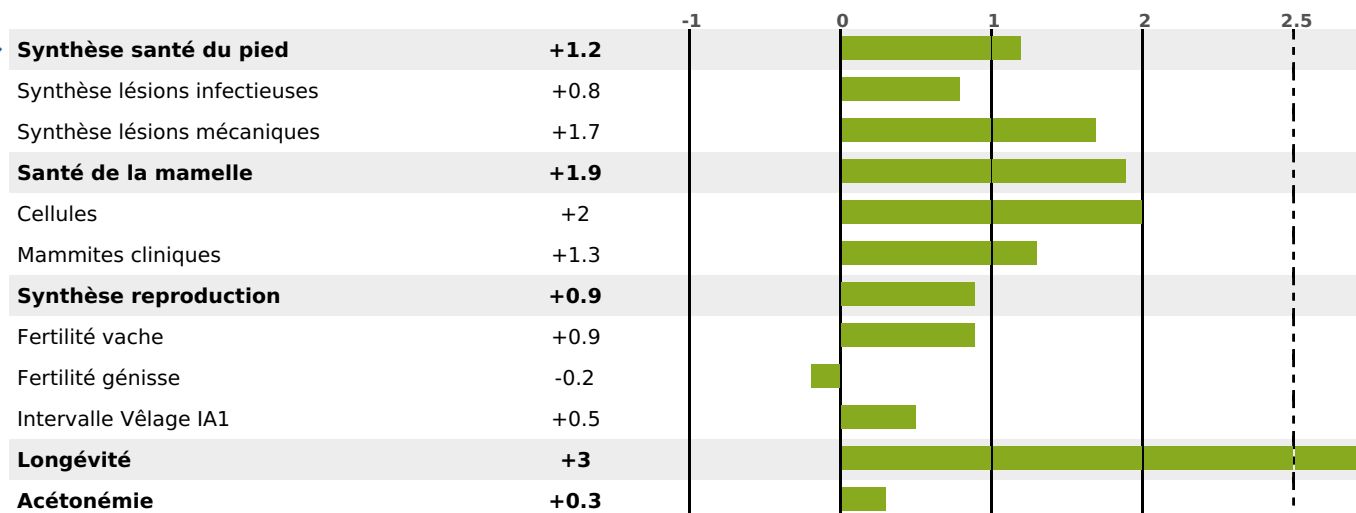

PRODUCTION

Synthèse laitière +46

fille(s) - troupeau(x) - CD 76%

LAIT	MP	MG	TP	TB	K-CAS	B-CAS
+1337	+41	+38	-0.5	-2.6	AB	A1A2

FONCTIONNELS

MILCA : MIF / MTCP : MTF

MTETR : MTRF

NAI	VEL	VIN	VIV
95	95	95	95

SANTÉ

3.9

NOU
VEAU

filles - troupeau(x) - CD 67

FR 1222122888 - N° A0592
 NAISSEUR : GAEC DE LADREYT
 MÈRE : PAILLETTE
 1-305 7229KG 38,8 35,3