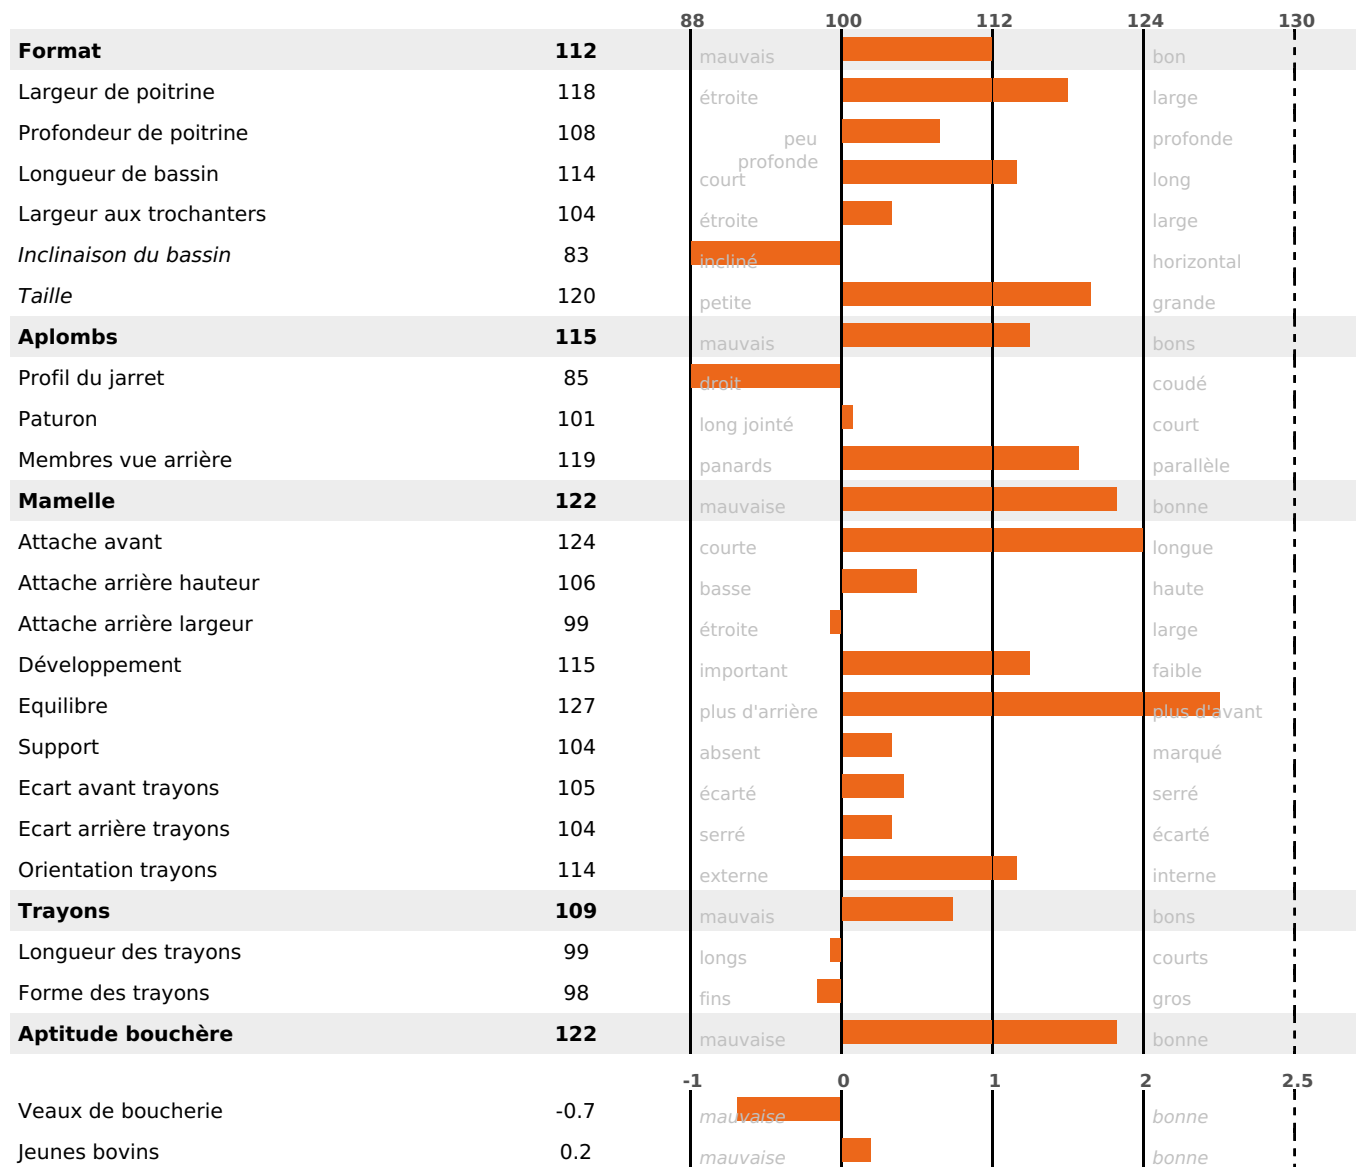

PRODUCTION

Synthèse laitière +46

fille(s) - troupeau(x) - CD 76%

LAIT	MP	MG	TP	TB	K-CAS	B-CAS
+1337	+41	+38	-0.5	-2.6	AB	A1A2

FONCTIONNELS

MILCA : MIF / MTCP : MTF

MTETR : MTRF

NAI	VEL	VIN	VIV
95	95	95	95

SANTÉ

3.9

NOU
VEAU

filles - troupeau(x) - CD 67

FR 1222122888 - N° A0592
 NAISSEUR : GAEC DE LADREYT
 MÈRE : PAILLETTE
 1-305 7229KG 38,8 35,3