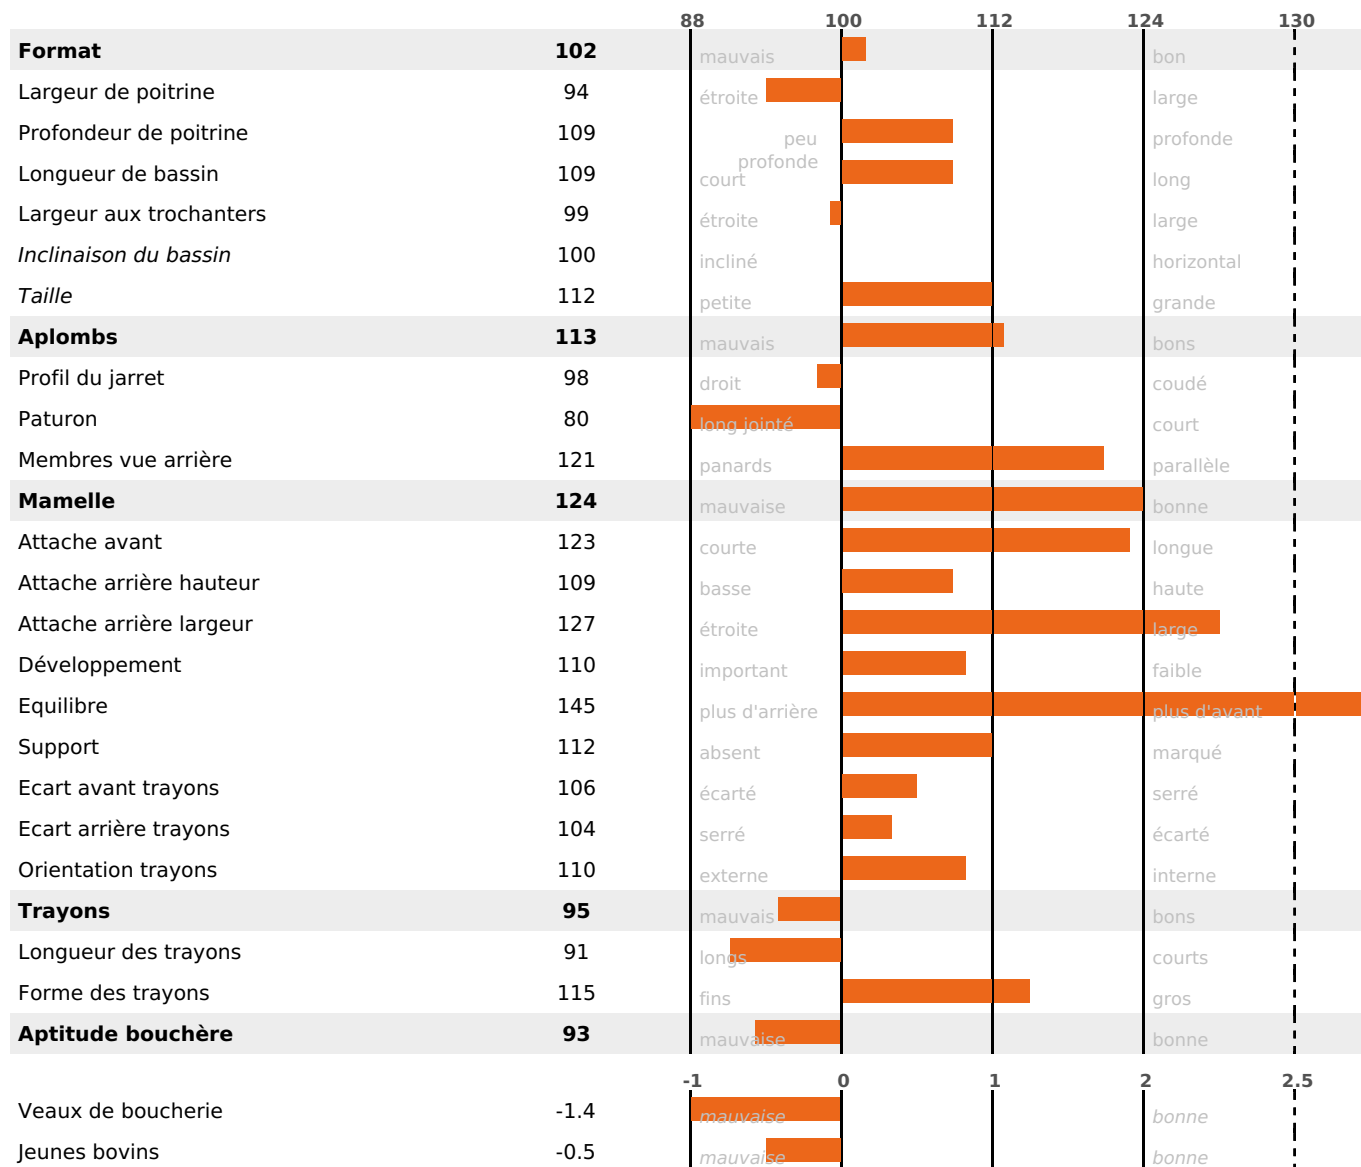

PRODUCTION

Synthèse laitière +64

filles - troupeau(x) - **CD 73%**

LAIT	MP	MG	TP	TB	K-CAS	B-CAS
+1474	+51	+66	+0.6	+1.3	AB	A1A2

FONCTIONNELS

MILCA : MIF / MTCP : MTF
MTETR : MTRF

NAI	VEL	VIN	VIV
95	95	95	95

SANTÉ

1.3

NOU
VEAU

Acétonémie

+0.6

filles - troupeau(x) - CD 62

FR 2546082494 - N° A1418
 NAISSSEUR : GAEC DU CERNEUX
 MÈRE : PINUP
 1-297 7037KG 36,5 35,1