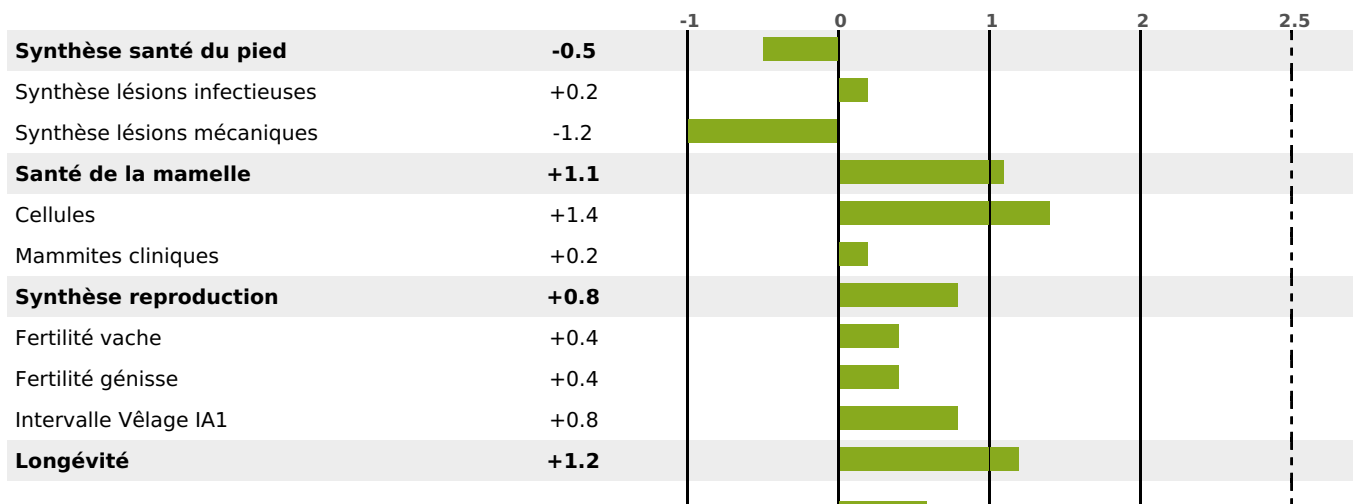

PRODUCTION

Synthèse laitière +64

filles - troupeau(x) - **CD 73%**

LAIT	MP	MG	TP	TB	K-CAS	B-CAS
+1474	+51	+66	+0.6	+1.3	AB	A1A2

FONCTIONNELS

MILCA : MIF / MTCP : MTF
MTETR : MTRF

NAI	VEL	VIN	VIV
95	95	95	95

SANTÉ

1.3

NOU
VEAU

Acétonémie

+0.6

filles - troupeau(x) - CD 62

FR 2546082494 - N° A1418
 NAISSSEUR : GAEC DU CERNEUX
 MÈRE : PINUP
 1-297 7037KG 36,5 35,1