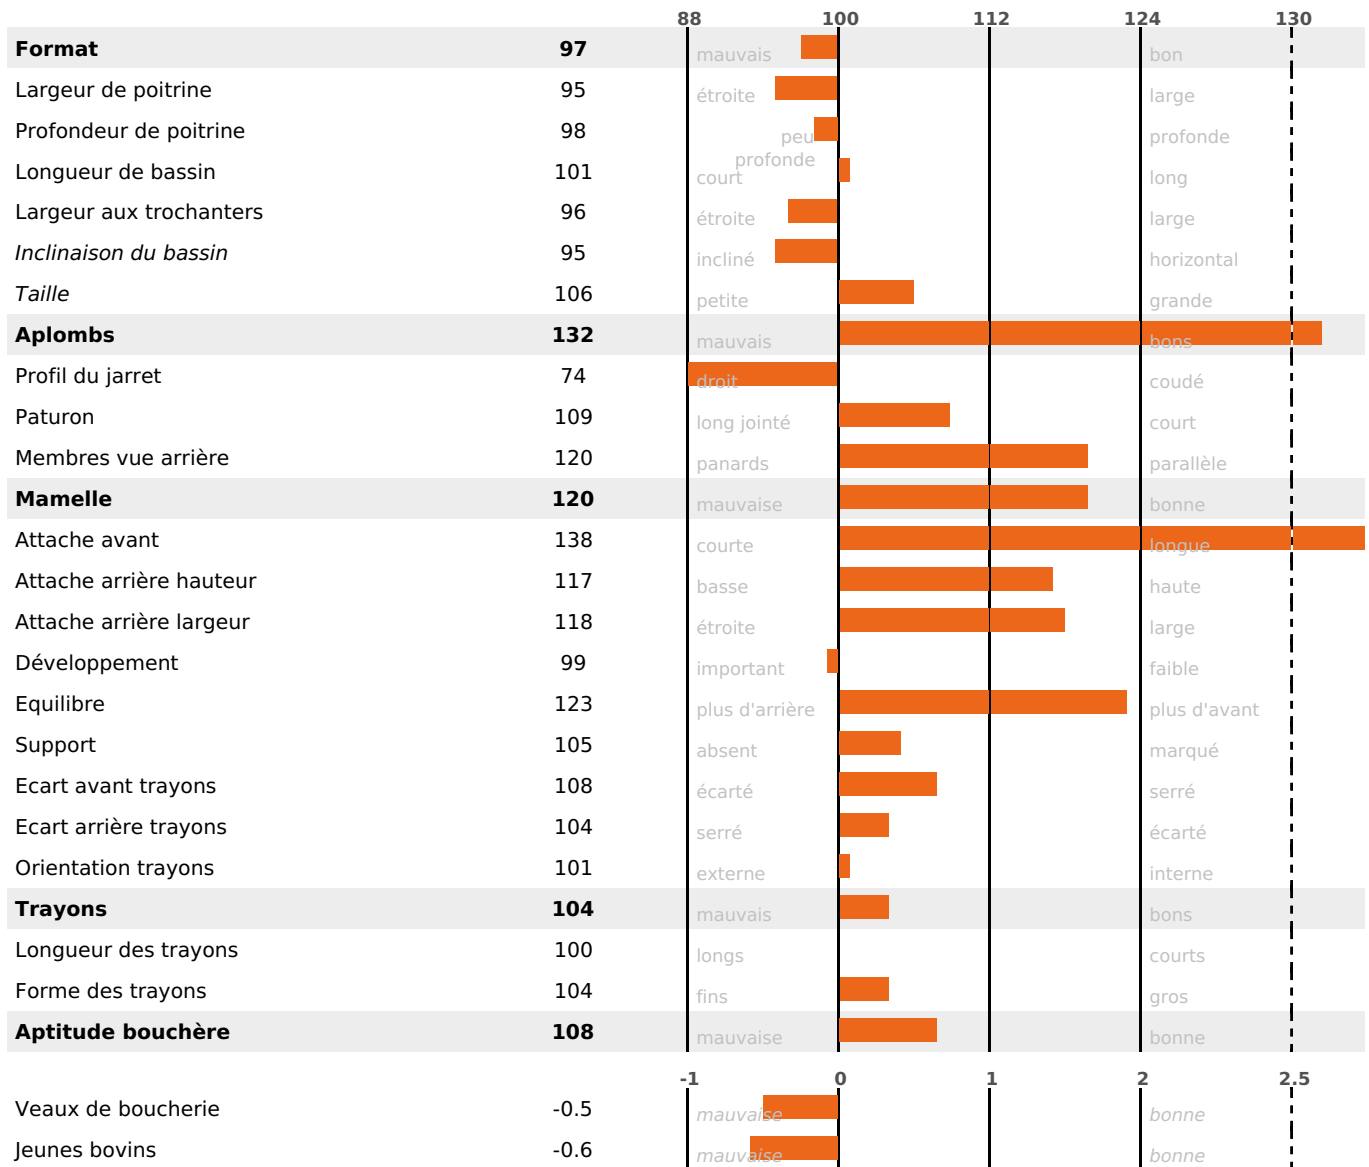

TENNESSEE

ISU

PIKATCHU / OMER / LANCASTER

171

PRODUCTION

Synthèse laitière +70

filles) - troupeau(x) - CD 71%

LAIT	MP	MG	TP	TB	K-CAS	B-CAS
+1325	+55	+66	+1.9	+2.1	AB	A1A2

FONCTIONNELS

MILCA : MIF / MTCP : MTF

MTETR : MTRF

NAI	VEL	VIN	VIV
94	95	95	95

SANTÉ

1.2

NOU
VEAU

filles - troupeau(x) - CD 60

FR 2527293994 - N° A1422

NAISSEUR : GAEC GIRARD CLERC

MÈRE : REDRIVER

1-274 8246KG 40 37,0