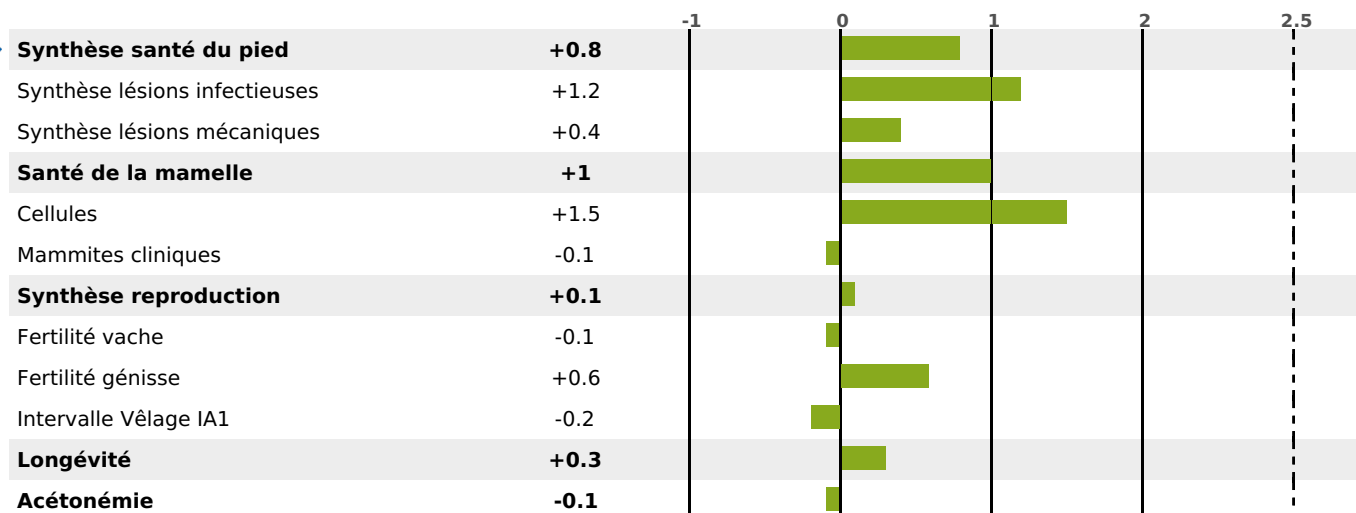

TENNESSEE

ISU

PIKATCHU / OMER / LANCASTER

171

PRODUCTION

Synthèse laitière +70

filles) - troupeau(x) - CD 71%

LAIT	MP	MG	TP	TB	K-CAS	B-CAS
+1325	+55	+66	+1.9	+2.1	AB	A1A2

FONCTIONNELS

MILCA : MIF / MTCP : MTF

MTETR : MTRF

NAI	VEL	VIN	VIV
94	95	95	95

SANTÉ

1.2

NOU
VEAU

filles - troupeau(x) - CD 60

FR 2527293994 - N° A1422

NAISSEUR : GAEC GIRARD CLERC

MÈRE : REDRIVER

1-274 8246KG 40 37,0