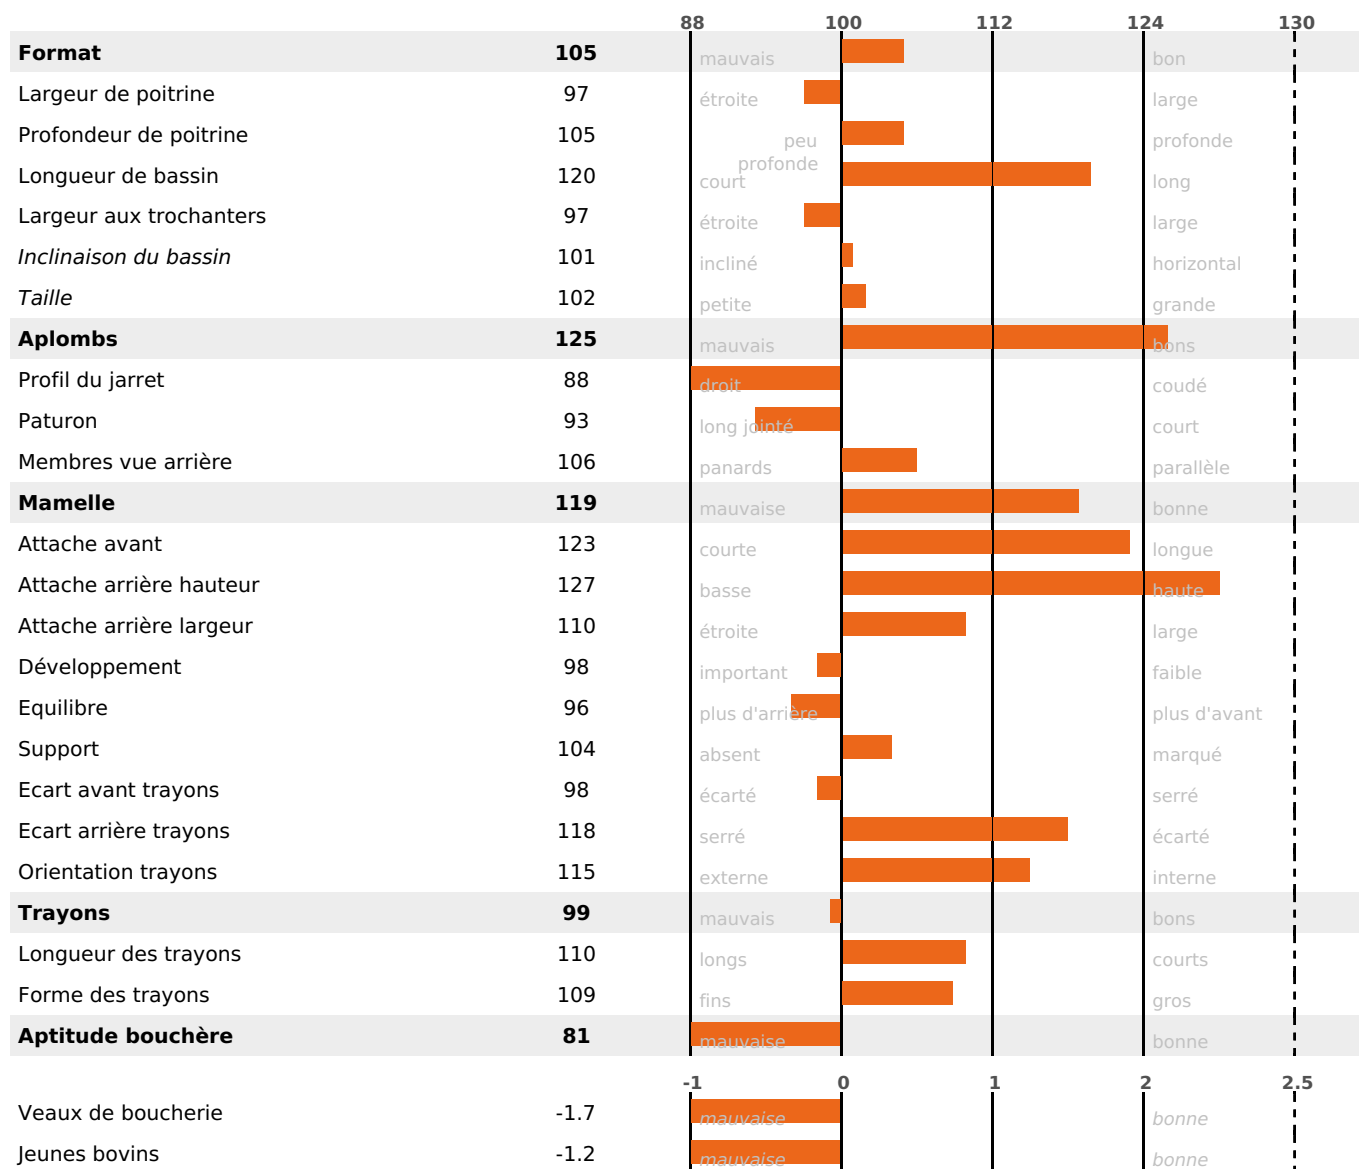

ACTUELLEMENT DISPONIBLE

PRODUCTION

RENTABILITÉ

SÉRÉNITÉ

PRODUCTION

Synthèse laitière **+74**

filles) - troupeau(x) - **CD 71%**

LAIT	MP	MG	TP	TB	K-CAS	B-CAS
+1596	+59	+74	+1	+1.8	AB	A1A2

FONCTIONNELS

MILCA : MIF / MTCP : MTC
MTETR : MTRF

NAI	VEL	VIN	VIV
95	95	95	95

SANTÉ

NOU
VEAU

filles - troupeau(x) - CD 60

FR 2541222328 - N° A1426

NAISSEUR : GAEC CHENE

MÈRE : REALITY

1-305 6738KG 40,7 37,4