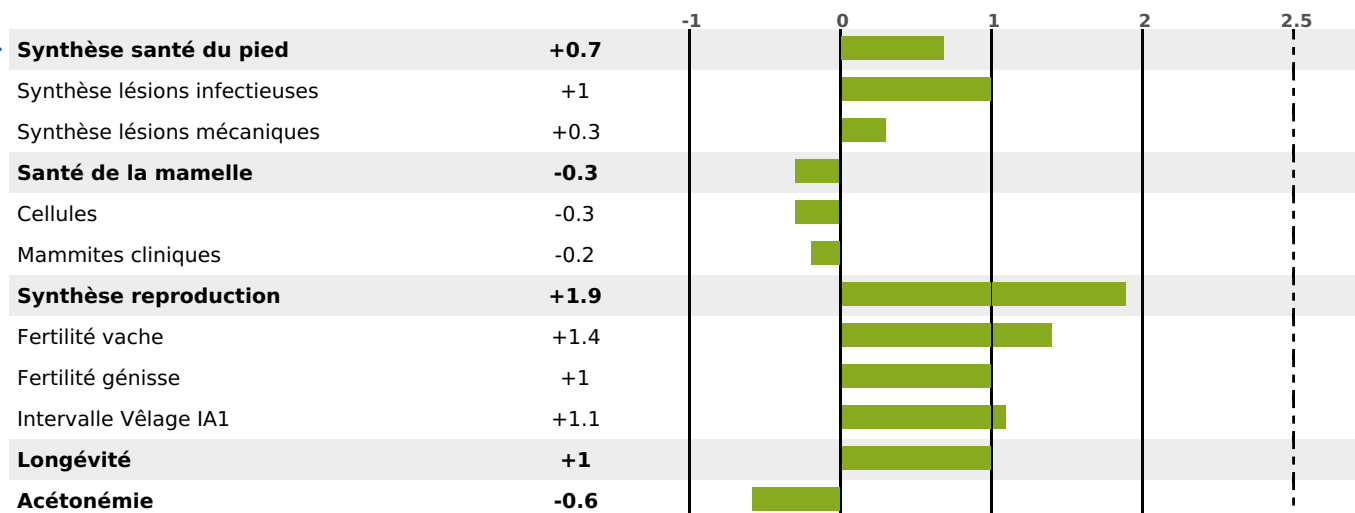

PRODUCTION

Synthèse laitière **+73**

filles(s) - troupeau(x) - **CD 71%**

LAIT	MP	MG	TP	TB	K-CAS	B-CAS
+1566	+58	+73	+1	+1.9	AB	A1A2

FONCTIONNELS

MILCA : MIF / MTCP : MTC
MTETR : MTRF

NAI	VEL	VIN	VIV
95	95	95	95

SANTÉ

1.5

NOU
VEAU

filles - troupeau(x) - CD 60

FR 2541222328 - N° A1426

NAISSEUR : GAEC CHENE

MÈRE : REALITY

1-305 6738KG 40,7 37,4