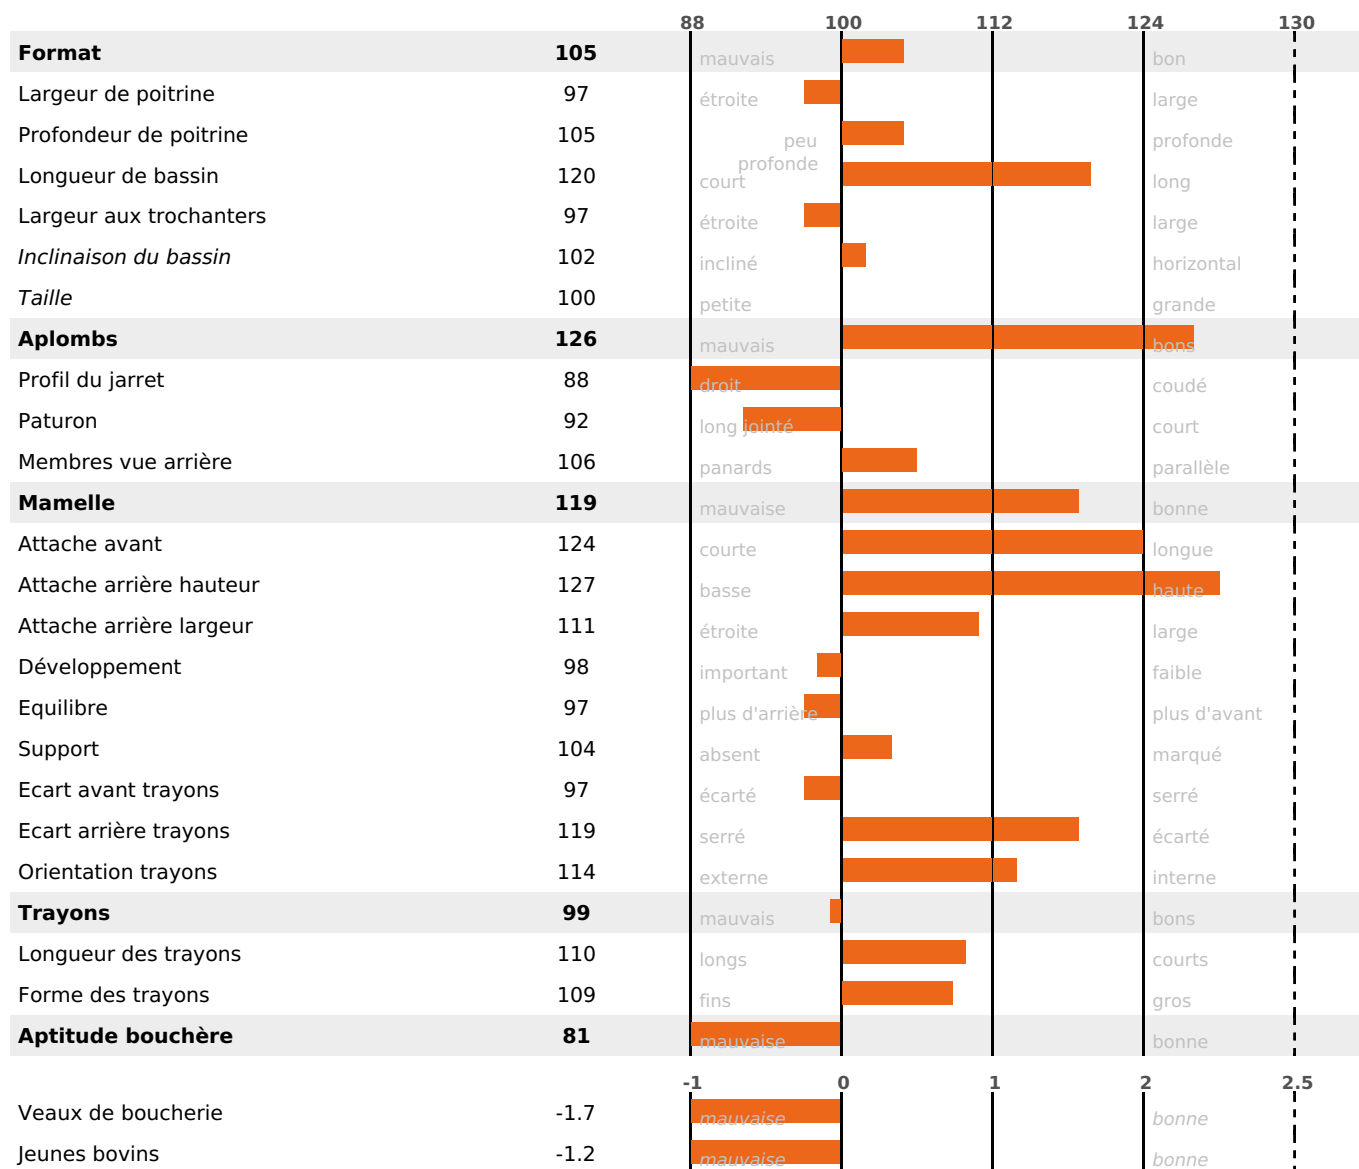

PRODUCTION

Synthèse laitière **+73**

filles(s) - troupeau(x) - **CD 71%**

LAIT	MP	MG	TP	TB	K-CAS	B-CAS
+1566	+58	+73	+1	+1.9	AB	A1A2

FONCTIONNELS

MILCA : MIF / MTCP : MTC
MTETR : MTRF

NAI	VEL	VIN	VIV
95	95	95	95

SANTÉ

1.5

NOU
VEAU

filles - troupeau(x) - CD 60

FR 2541222328 - N° A1426

NAISSEUR : GAEC CHENE

MÈRE : REALITY

1-305 6738KG 40,7 37,4