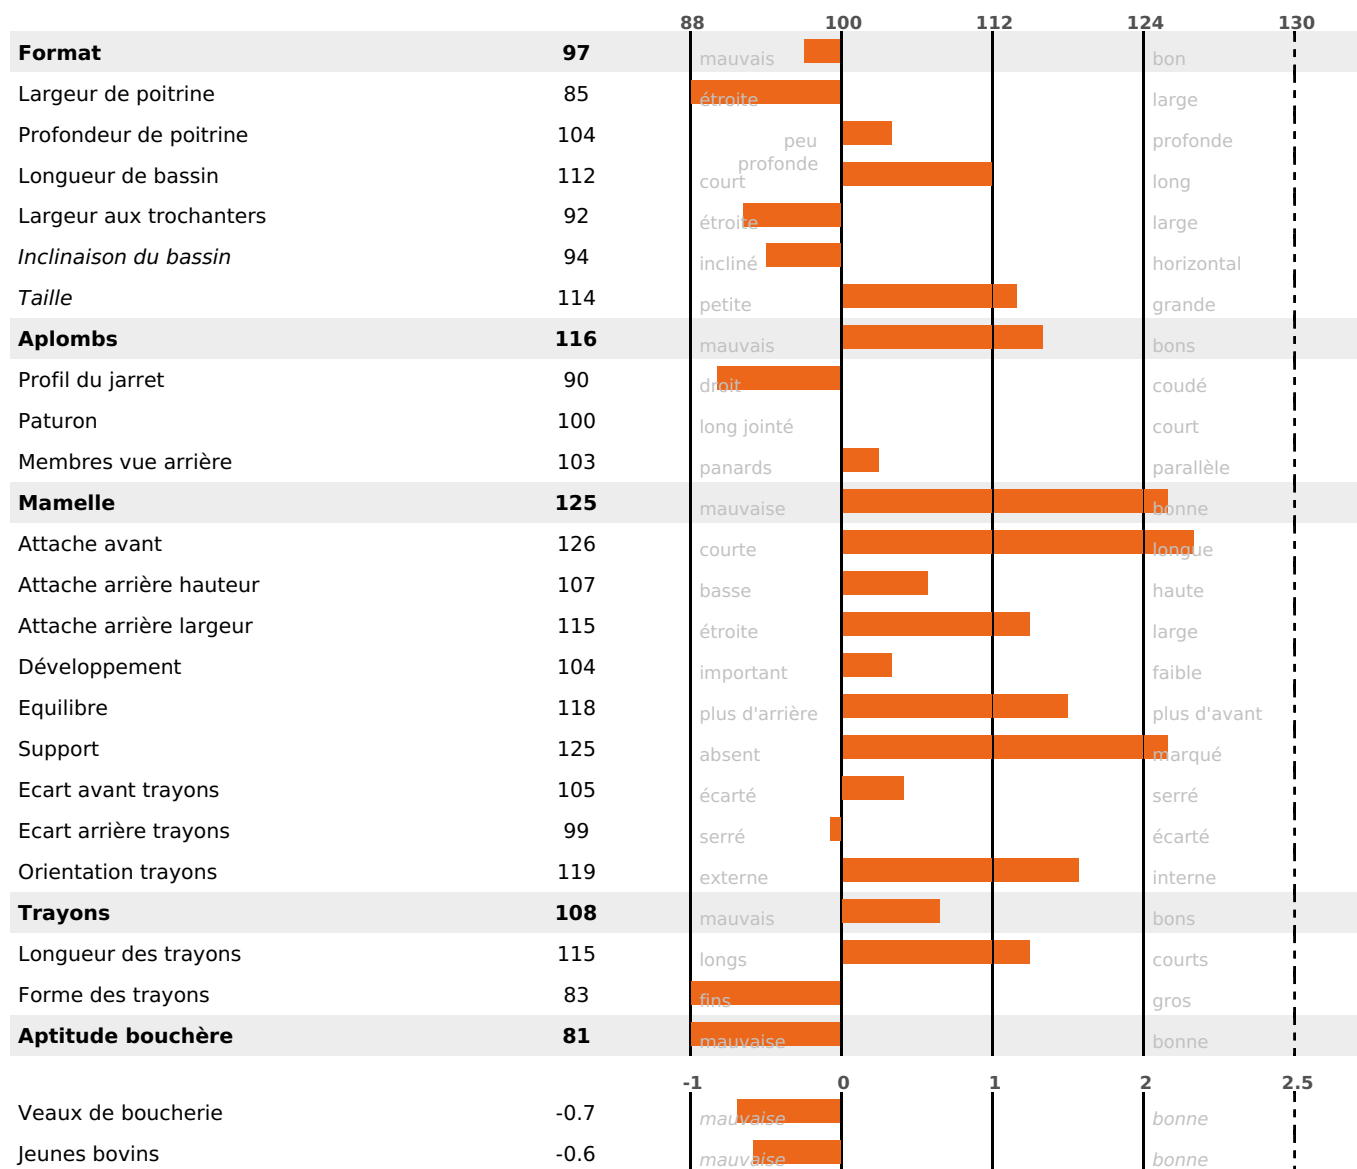

PRODUCTION

Synthèse laitière **+58**

filles(s) - troupeau(x) - **CD 71%**

| LAIT | MP | MG | TP | TB | K-CAS | B-CAS |
|--------------|------------|------------|-------------|-------------|-----------|-------------|
| +1073 | +48 | +45 | +2.1 | +0.2 | BB | A2A2 |

FONCTIONNELS

MILCA : MIF / MTCP : MTF
MTETR : MTRF

| NAI | VEL | VIN | VIV |
|-----------|-----------|-----------|-----------|
| 95 | 95 | 95 | 95 |

SANTÉ

2.0

NOU
VEAU

filles - troupeau(x) - CD 60

FR 2521702847 - N° A1421
 NAISSEUR : GAEC DE L'AUBE
 MÈRE : PRETTY
 2-305 10154KG 46,6 41,2