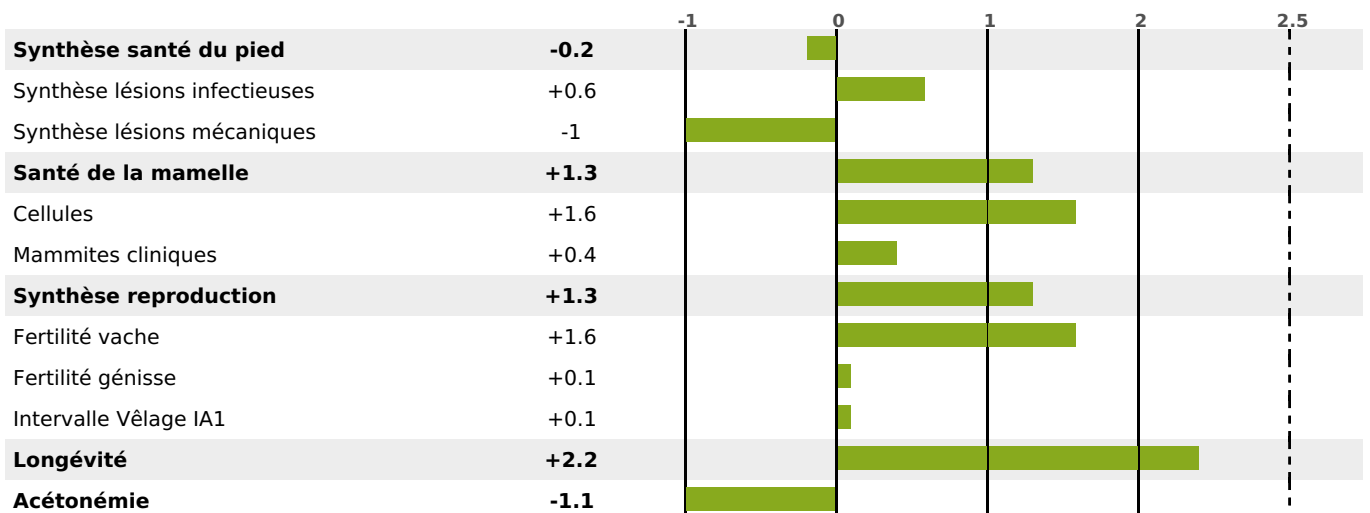

FONCTIONNELS

MILCA : MIF / MTCP : MTF
MTETR : MTRF

| NAI | VEL | VIN | VIV |
|-----------|-----------|-----------|-----------|
| 95 | 95 | 95 | 95 |

SANTÉ

2.0

NOU
VEAU

filles - troupeau(x) - CD 60

FR 2521702847 - N° A1421
 NAISSEUR : GAEC DE L'AUBE
 MÈRE : PRETTY
 2-305 10154KG 46,6 41,2