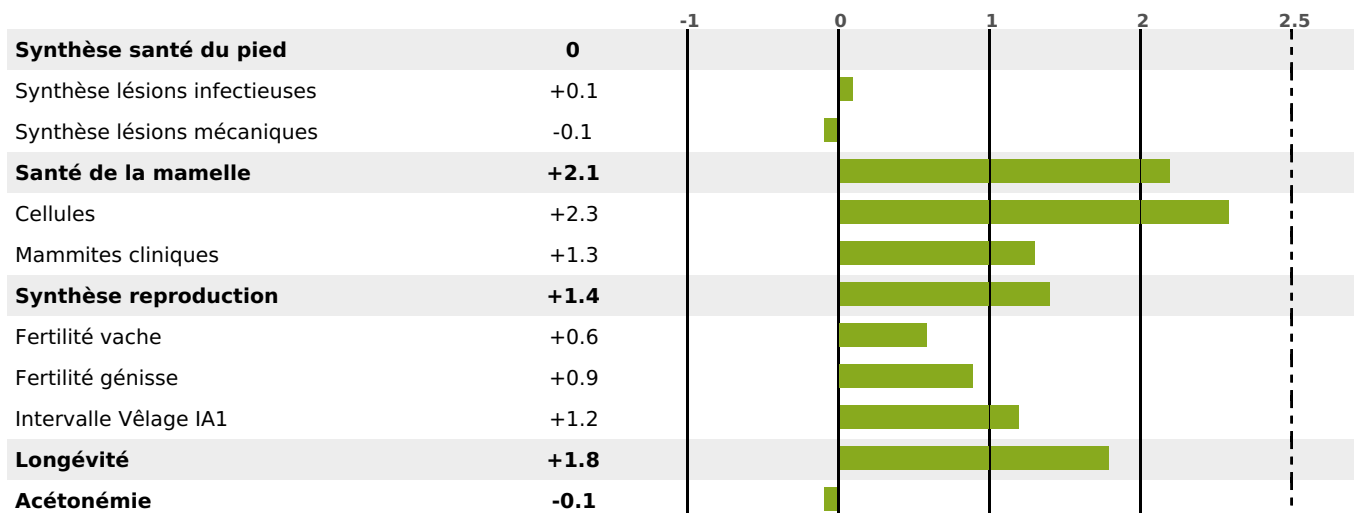

FONCTIONNELS

MILCA : MIF / MTCP : MTF

MTETR : MTRF

| NAI | VEL | VIN | VIV |
|-----|-----|-----|-----|
| 95 | 95 | 95 | 95 |

SANTÉ

2.5

NOU
VEAU

filles - troupeau(x) - CD 62

FR 0122025726 - N° A1419

NAISSEUR : GAEC FOREY

MÈRE : OEILLETTE

3-305 11354KG 36,2 36,9