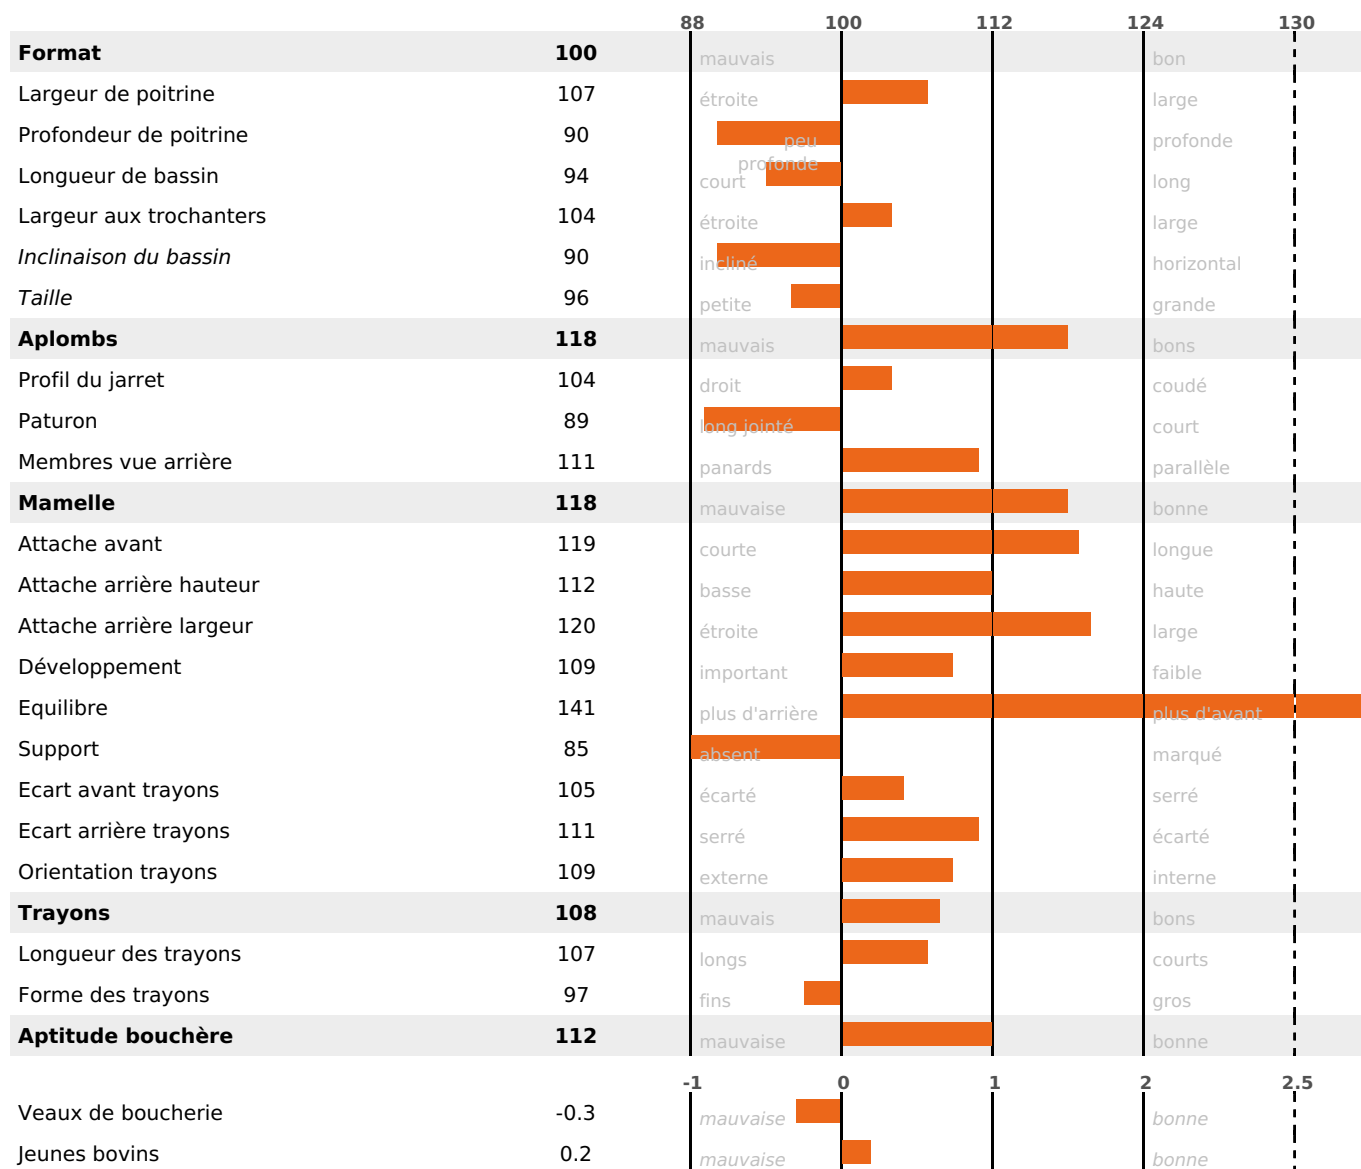

TOLKIEN

ISU

PALADIO / MILTON / GUISSENY

180

PRODUCTION

Synthèse laitière +56

filles) - troupeau(x) - CD 73%

| LAIT | MP | MG | TP | TB | K-CAS | B-CAS |
|-------|-----|-----|------|------|-------|-------|
| +1147 | +46 | +47 | +1.4 | +0.4 | BB | A2A2 |

FONCTIONNELS

MILCA : MIF / MTCP : MTF

MTETR : MTRF

| NAI | VEL | VIN | VIV |
|-----|-----|-----|-----|
| 95 | 95 | 95 | 95 |

SANTÉ

2.5

NOU
VEAU

filles - troupeau(x) - CD 62

FR 0122025726 - N° A1419

NAISSEUR : GAEC FOREY

MÈRE : OEILLETTE

3-305 11354KG 36,2 36,9