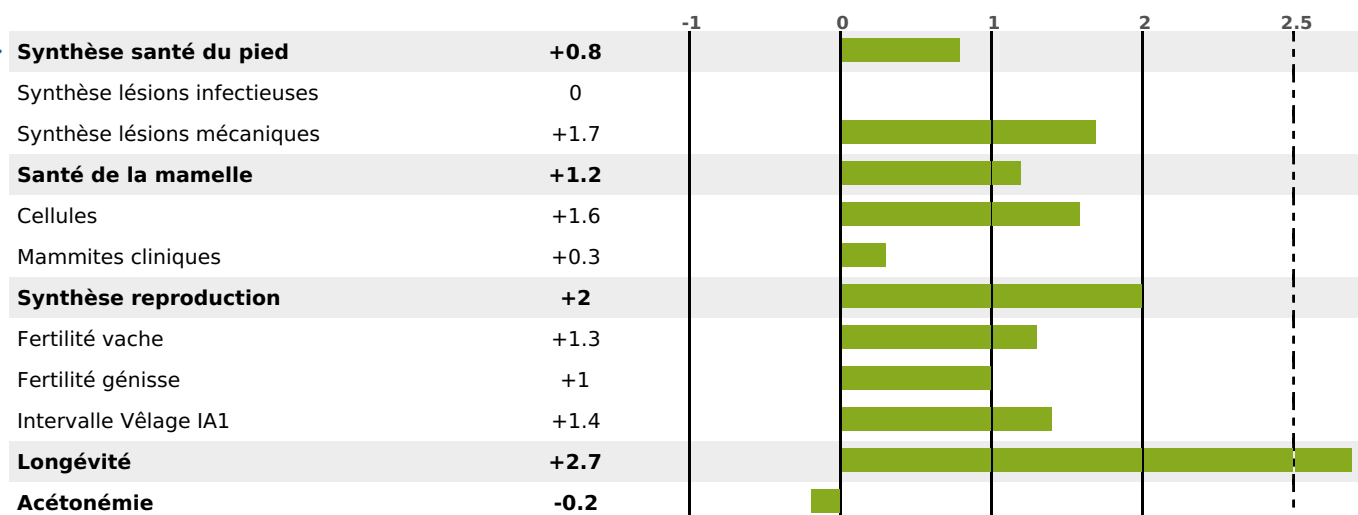

PRODUCTION

Synthèse laitière **+39**

filles - troupeau(x) - **CD 71%**

LAIT	MP	MG	TP	TB	K-CAS	B-CAS
+1015	+32	+38	+0.1	-0.3	AB	A1A2

FONCTIONNELS

MILCA : MIF / MTCP : MTF

MTETR : MTRF

NAI	VEL	VIN	VIV
95	95	95	95

SANTÉ

3.4

NOU
VEAU

filles - troupeau(x) - **CD 60**

FR 4322245337 - N° A1804

NAISSEUR : GAEC MONIEL

MÈRE : PIVOINE

2-284 7709KG 44,4 35,3