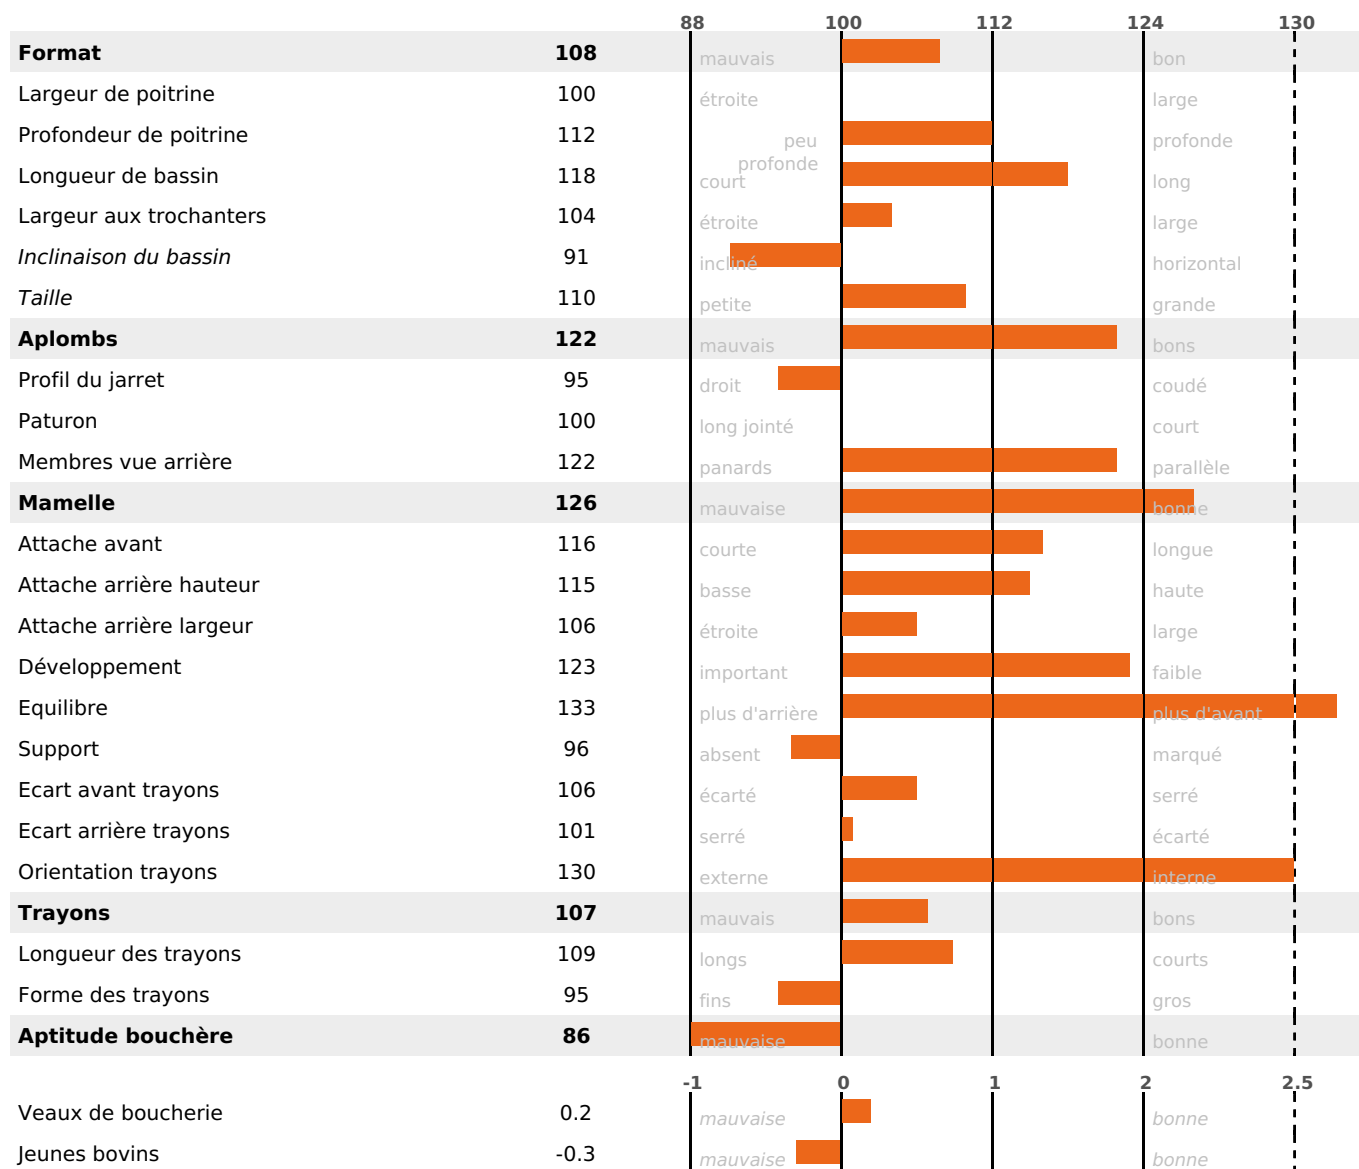

PRODUCTION

Synthèse laitière **+39**

filles - troupeau(x) - **CD 71%**

LAIT	MP	MG	TP	TB	K-CAS	B-CAS
+1015	+32	+38	+0.1	-0.3	AB	A1A2

FONCTIONNELS

MILCA : MIF / MTCP : MTF

MTETR : MTRF

NAI	VEL	VIN	VIV
95	95	95	95

SANTÉ

3.4

NOU
VEAU

filles - troupeau(x) - **CD 60**

FR 4322245337 - N° A1804

NAISSEUR : GAEC MONIEL

MÈRE : PIVOINE

2-284 7709KG 44,4 35,3