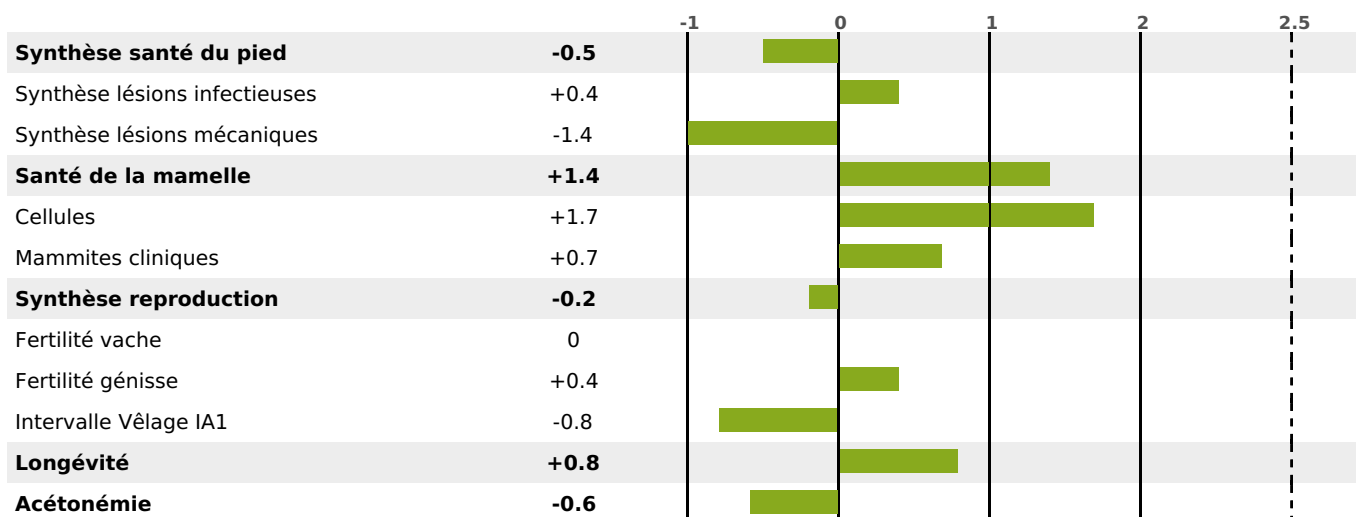

TRICOLOR

ISU

PAVEL / NOELCERNEU / BRINK

173

ACTUELLEMENT DISPONIBLE

PRODUCTION

QUALITÉ

MORPHOLOGIE

PRODUCTION

Synthèse laitière +69

filles - troupeau(x) - **CD 71%**

LAIT	MP	MG	TP	TB	K-CAS	B-CAS
+1068	+52	+70	+2.8	+4.2	AB	A1A2

FONCTIONNELS

MILCA : MIF / MTCP : MTF

MTETR : MTRF

NAI	VEL	VIN	VIV
95	95	95	95

SANTÉ

NOU
VEAU

filles - troupeau(x) - CD 56

FR 7302369730 - N° A0927

NAISSEUR : GAEC DE LA MARINIÈRE

MÈRE : PURPLE

1-305 7958KG 38,3 36,6