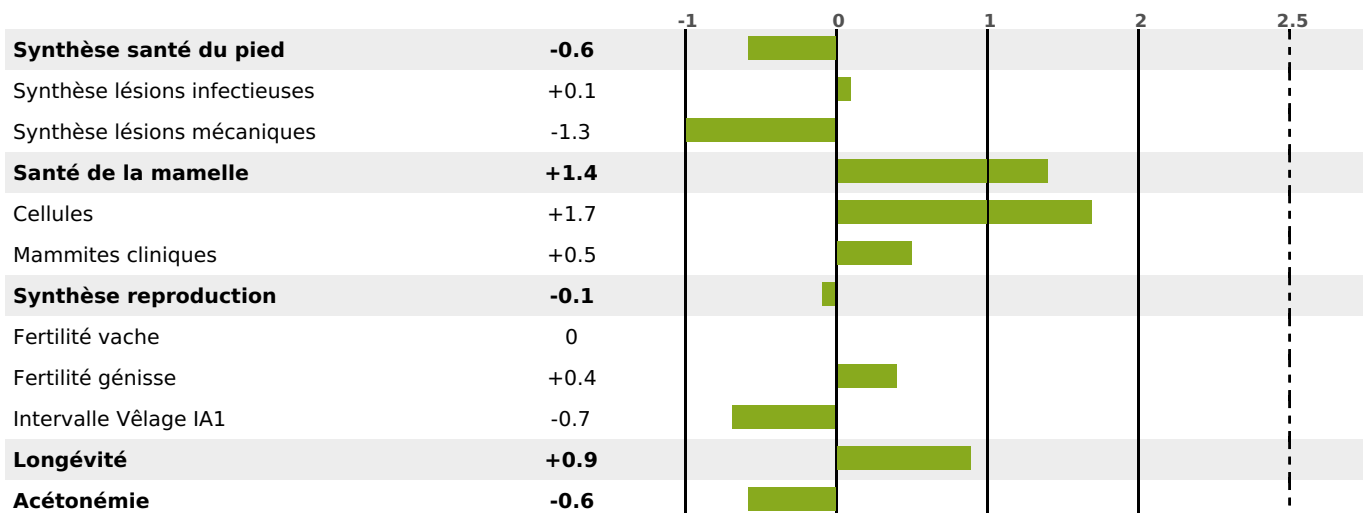

TRICOLOR

ISU

PAVEL / NOELCERNEU / BRINK

173

PRODUCTION

Synthèse laitière +69

filles) - troupeau(x) - CD 73%

LAIT	MP	MG	TP	TB	K-CAS	B-CAS
+1056	+52	+69	+2.8	+4	AB	A1A2

FONCTIONNELS

MILCA : MIF / MTCP : MTF

MTETR : MTRF

NAI	VEL	VIN	VIV
95	95	95	95

SANTÉ

0.6

NOU
VEAU

filles - troupeau(x) - CD 56

FR 7302369730 - N° A0927

NAISSEUR : GAEC DE LA MARINIÈRE

MÈRE : PURPLE

1-305 7958KG 38,3 36,6