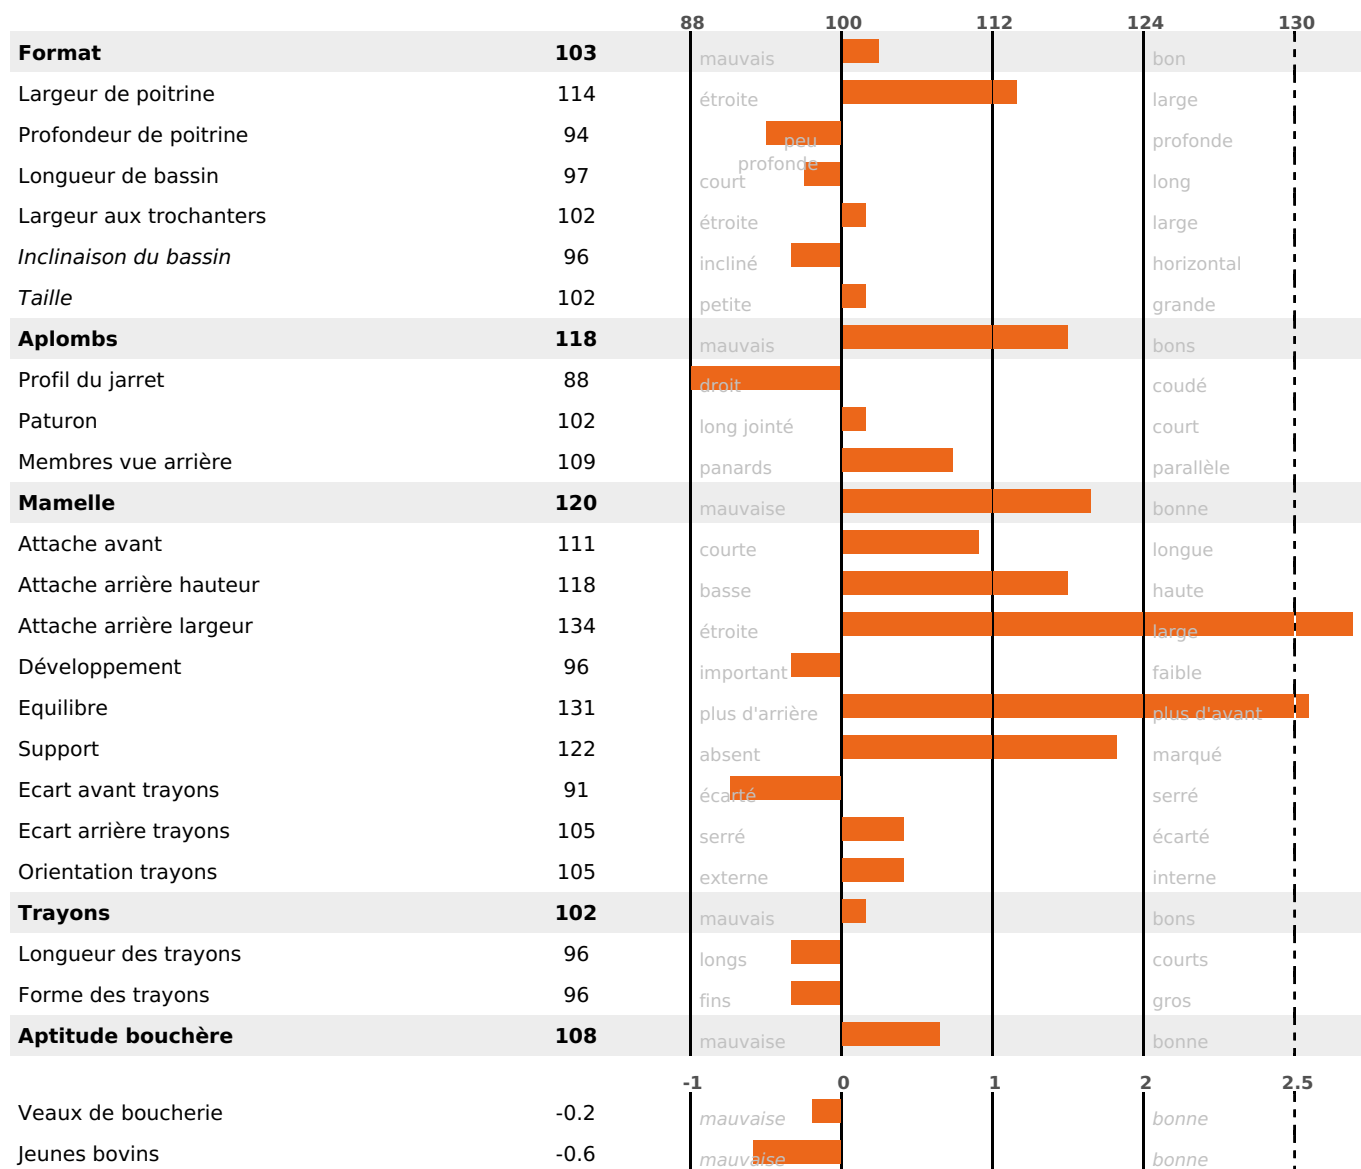

TRICOLOR

ISU

PAVEL / NOELCERNEU / BRINK

173

PRODUCTION

Synthèse laitière +69

filles) - troupeau(x) - CD 73%

LAIT	MP	MG	TP	TB	K-CAS	B-CAS
+1056	+52	+69	+2.8	+4	AB	A1A2

FONCTIONNELS

MILCA : MIF / MTCP : MTF

MTETR : MTRF

NAI	VEL	VIN	VIV
95	95	95	95

SANTÉ

0.6

NOU
VEAU

filles - troupeau(x) - CD 56

FR 7302369730 - N° A0927

NAISSEUR : GAEC DE LA MARINIÈRE

MÈRE : PURPLE

1-305 7958KG 38,3 36,6