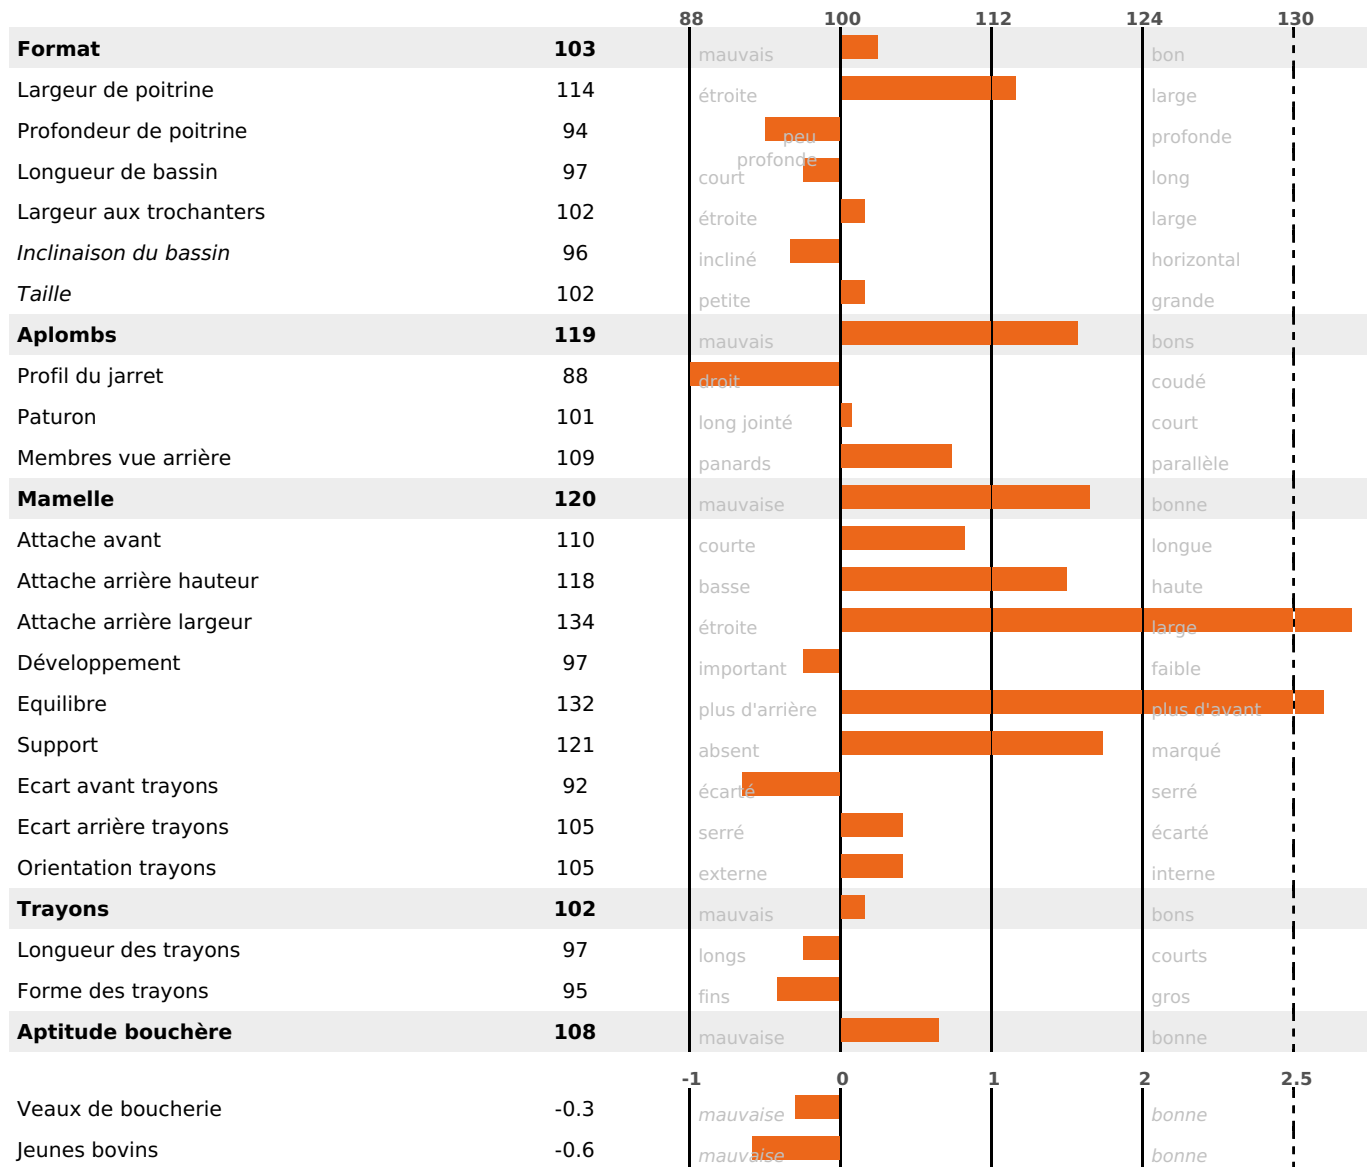

TRICOLOR

ISU

PAVEL / NOELCERNEU / BRINK

173

ACTUELLEMENT DISPONIBLE

PRODUCTION

QUALITÉ

MORPHOLOGIE

PRODUCTION

Synthèse laitière +69

filles - troupeau(x) - **CD 71%**

LAIT	MP	MG	TP	TB	K-CAS	B-CAS
+1068	+52	+70	+2.8	+4.2	AB	A1A2

FONCTIONNELS

MILCA : MIF / MTCP : MTF

MTETR : MTRF

NAI	VEL	VIN	VIV
95	95	95	95

SANTÉ

NOU
VEAU

filles - troupeau(x) - CD 56

FR 7302369730 - N° A0927

NAISSEUR : GAEC DE LA MARINIÈRE

MÈRE : PURPLE

1-305 7958KG 38,3 36,6