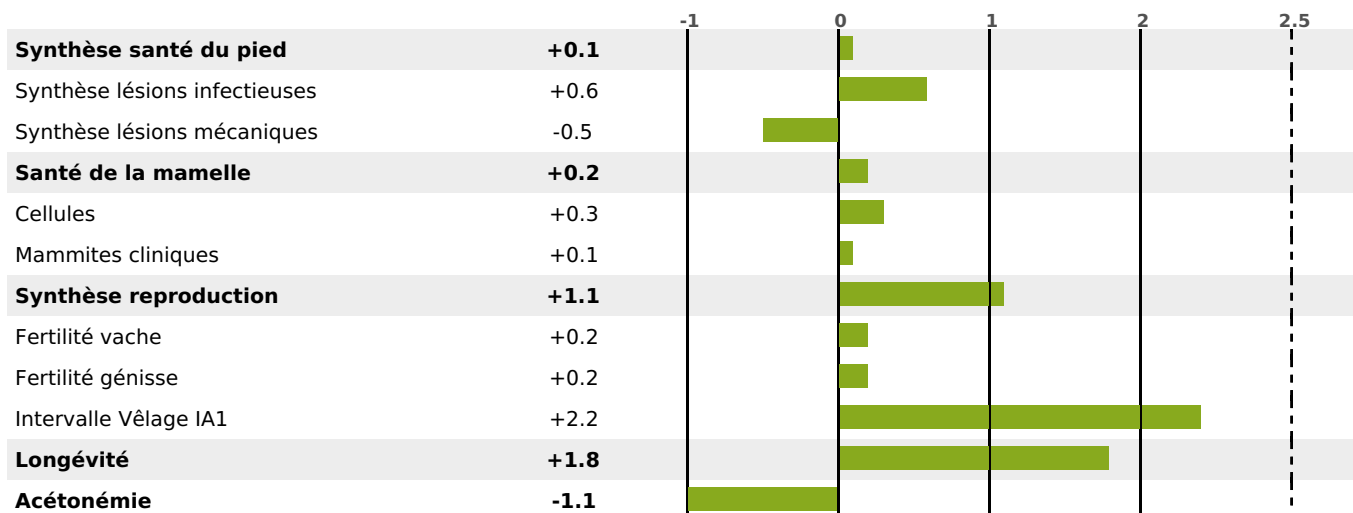

PRODUCTION

Synthèse laitière **+17**

1724 fille(s) - 992 troupeau(x) - **CD 95%**

LAIT	MP	MG	TP	TB	K-CAS	B-CAS
-304	+11	+6	+3.2	+2.9	AB	A1A2

FONCTIONNELS

MILCA : MIF / MTCP : MTF

MTETR : MTRF

NAI	VEL	VIN	VIV
95	95	95	95

SANTÉ

2.0

NOU
VEAU

766 fille(s) - 425 troupeau(x) - **CD 95**

FR 2538975838 - N° 96391

NAISSEUR : M DEGOIS CELINE ET ROMUALD

MÈRE : NUTELLA

2-305 7316KG 40.9 34,9