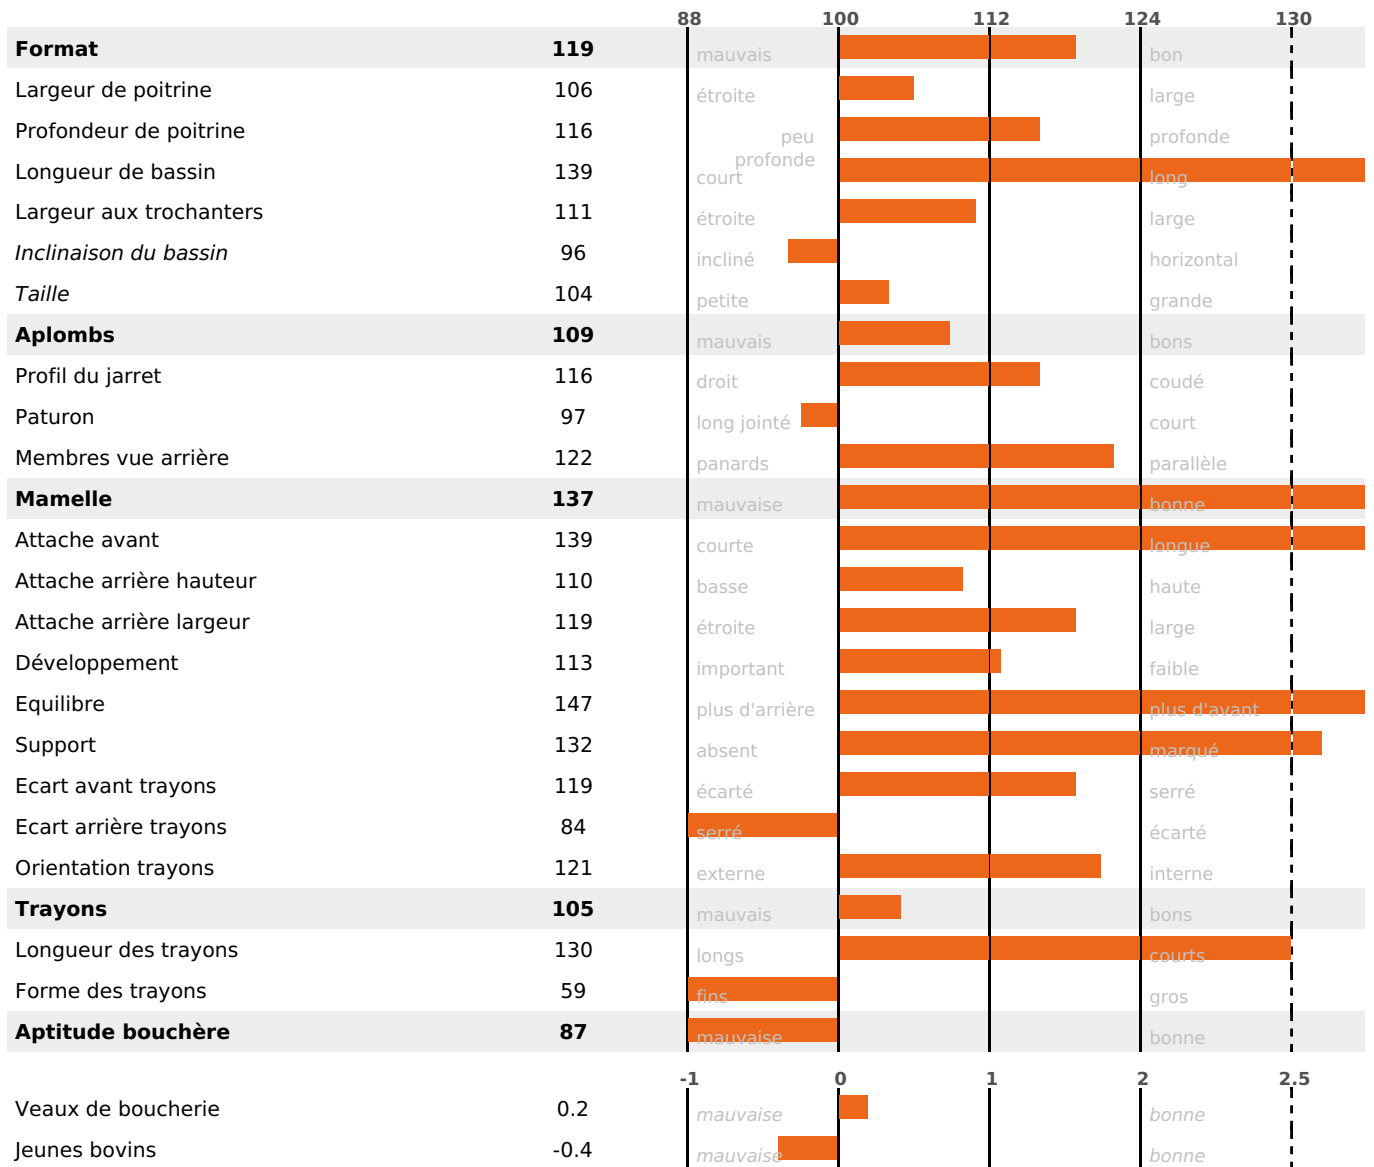

PRODUCTION

Synthèse laitière **+17**

1724 fille(s) - 992 troupeau(x) - **CD 95%**

LAIT	MP	MG	TP	TB	K-CAS	B-CAS
-304	+11	+6	+3.2	+2.9	AB	A1A2

FONCTIONNELS

MILCA : MIF / MTCP : MTF

MTETR : MTRF

NAI	VEL	VIN	VIV
95	95	95	95

SANTÉ

2.0

NOU
VEAU

766 fille(s) - 425 troupeau(x) - **CD 95**

FR 2538975838 - N° 96391

NAISSEUR : M DEGOIS CELINE ET ROMUALD

MÈRE : NUTELLA

2-305 7316KG 40.9 34,9