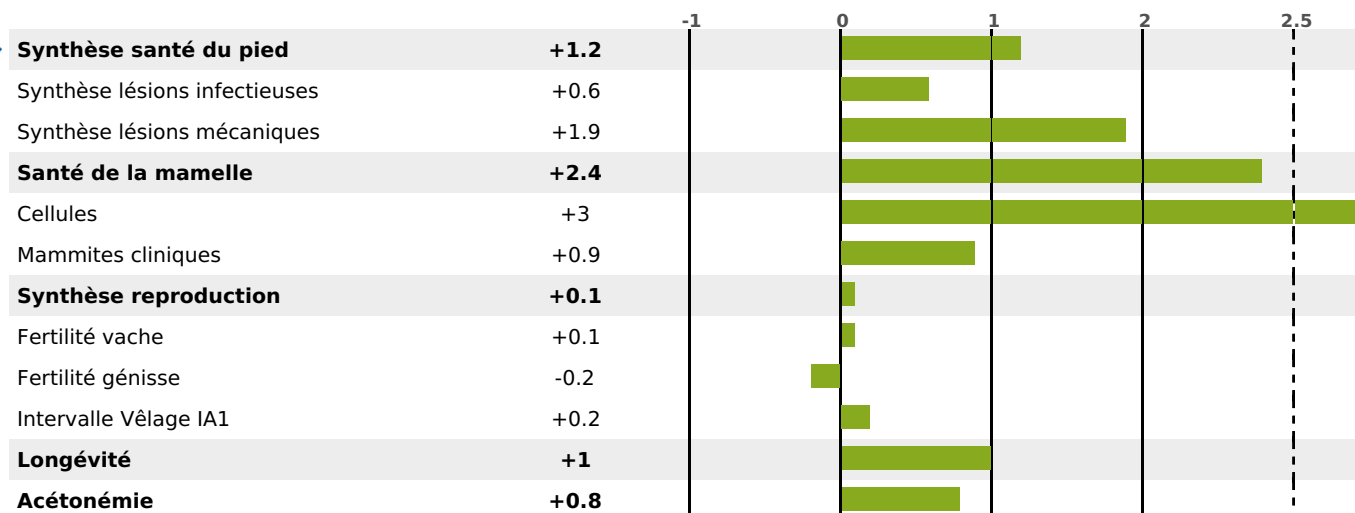

PRODUCTION

Synthèse laitière **+32**

92 fille(s) - 83 troupeau(x) - **CD 91%**

LAIT	MP	MG	TP	TB	K-CAS	B-CAS
+699	+30	+13	+1	-2.2	AB	A1A2

FONCTIONNELS

MILCA : MIF / MTCP : MTF

MTETR : MTRF

NAI	VEL	VIN	VIV
95	95	95	95

SANTÉ

2.8

NOU
VEAU

24 fille(s) - 22 troupeau(x) - CD 71

FR 0118031434 - N° 95722
 NAISSEUR : GAEC BENNATO
 MÈRE : MALTE
 5-305 10836KG 39.0 34,4