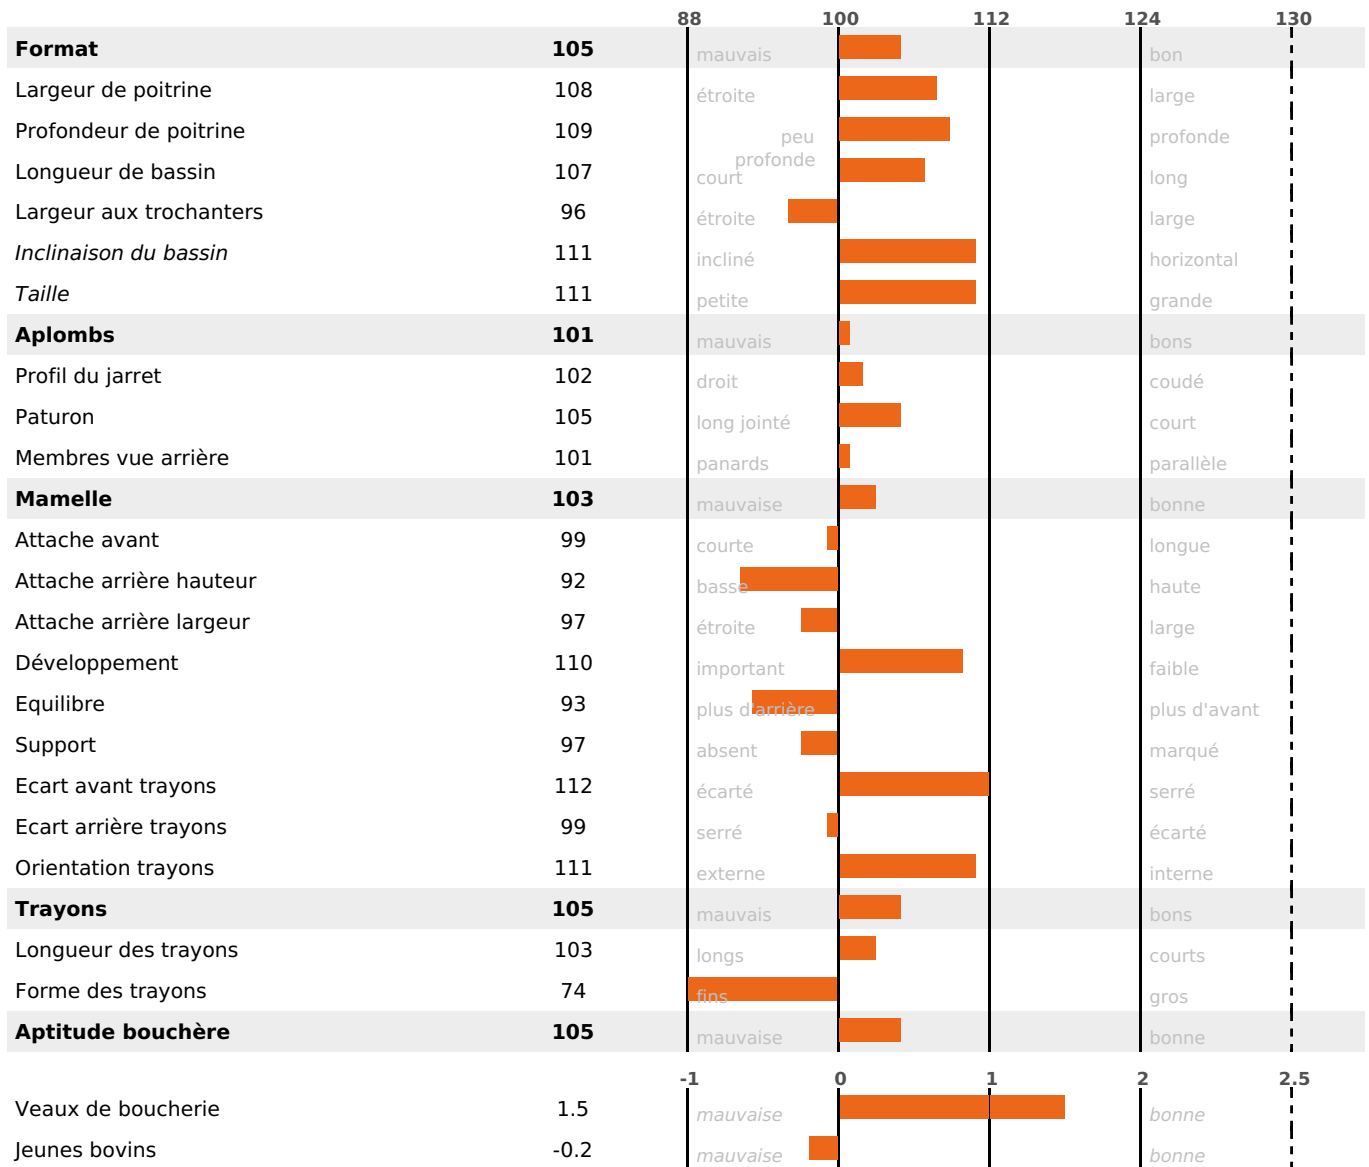

PRODUCTION

Synthèse laitière **+32**

92 fille(s) - 83 troupeau(x) - **CD 91%**

LAIT	MP	MG	TP	TB	K-CAS	B-CAS
+699	+30	+13	+1	-2.2	AB	A1A2

FONCTIONNELS

MILCA : MIF / MTCP : MTF

MTETR : MTRF

NAI	VEL	VIN	VIV
95	95	95	95

SANTÉ

2.8

NOU
VEAU

24 fille(s) - 22 troupeau(x) - CD 71

FR 0118031434 - N° 95722
 NAISSEUR : GAEC BENNATO
 MÈRE : MALTE
 5-305 10836KG 39.0 34,4