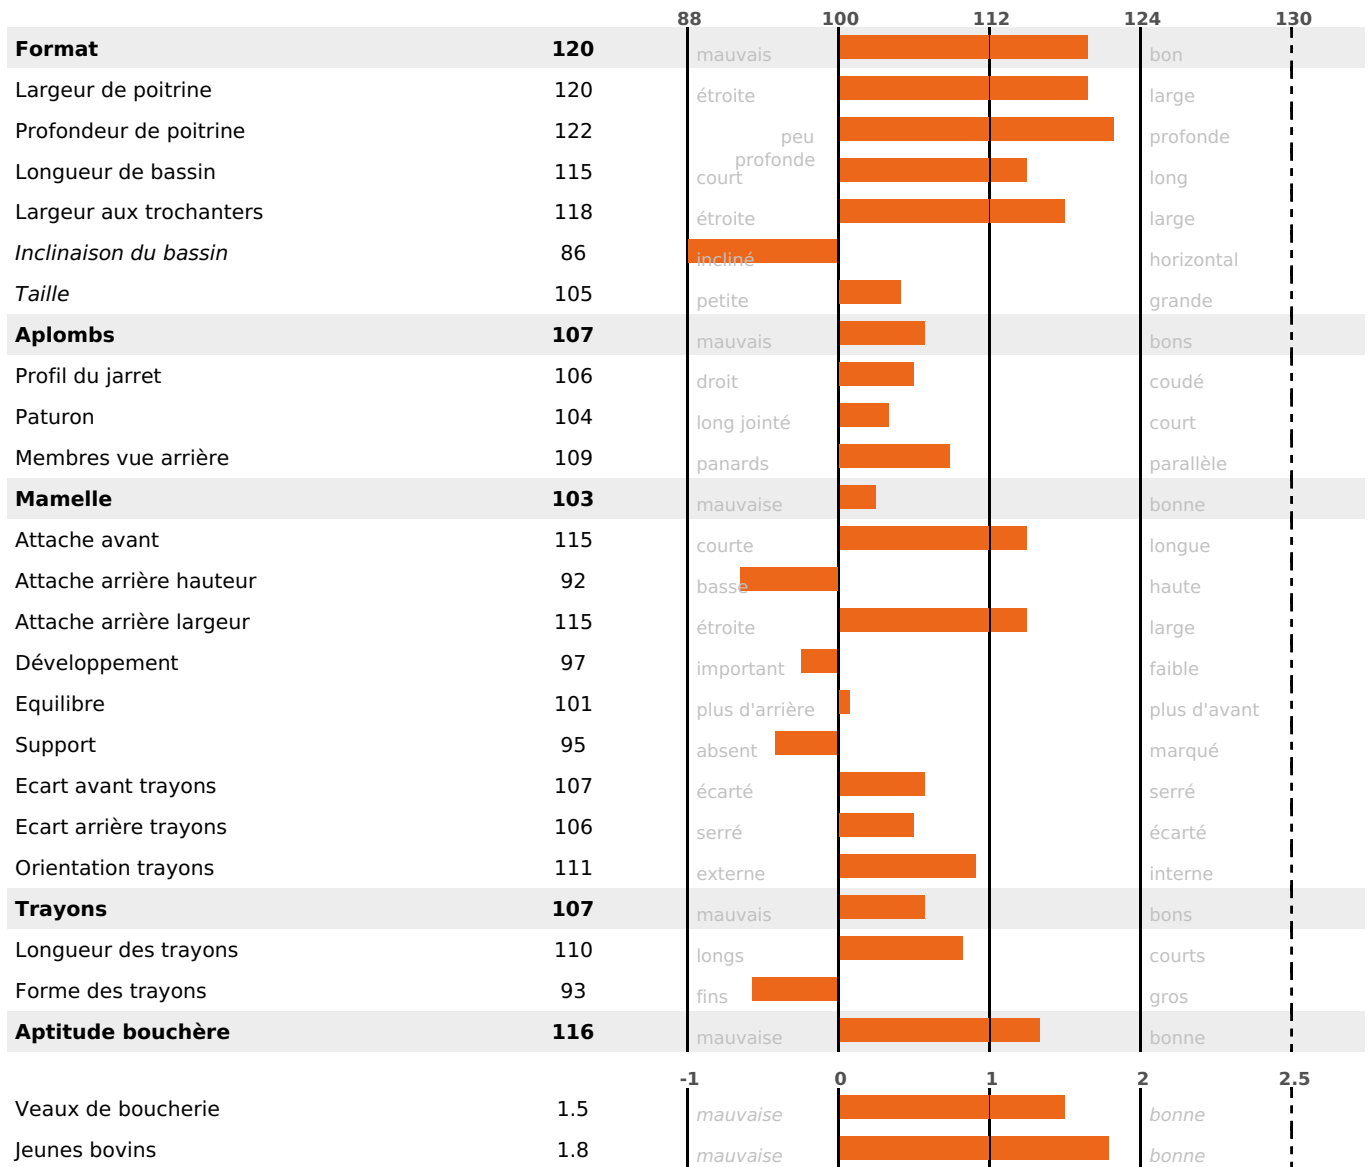

## FONCTIONNELS

MILCA : MIF / MTCP : MTF

MTETR : MTRC

NAI	VEL	VIN	VIV
95	95	95	95

## SANTÉ

-0.1

NOU  
VEAU

filles - troupeau(x) - CD 67

FR 1540086551 - N° 98306

NAISSEUR : M LAJOIGNIE GUILLAUME

MÈRE : NEFERTITI

2-305 6842KG 41.0 38,2