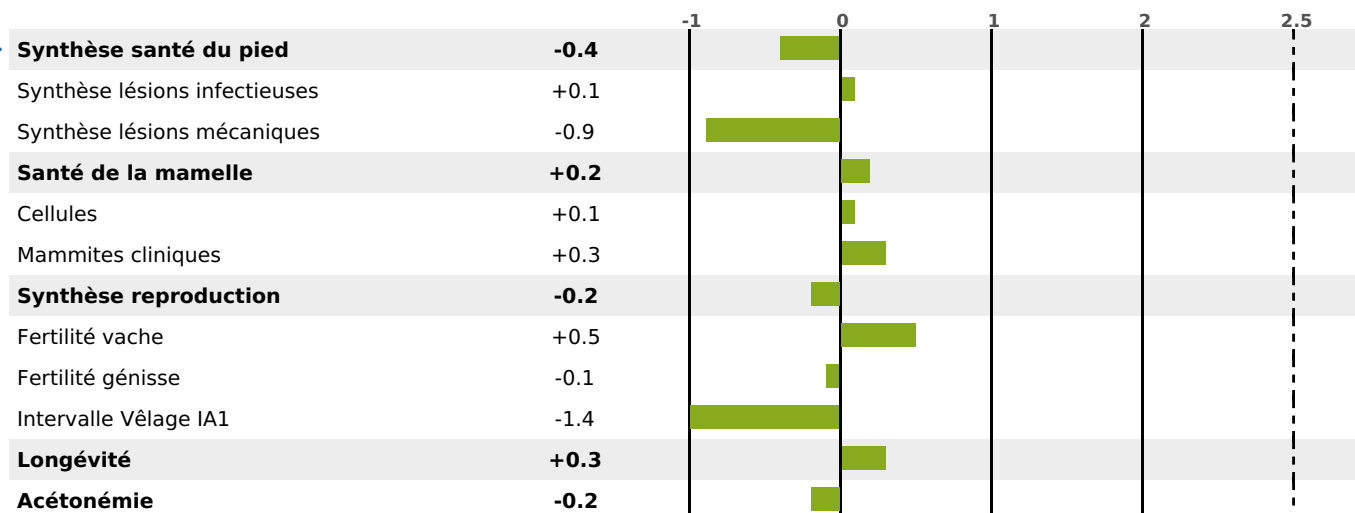

SANTÉ

-0.1

NOU
VEAU