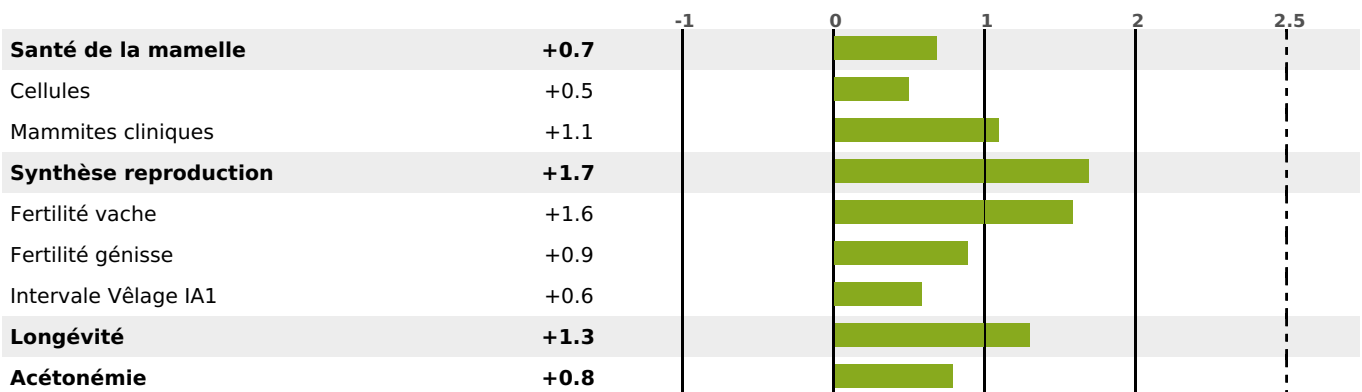

NOU
VEAU

FONCTIONNELS

MILCA : MIF / MTCP : MTF

MTETR : MTRF

NAI	VEL	VIN	VIV
95	95	95	95

SANTE ET REPRODUCTION

NOU
VEAU

filles - troupeau(x) - CD 58

NOU
VEAU

FR 2545749027 - N° 97682

NAISSEUR : GAEC PERROT DANIEL ET ANNE

MÈRE : OCARINA

1-305 8133KG 35,8 39,4