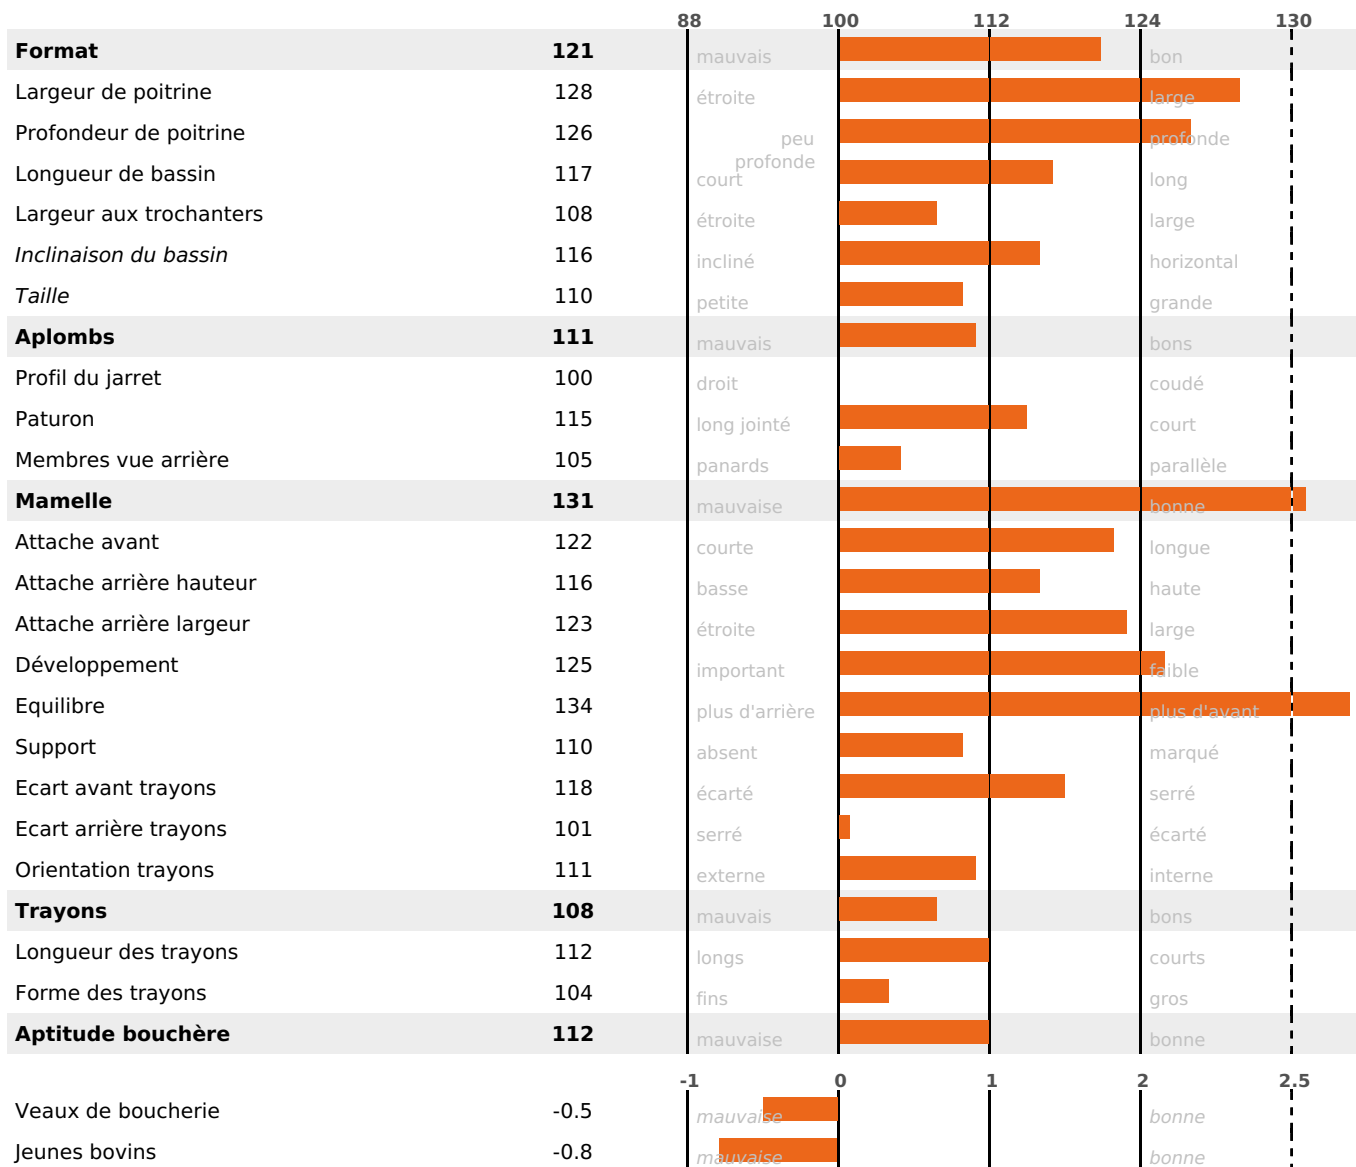

RUSSEY

ISU

OGIVE / LANISTER / BRINK

170

PRODUCTION

Synthèse laitière +48

filles - troupeau(x) - CD 70%

LAIT	MP	MG	TP	TB	K-CAS	B-CAS
+661	+35	+49	+2.1	+3.6	AB	A1A2

NOU
VEAU

FONCTIONNELS

MILCA : MIF / MTCP : MTF

MTETR : MTRF

NAI	VEL	VIN	VIV
95	95	95	95

SANTE ET REPRODUCTION

NOU
VEAU

filles - troupeau(x) - CD 58

NOU
VEAU

FR 2545749027 - N° 97682

NAISSEUR : GAEC PERROT DANIEL ET ANNE

MÈRE : OCARINA

1-305 8133KG 35,8 39,4