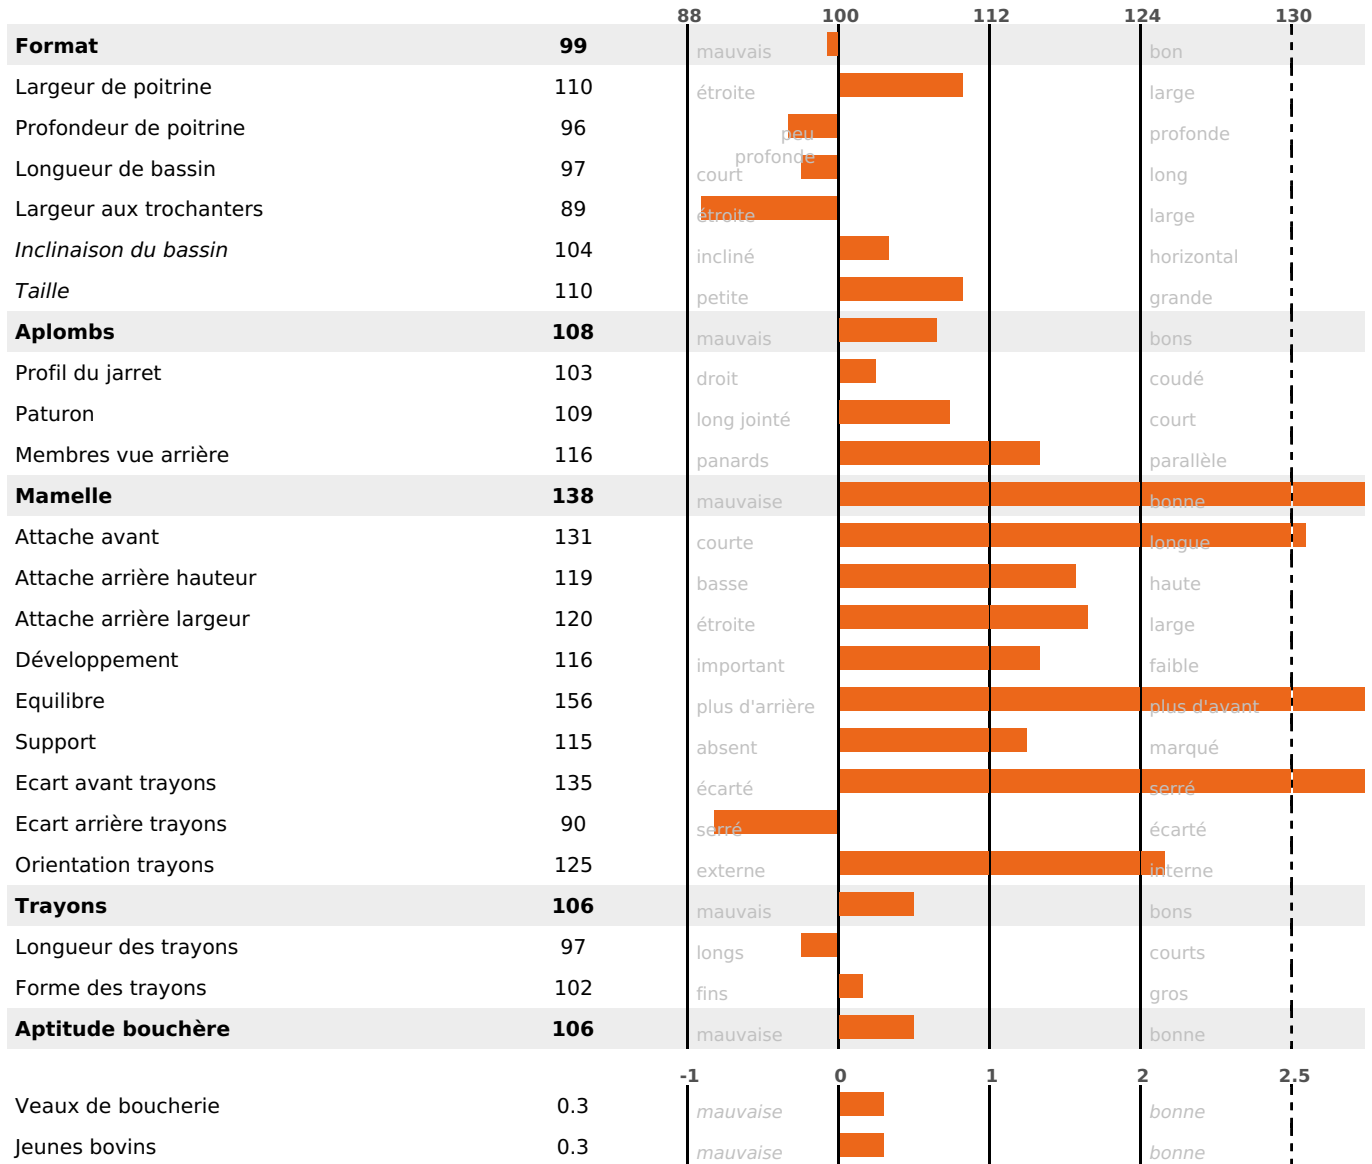

NAI	VEL	VIN	VIV
95	95	95	95

SANTE ET REPRODUCTION

NOU
VEAU

filles - troupeau(x) - CD 58

NOU
VEAU

NOU
VEAU

FR 7402897612 - N° 98304

NAISSEUR : GAEC LE CHAMPENOIS

MÈRE : OLYMPIQUE

1-280 8372KG 41 36,5