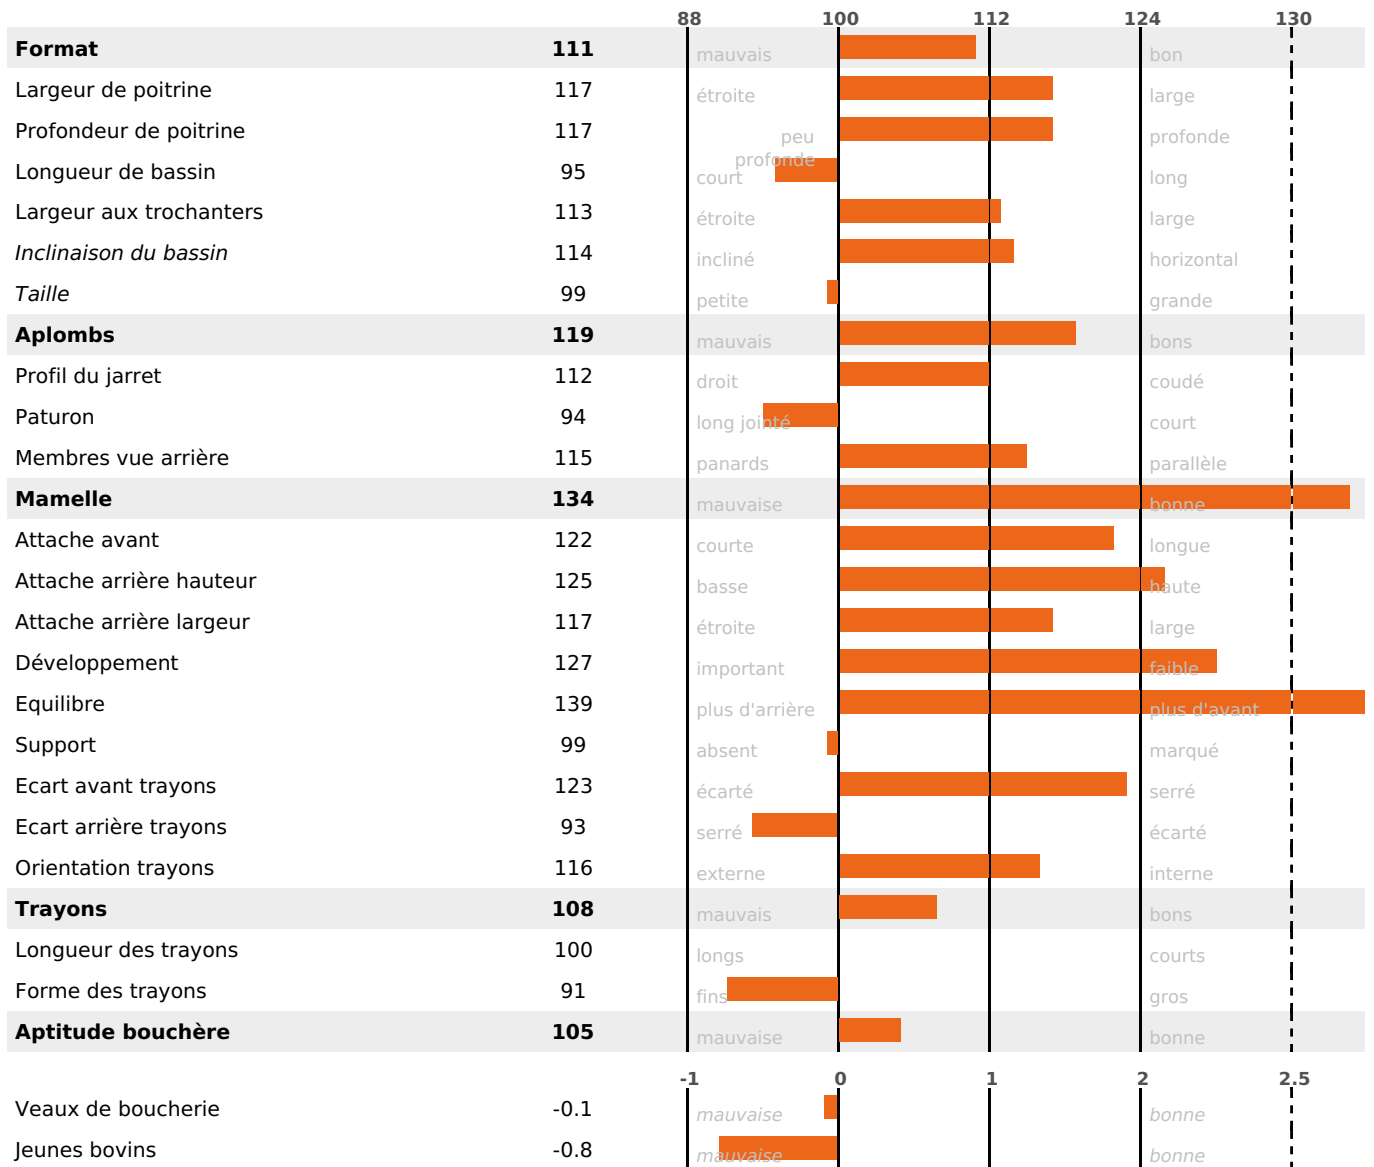

ACTUELLEMENT DISPONIBLE

RENTABILITÉ

QUALITÉ

MORPHOLOGIE

PRODUCTION

Synthèse laitière **+47**

filles - troupeau(x) - **CD 76%**

LAIT	MP	MG	TP	TB	K-CAS	B-CAS
+725	+35	+49	+1.8	+2.9	AB	A1A2

FONCTIONNELS

MILCA : MIF / MTCP : MTF

MTETR : MTRF

NAI	VEL	VIN	VIV
95	95	95	95

SANTÉ

NOU
VEAU

filles - troupeau(x) - CD 67

FR 6951158669 - N° 98834
 NAISSEUR : GAEC DU CROCOMBY
 MÈRE : PALOMBE
 1-305 8657KG 40,3 36,9