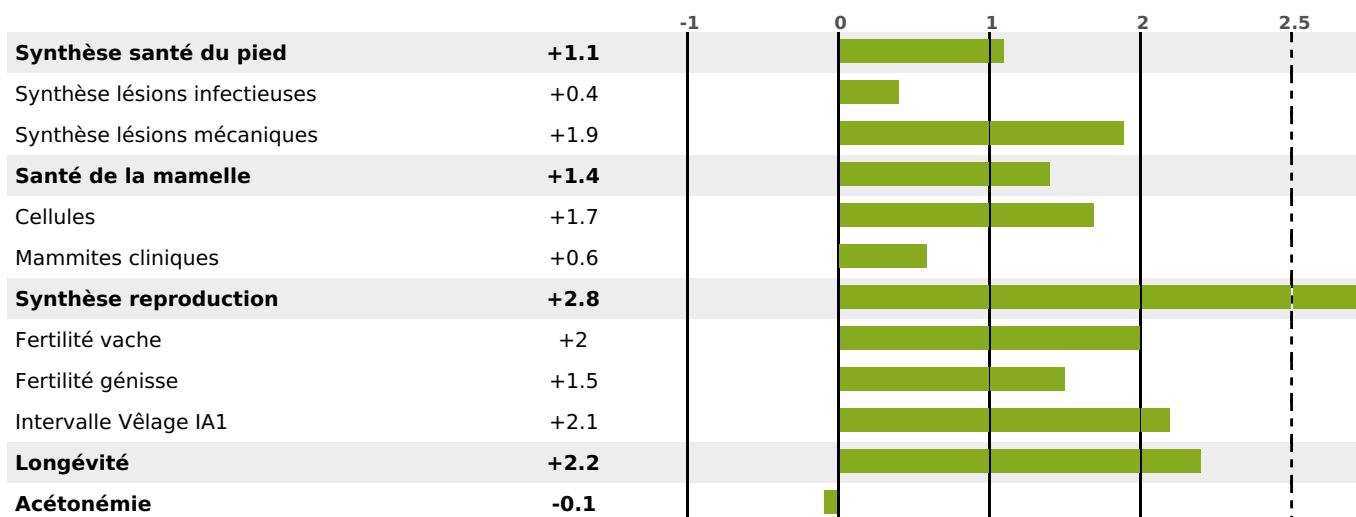

FONCTIONNELS

MILCA : MIF / MTCP : MTF

MTETR : MTRF

NAI	VEL	VIN	VIV
95	95	95	95

SANTÉ

NOU
VEAU

filles - troupeau(x) - CD 67

FR 6951158669 - N° 98834
 NAISSEUR : GAEC DU CROCOMBY
 MÈRE : PALOMBE
 1-305 8657KG 40,3 36,9