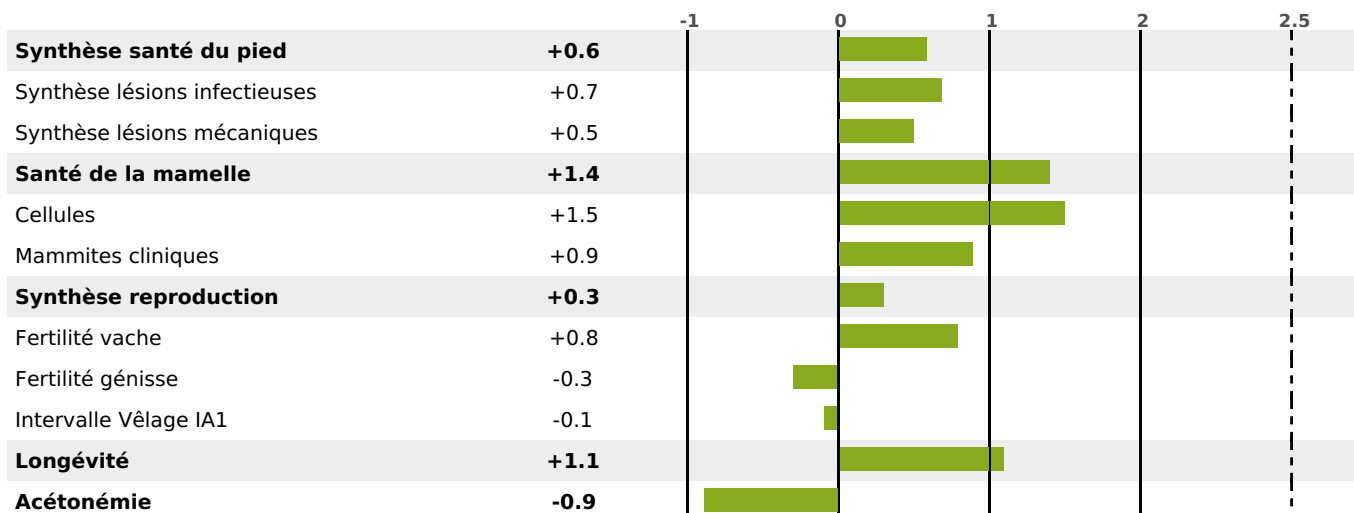

SANTÉ

NOU
VEAU