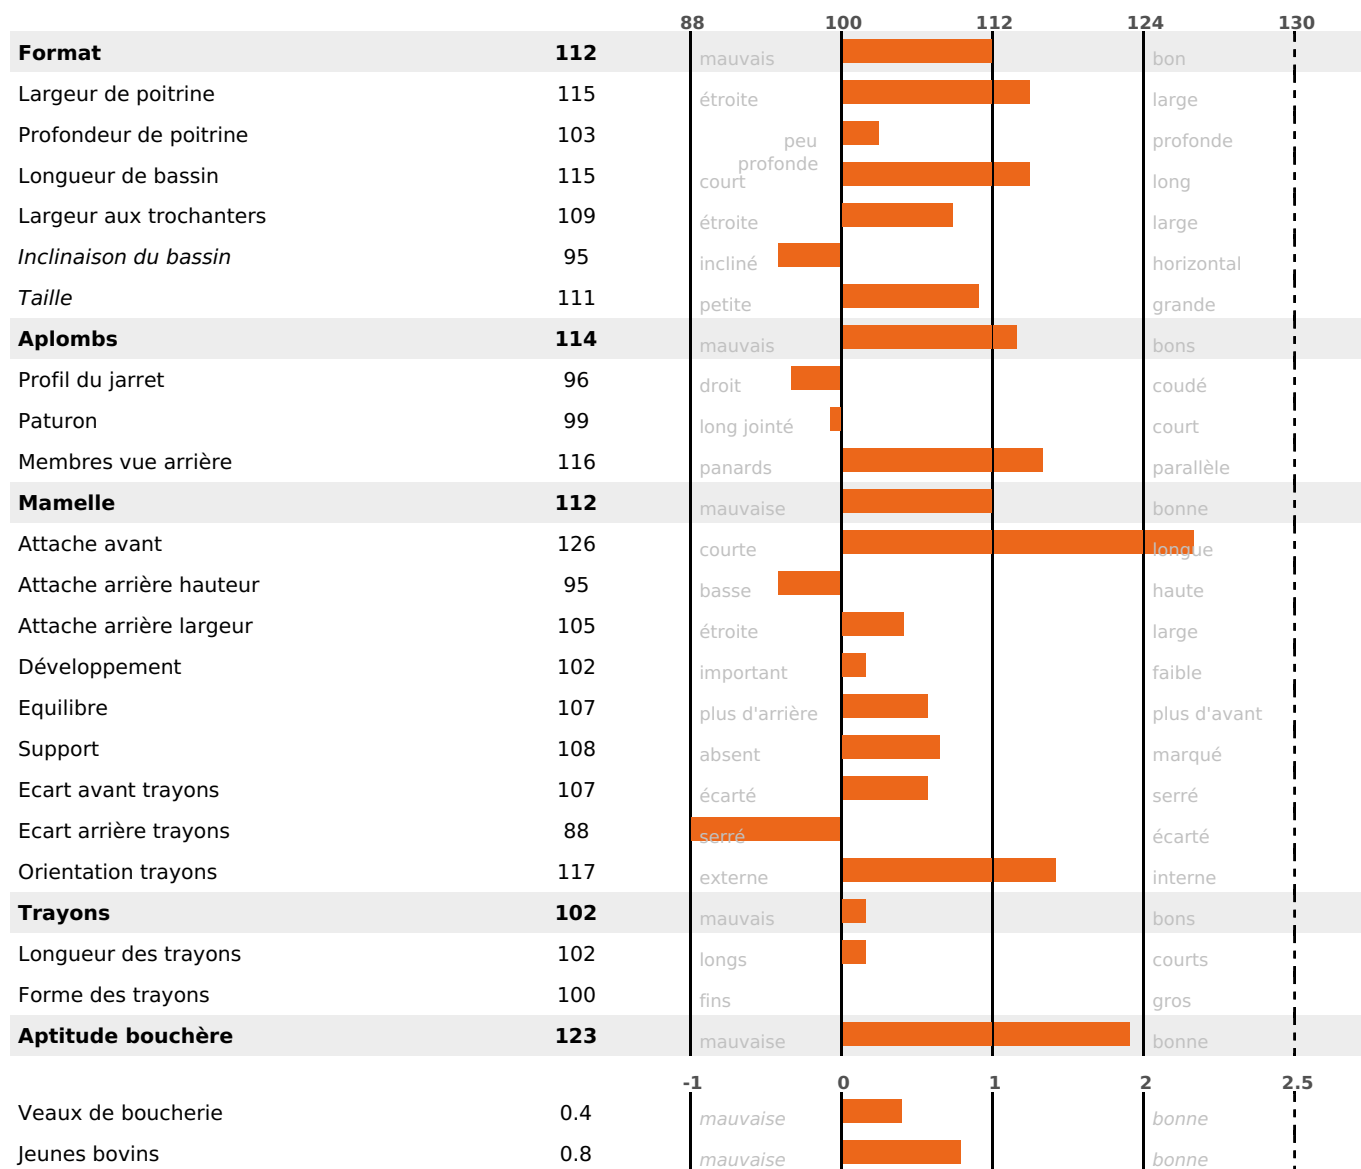

## FONCTIONNELS

MILCA : MIC / MTCP : MTF

MTETR : MTRF

NAI	VEL	VIN	VIV
95	95	95	95

## SANTÉ

NOU  
VEAU

filles - troupeau(x) - CD 67

FR 2531693485 - N° A0184

NAISSEUR : GAEC DE CHEZ LE ROI

MÈRE : PAGODE

1-305 5432KG 39,3 35,5