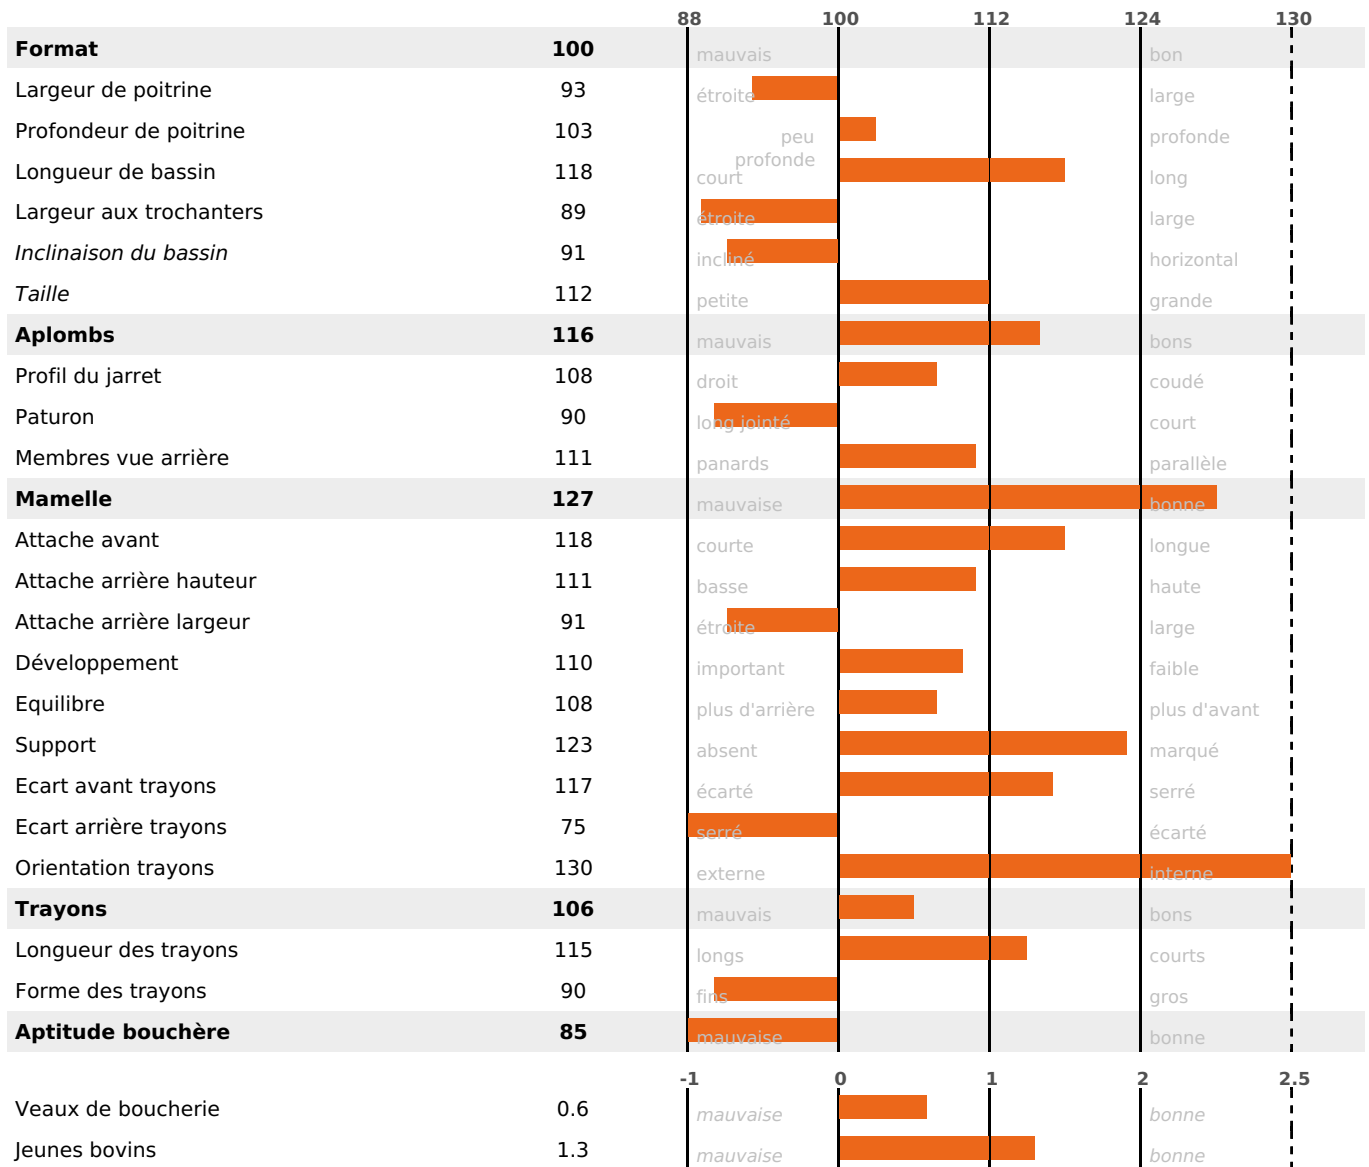

## FONCTIONNELS

MILCA : MIF / MTCP : MTF  
MTETR : MTRF

NAI	VEL	VIN	VIV
95	95	95	95

## SANTÉ

NOU  
VEAU

filles - troupeau(x) - CD 59

FR 4243416165 - N° A1432

NAISSEUR : GAEC BABE

MÈRE : RHUBARBE

1-305 9044KG 42,4 37,1