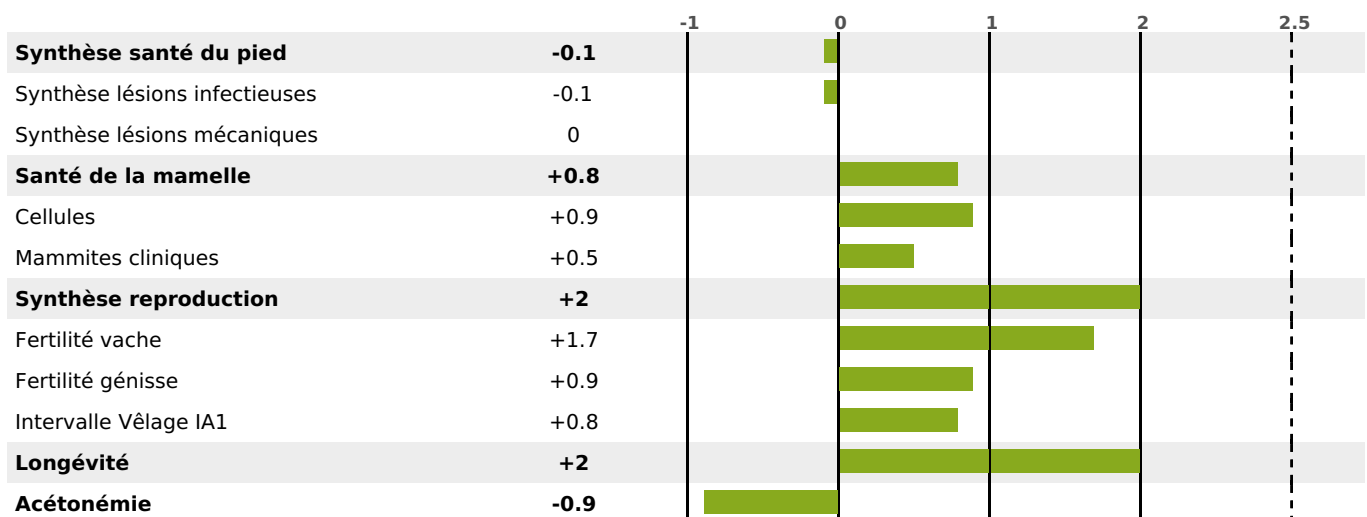

## FONCTIONNELS

MILCA : MIF / MTCP : MTF  
MTETR : MTRF

NAI	VEL	VIN	VIV
95	95	95	95

## SANTÉ

NOU  
VEAU

filles - troupeau(x) - CD 59

FR 4243416165 - N° A1432

NAISSEUR : GAEC BABE

MÈRE : RHUBARBE

1-305 9044KG 42,4 37,1