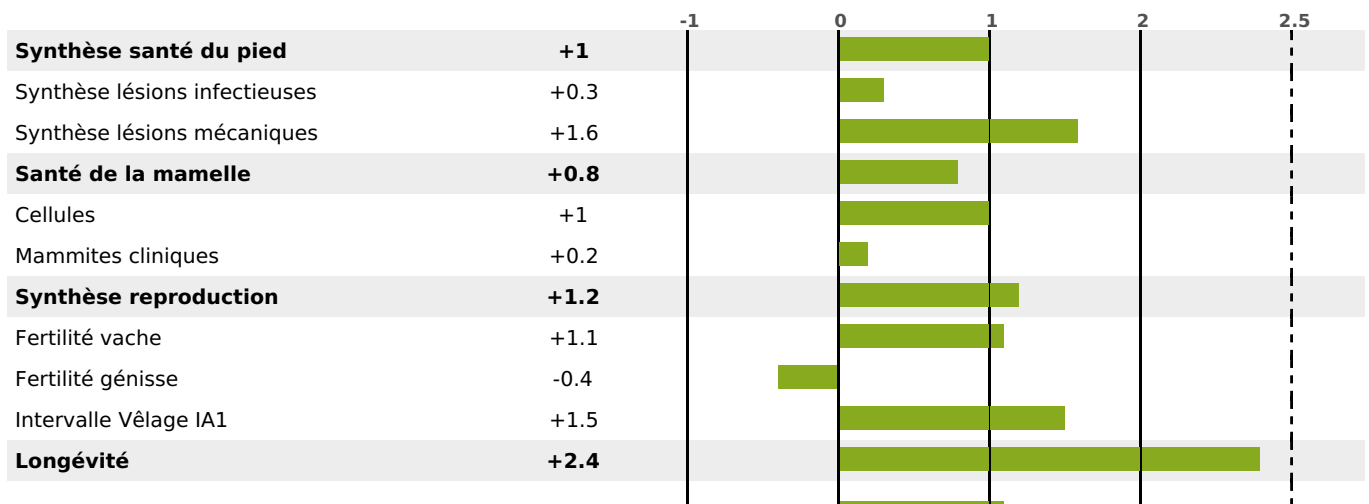

ACTUELLEMENT DISPONIBLE

RENTABILITÉ

SÉRÉNITÉ

QUALITÉ

MORPHOLOGIE

PRODUCTION

Synthèse laitière +53

filles - troupeau(x) - **CD 71%**

LAIT	MP	MG	TP	TB	K-CAS	B-CAS
+873	+45	+35	+2.4	-0.1	BB	A2A2

FONCTIONNELS

MILCA : MIF / MTCP : MTF
MTETR : MTRF

NAI	VEL	VIN	VIV
95	95	95	95

SANTÉ

3.2

NOU
VEAU

Acétonémie

+1.1

filles - troupeau(x) - **CD 61**

FR 8844558720 - N° A2382

NAISSEUR : GAEC DE L ETOILE

MÈRE : RIPOSTE

2-305 10144KG 31.3 37,5