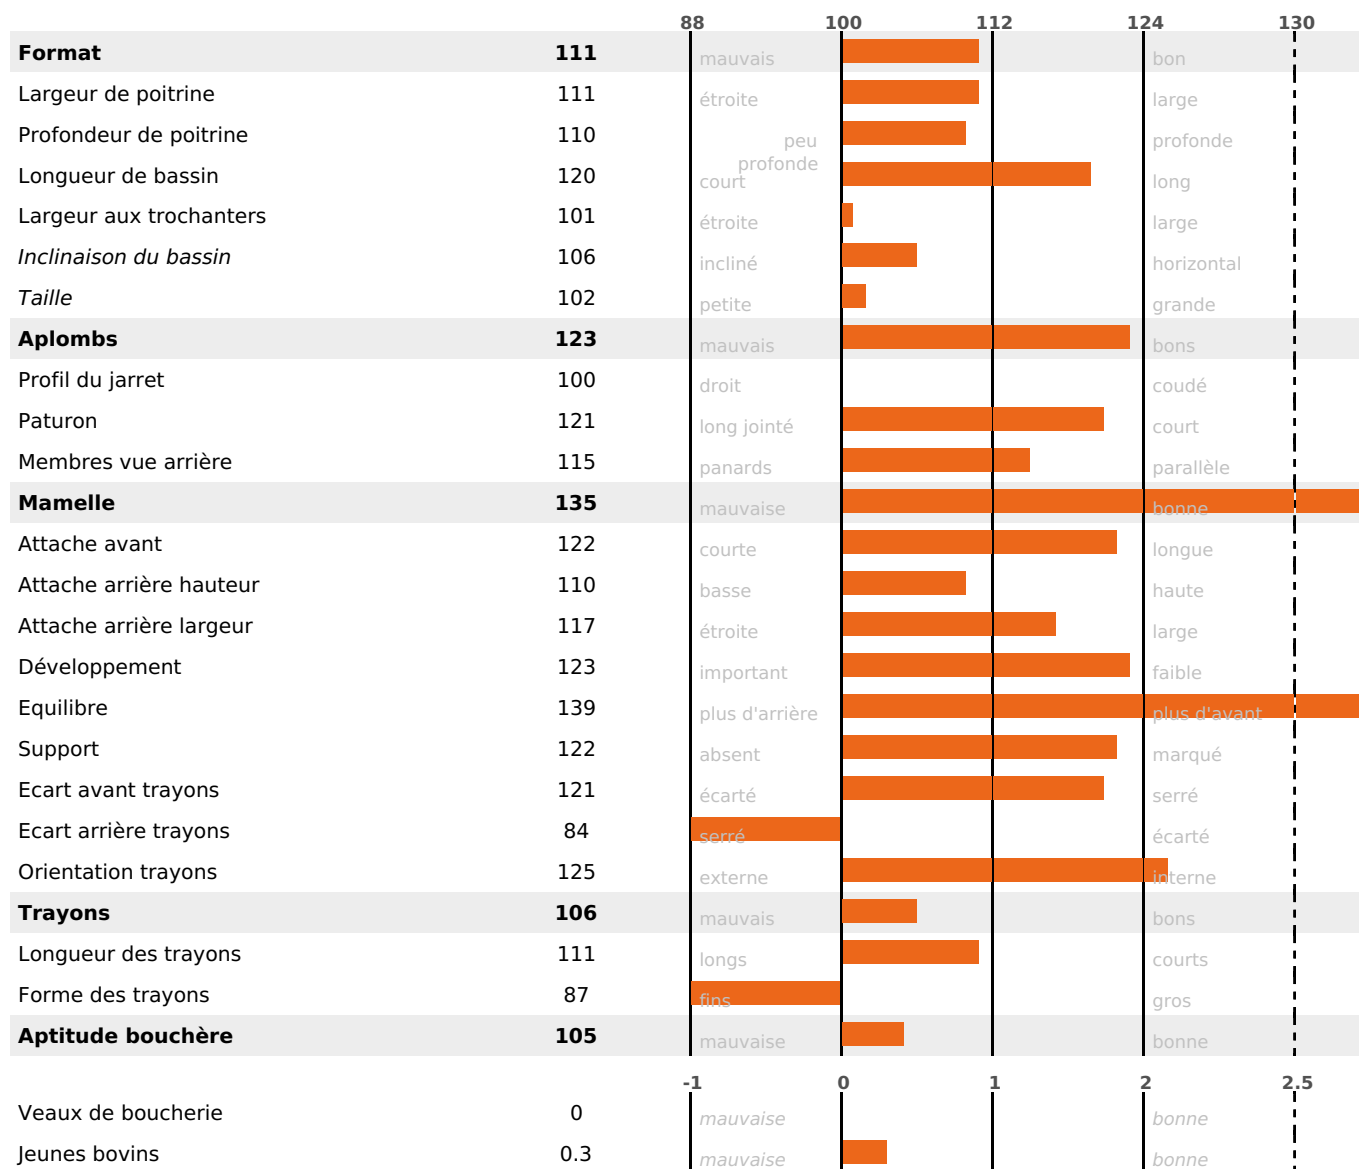

ACTUELLEMENT DISPONIBLE

RENTABILITÉ

SÉRÉNITÉ

QUALITÉ

MORPHOLOGIE

PRODUCTION

Synthèse laitière +53

filles - troupeau(x) - **CD 71%**

LAIT	MP	MG	TP	TB	K-CAS	B-CAS
+873	+45	+35	+2.4	-0.1	BB	A2A2

FONCTIONNELS

MILCA : MIF / MTCP : MTF
MTETR : MTRF

NAI	VEL	VIN	VIV
95	95	95	95

SANTÉ

3.2

NOU
VEAU

Acétonémie

+1.1

filles - troupeau(x) - **CD 61**

FR 8844558720 - N° A2382

NAISSEUR : GAEC DE L ETOILE

MÈRE : RIPOSTE

2-305 10144KG 31.3 37,5