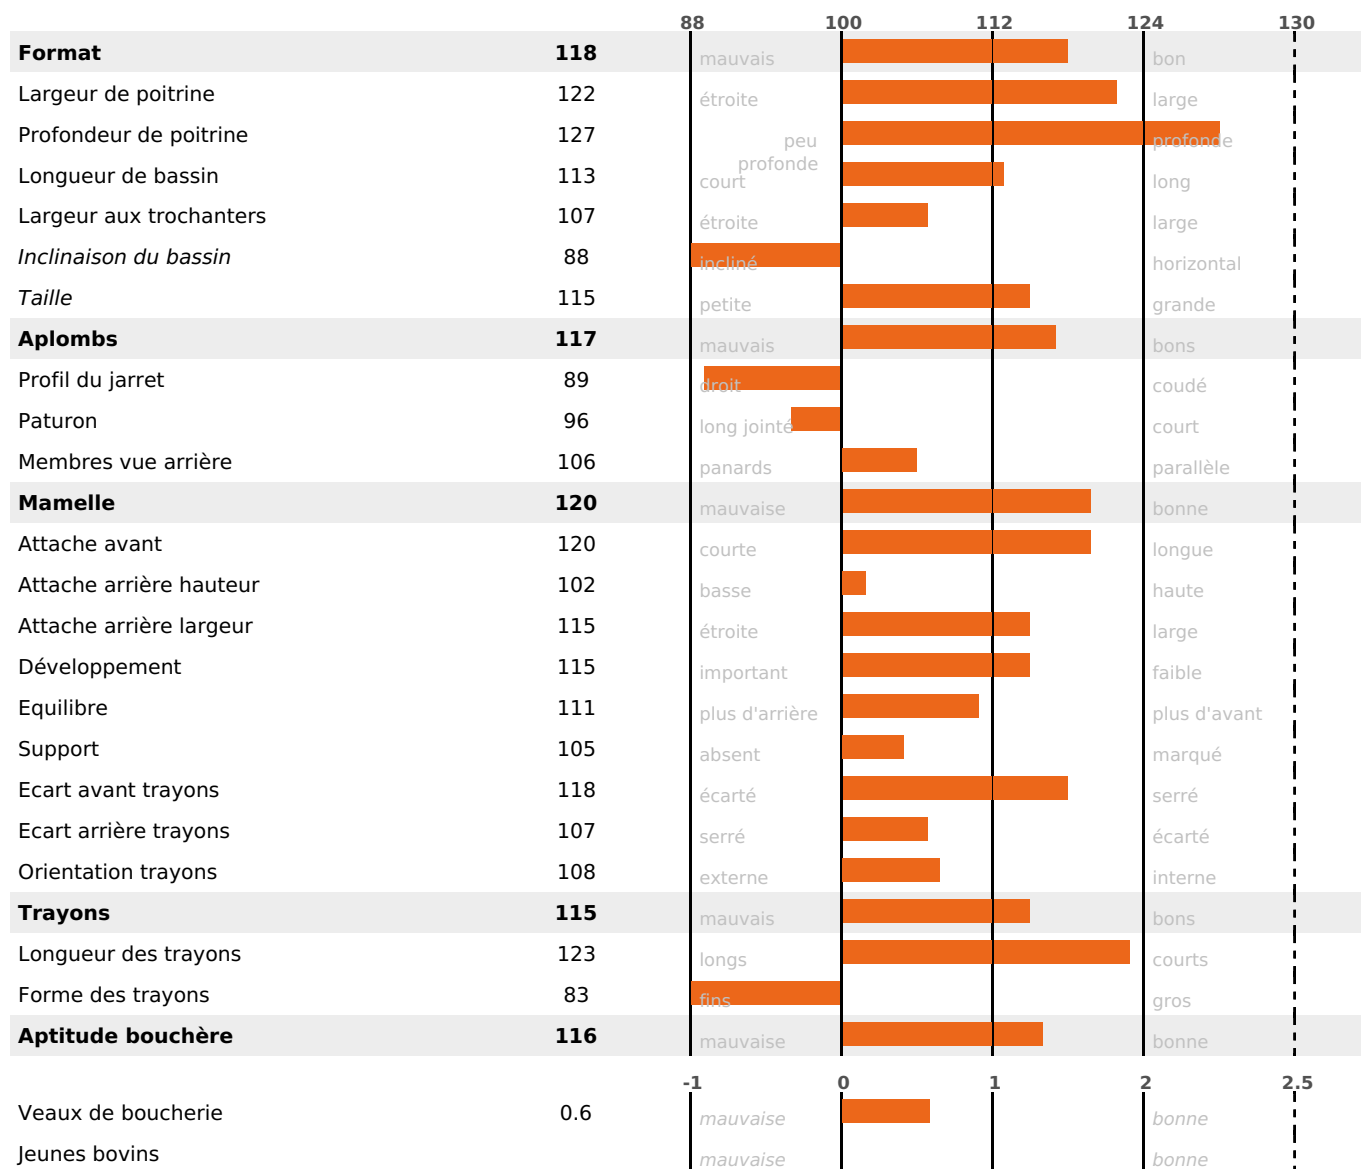

SANTÉ

2.5

NOU
VEAU

Acétonémie

+0.2

filles - troupeau(x) - CD 60

FR 2521470249 - N° A2384

NAISSEUR : GAEC BERTIN PHILIPPE ET VALERIE

MÈRE : REVEUSE

1-305 6026KG 40,3 36,5