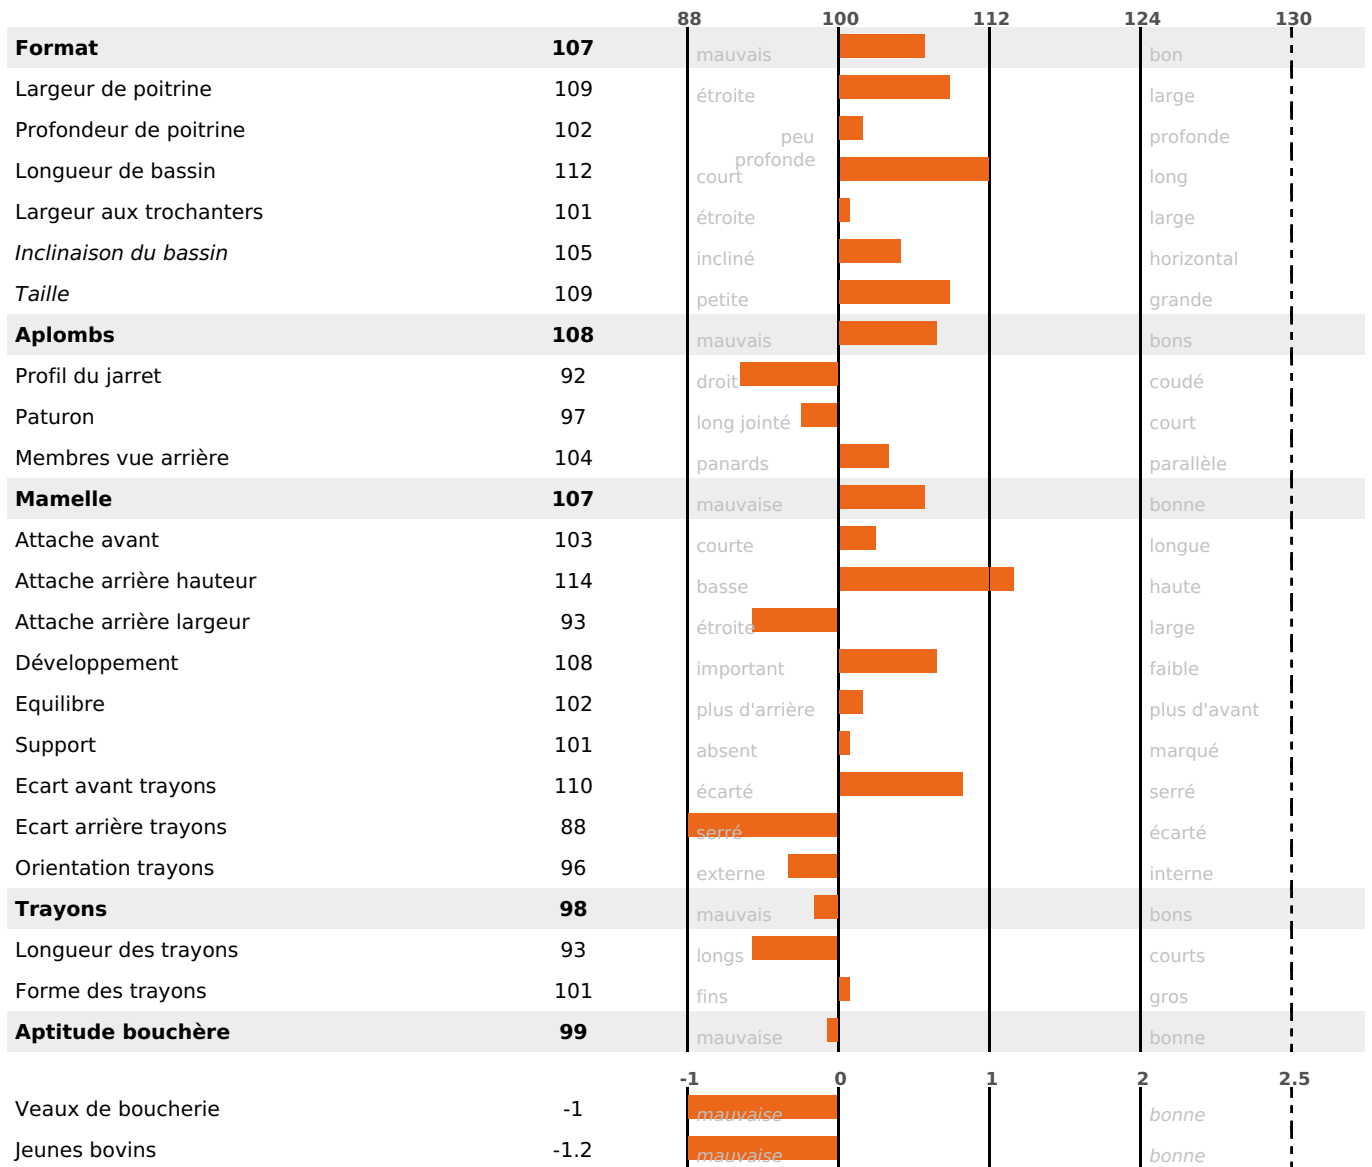

SANTÉ

0.0

NOU
VEAU

MORPHOLOGIE

110

3060 fille(s) - 1628 troupeau(x) - **CD**

95

FR 0113027655 - N° 85855

NAISSEUR : GAEC LA CLAIRIERE

MÈRE : FOUILLE

3-305 12151KG 36 34,4