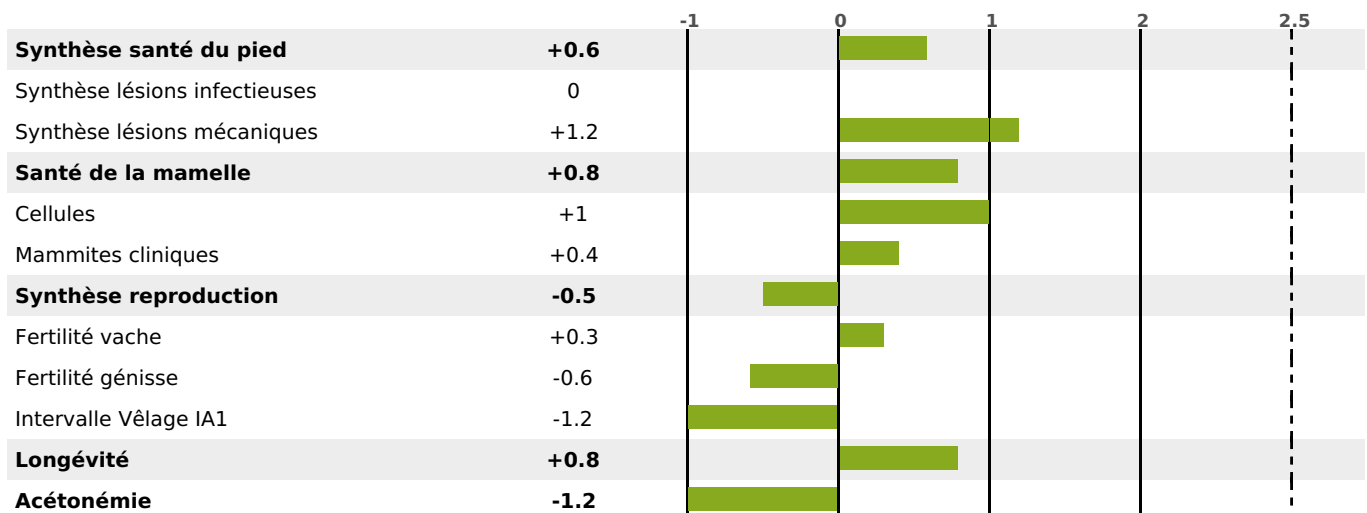

PRODUCTION

Synthèse laitière +32

6461 fille(s) - 3244 troupeau(x) - **CD 95%**

LAIT	MP	MG	TP	TB	K-CAS	B-CAS
+584	+26	+29	+0.9	+0.8	AB	A1A2

FONCTIONNELS

MILCA : MIF / MTCP : MTC
MTETR : MTRF

NAI	VEL	VIN	VIV
95	95	95	95

SANTÉ

0.0

NOU
VEAU

MORPHOLOGIE

110

3060 fille(s) - 1628 troupeau(x) - **CD**

95

FR 0113027655 - N° 85855

NAISSEUR : GAEC LA CLAIRIERE

MÈRE : FOUILLE

3-305 12151KG 36 34,4