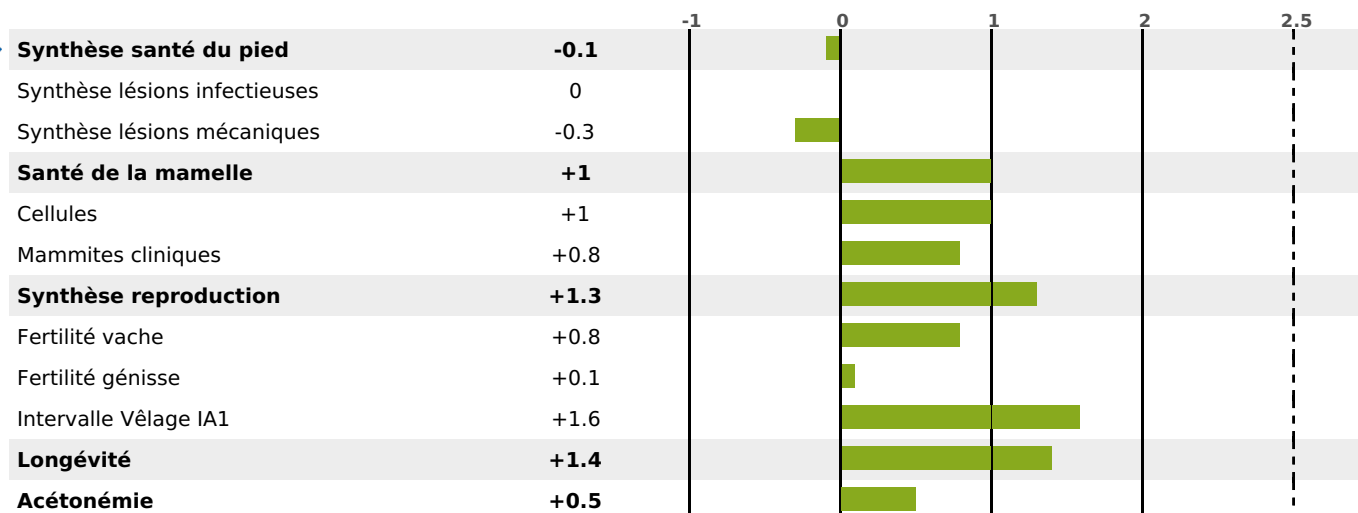

PRODUCTION

Synthèse laitière **+28**

746 fille(s) - 601 troupeau(x) - **CD 95%**

LAIT	MP	MG	TP	TB	K-CAS	B-CAS
+876	+27	+14	-0.1	-3	AB	A1A2

FONCTIONNELS

MILCA : MIF / MTCP : MTF

MTETR : NC

NAI	VEL	VIN	VIV
95	95	95	95

SANTÉ

1.9

NOU
VEAU

251 fille(s) - 214 troupeau(x) - **CD 88**

FR 2527622694 - N° 94618
 NAISSSEUR : GAEC LES BEGUINES
 MÈRE : LICONE
 5-305 13666KG 37.6 33,1