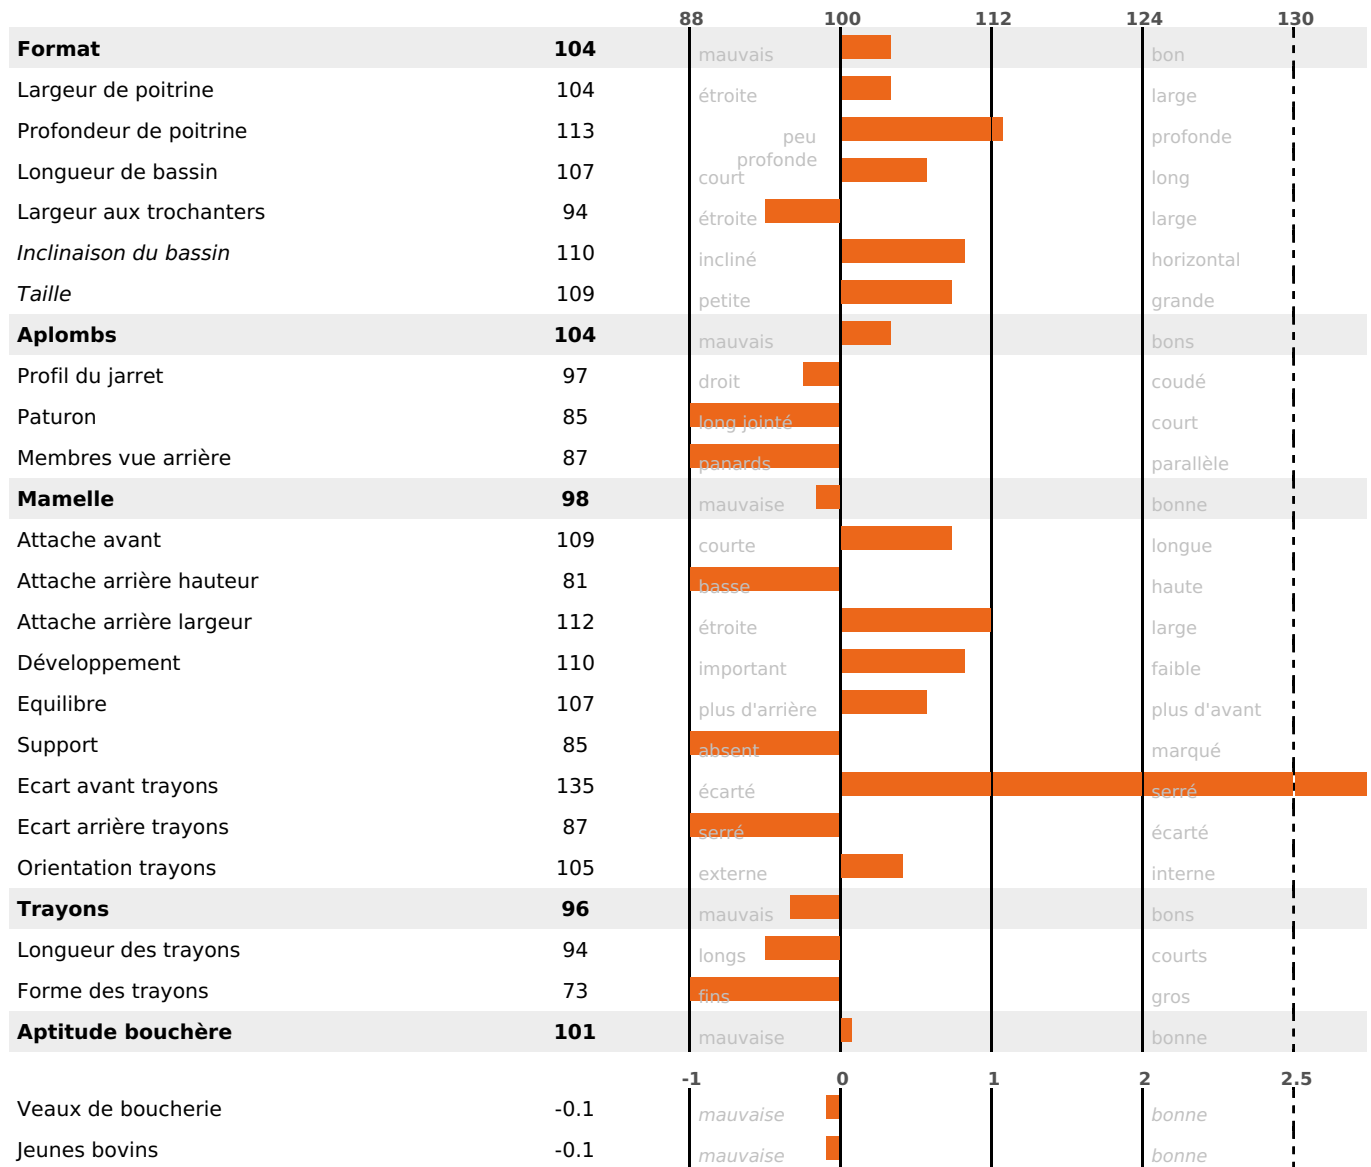

PRODUCTION

Synthèse laitière **+28**

746 fille(s) - 601 troupeau(x) - **CD 95%**

LAIT	MP	MG	TP	TB	K-CAS	B-CAS
+876	+27	+14	-0.1	-3	AB	A1A2

FONCTIONNELS

MILCA : MIF / MTCP : MTF

MTETR : NC

NAI	VEL	VIN	VIV
95	95	95	95

SANTÉ

1.9

NOU
VEAU

251 fille(s) - 214 troupeau(x) - **CD 88**

FR 2527622694 - N° 94618
 NAISSSEUR : GAEC LES BEGUINES
 MÈRE : LICONE
 5-305 13666KG 37.6 33,1