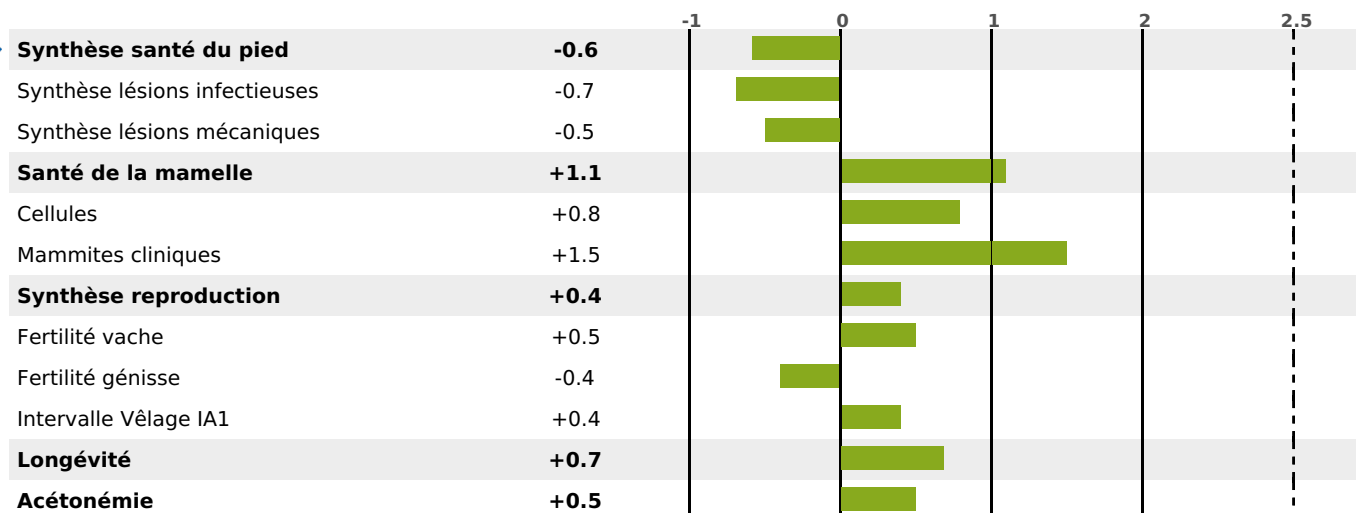

PRODUCTION

Synthèse laitière +28

498 fille(s) - 420 troupeau(x) - **CD 95%**

LAIT	MP	MG	TP	TB	K-CAS	B-CAS
+258	+23	+14	+2.2	+0.6	BB	A2A2

FONCTIONNELS

MILCA : MIF / MTCP : MTF

MTETR : MTRF

NAI	VEL	VIN	VIV
95	95	95	95

SANTÉ

0.8

NOU
VEAU

140 fille(s) - 119 troupeau(x) - CD 83

FR 3803417759 - N° 95635

NAISSEUR : GAEC FLY

MÈRE : MOJETTE

4-305 12072KG 38.2 37,8