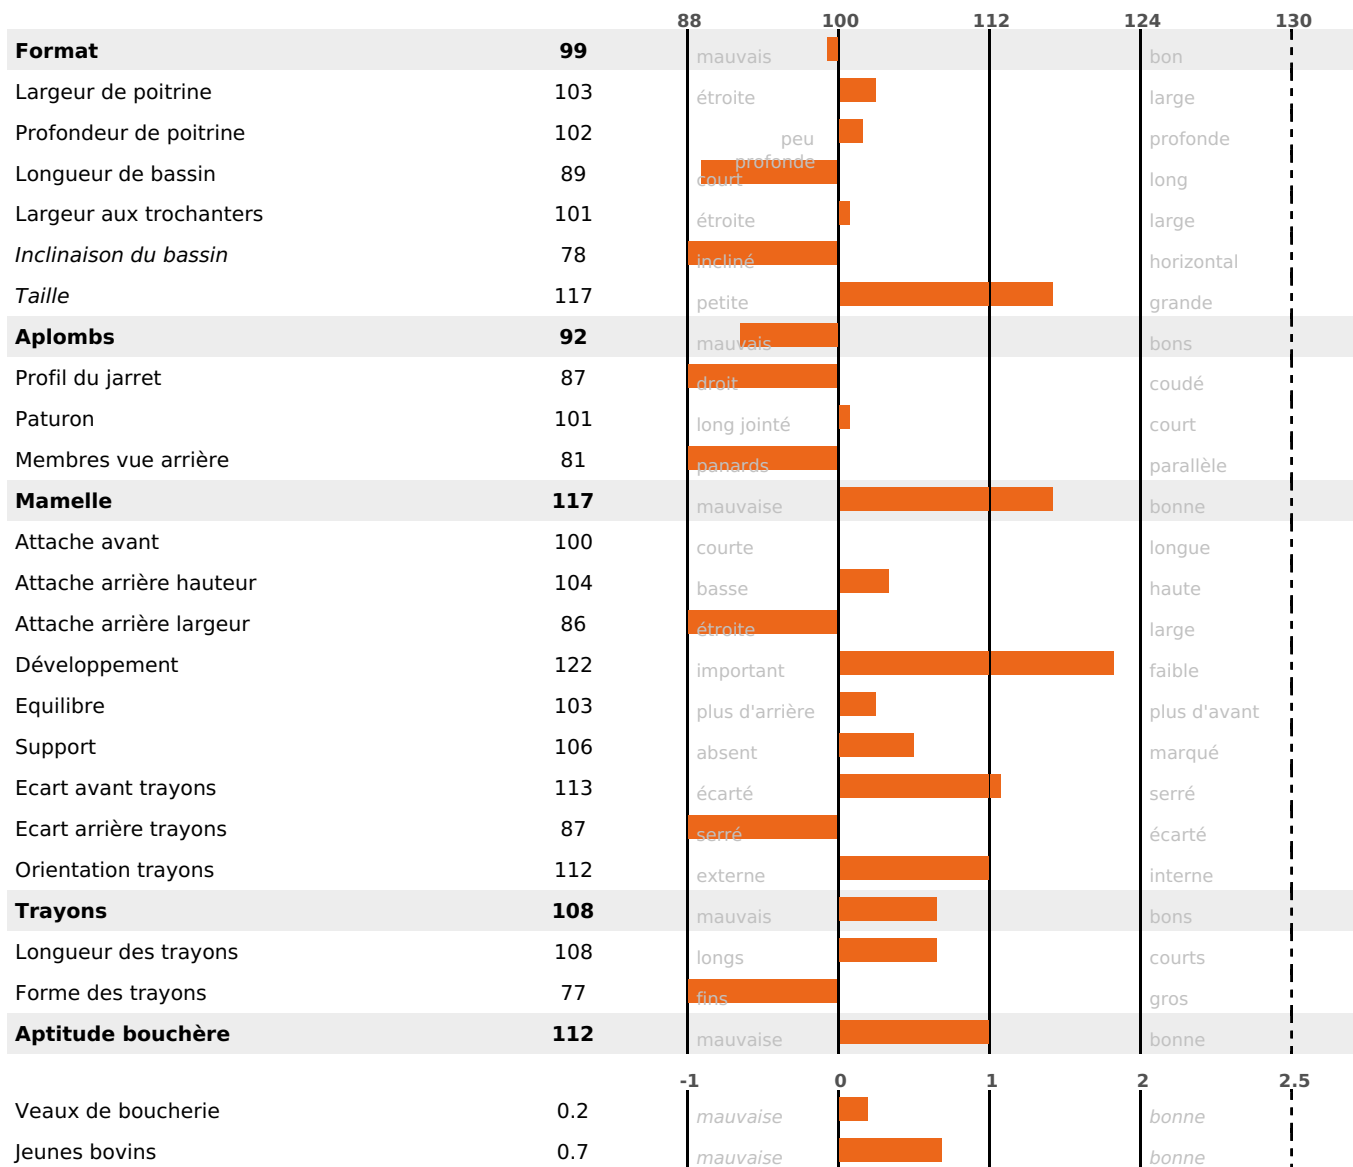

PRODUCTION

Synthèse laitière +28

498 fille(s) - 420 troupeau(x) - **CD 95%**

LAIT	MP	MG	TP	TB	K-CAS	B-CAS
+258	+23	+14	+2.2	+0.6	BB	A2A2

FONCTIONNELS

MILCA : MIF / MTCP : MTF

MTETR : MTRF

NAI	VEL	VIN	VIV
95	95	95	95

SANTÉ

0.8

NOU
VEAU

140 fille(s) - 119 troupeau(x) - CD 83

FR 3803417759 - N° 95635

NAISSEUR : GAEC FLY

MÈRE : MOJETTE

4-305 12072KG 38.2 37,8