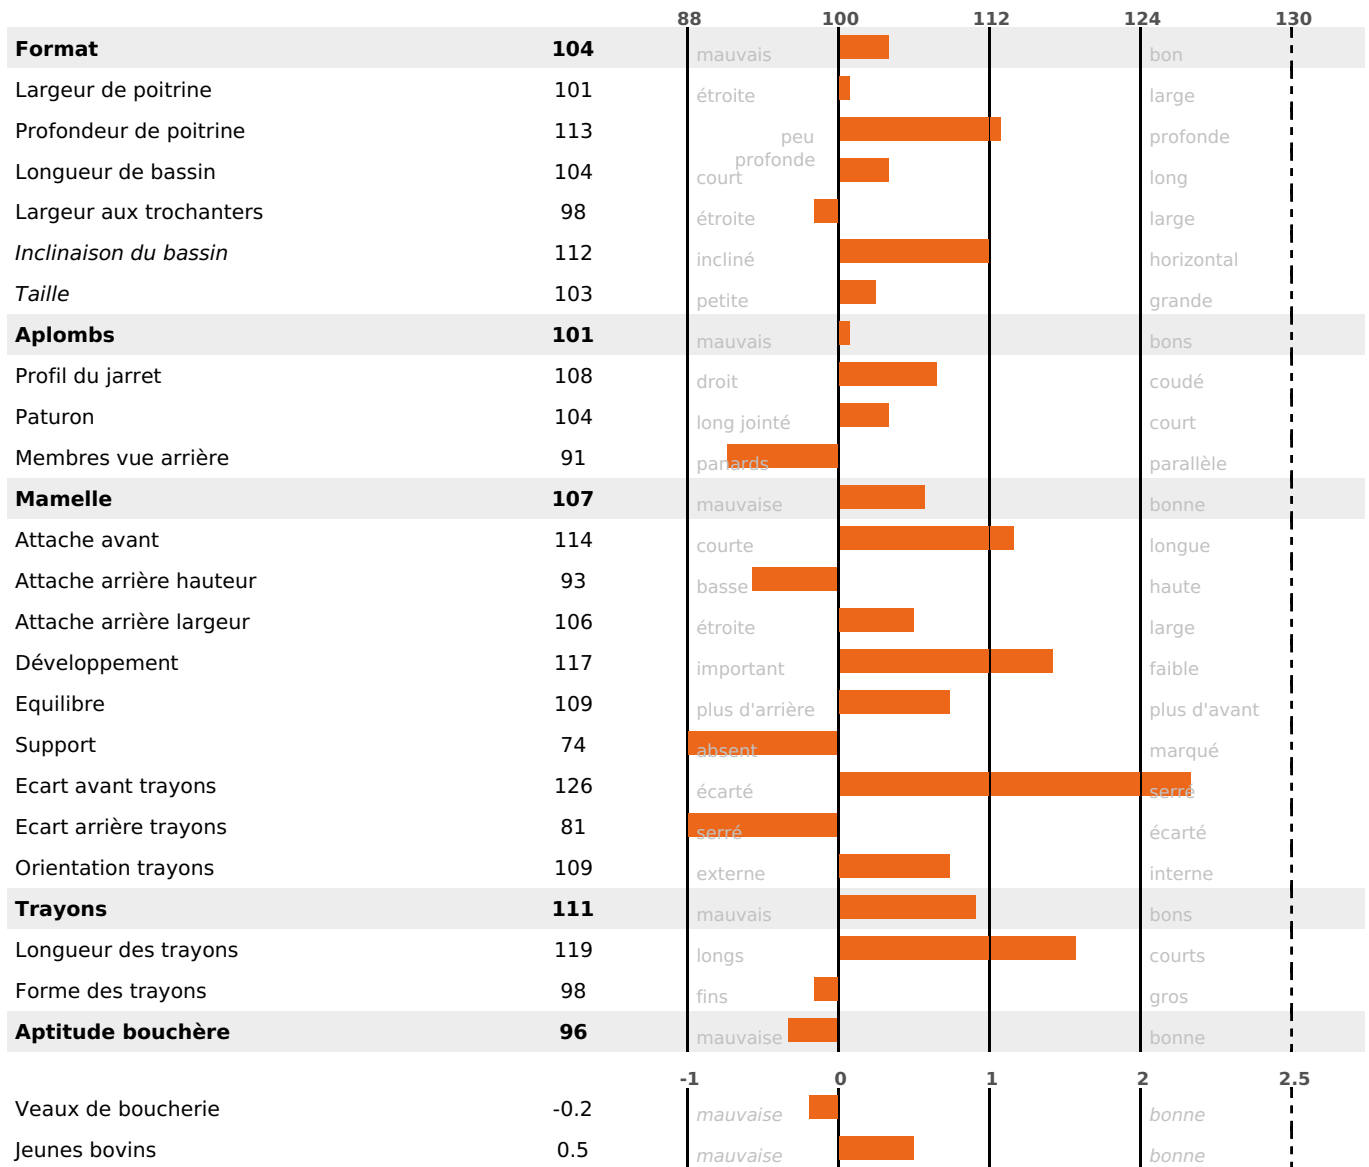

PRODUCTION

Synthèse laitière +22

1568 fille(s) - 1080 troupeau(x) - **CD 95%**

LAIT	MP	MG	TP	TB	K-CAS	B-CAS
-351	+19	-6	+4.3	+1.1	BB	A2A2

FONCTIONNELS

MILCA : MIF / MTCP : MTF
MTETR : NC

NAI	VEL	VIN	VIV
95	95	95	95

SANTÉ

0.3

NOU
VEAU

656 fille(s) - 480 troupeau(x) - **CD 94**

FR 2528695708 - N° 94619

NAISSEUR : EARL DES ANGLES BERTS

MÈRE : LUTINE

6-305 8502KG 34.1 34,8