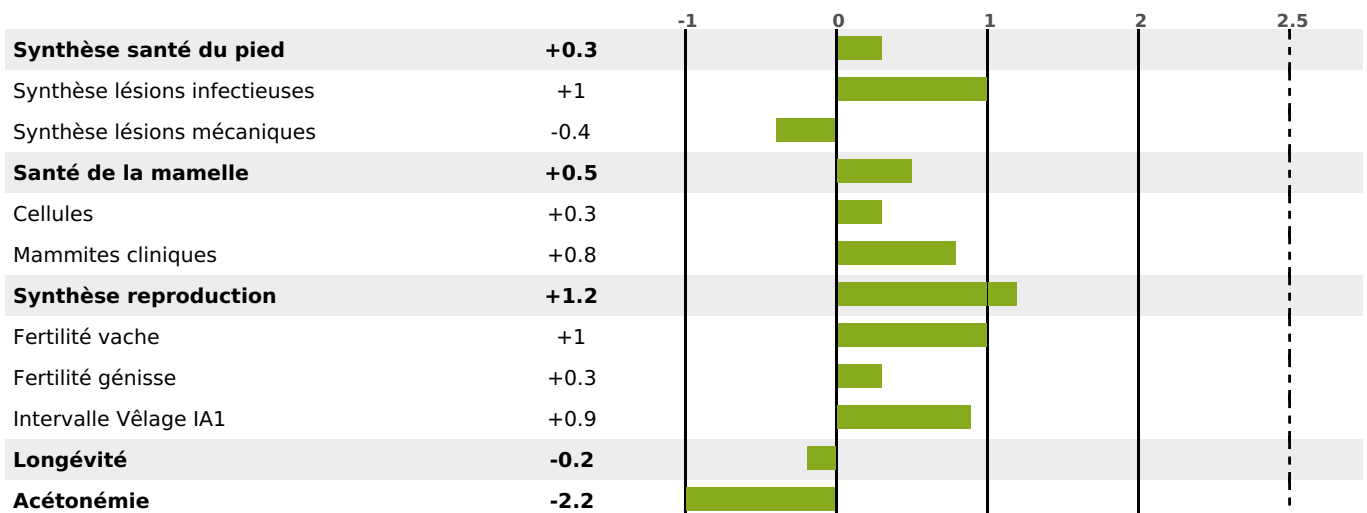

PRODUCTION

Synthèse laitière +22

1568 fille(s) - 1080 troupeau(x) - **CD 95%**

LAIT	MP	MG	TP	TB	K-CAS	B-CAS
-351	+19	-6	+4.3	+1.1	BB	A2A2

FONCTIONNELS

MILCA : MIF / MTCP : MTF
MTETR : NC

NAI	VEL	VIN	VIV
95	95	95	95

SANTÉ

0.3

NOU
VEAU

656 fille(s) - 480 troupeau(x) - **CD 94**

FR 2528695708 - N° 94619

NAISSEUR : EARL DES ANGLES BERTS

MÈRE : LUTINE

6-305 8502KG 34.1 34,8