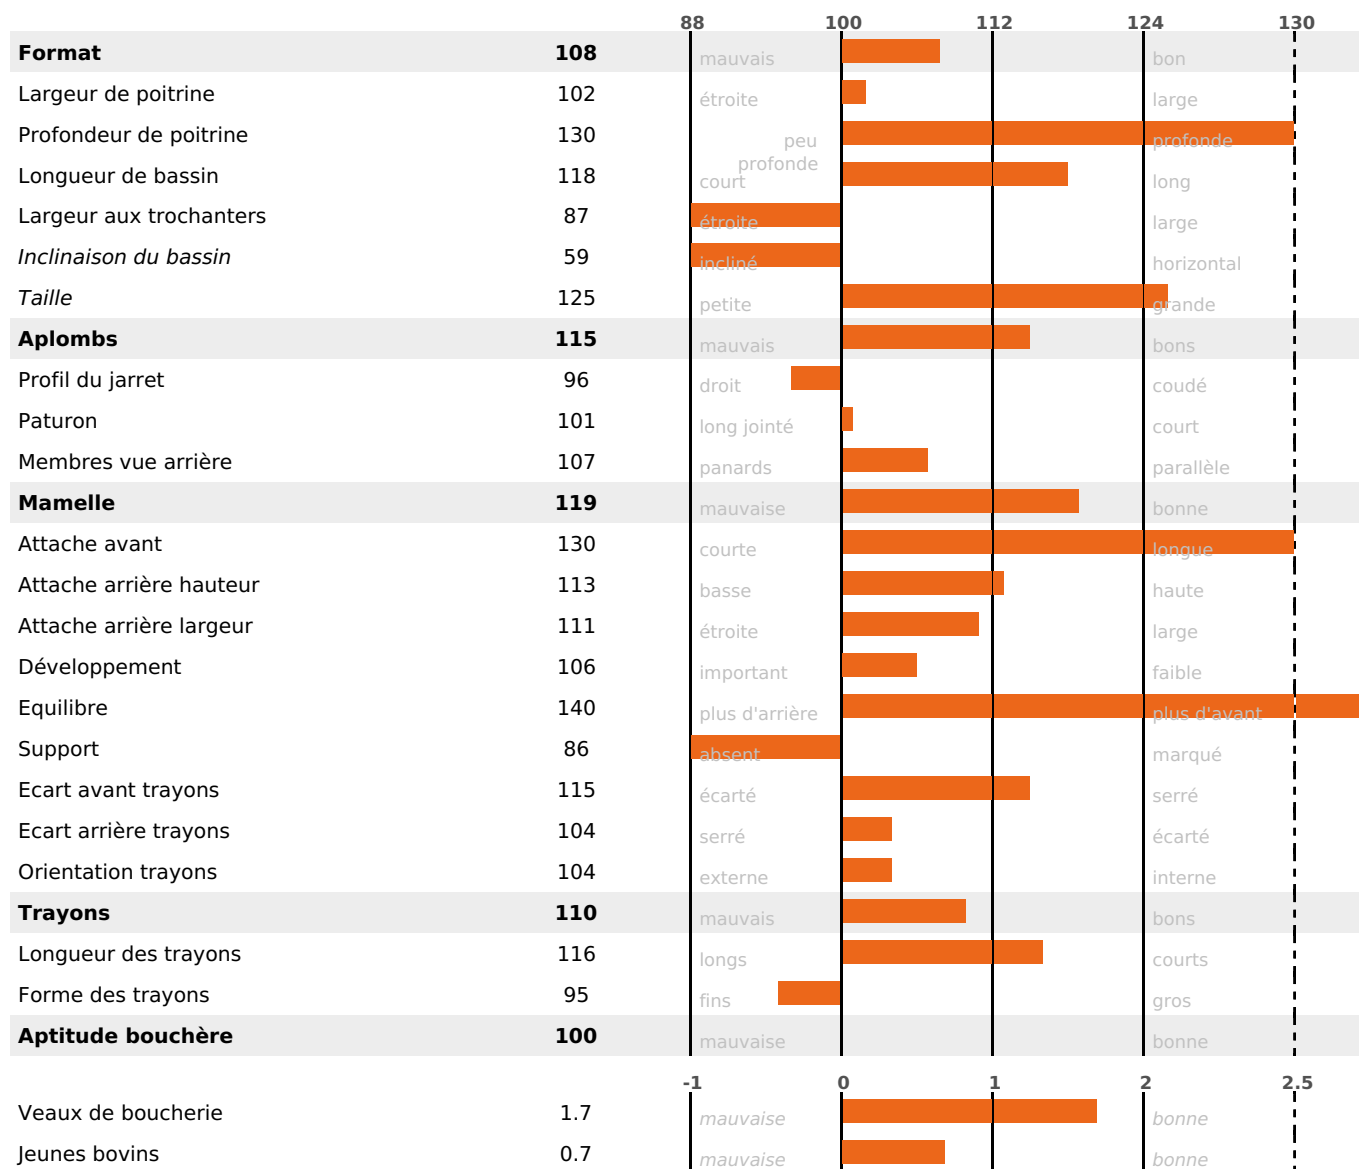

PRODUCTION

Synthèse laitière **+47**

3322 fille(s) - 1905 troupeau(x) - **CD 95%**

LAIT	MP	MG	TP	TB	K-CAS	B-CAS
+1104	+36	+56	-0.1	+1.6	AB	A1A2

FONCTIONNELS

MILCA : MIF / MTCP : MTF
MTETR : NC

NAI	VEL	VIN	VIV
83	95	95	95

SANTÉ

0.4

NOU
VEAU

1285 fille(s) - 755 troupeau(x) - **CD 95**

FR 730225213 - N° 94988

NAISSEUR : GAEC DES GONDOLES

MÈRE : MELODIE

2-305 12812KG 41,9 37,8