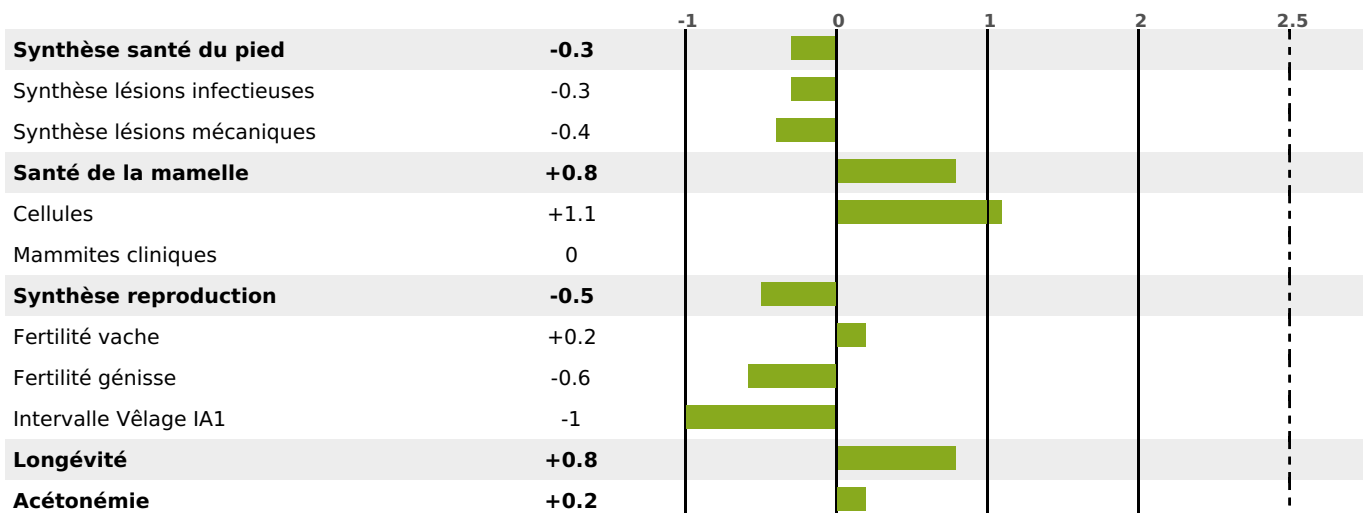

PRODUCTION

Synthèse laitière **+47**

3322 fille(s) - 1905 troupeau(x) - **CD 95%**

LAIT	MP	MG	TP	TB	K-CAS	B-CAS
+1104	+36	+56	-0.1	+1.6	AB	A1A2

FONCTIONNELS

MILCA : MIF / MTCP : MTF
MTETR : NC

NAI	VEL	VIN	VIV
83	95	95	95

SANTÉ

0.4

NOU
VEAU

1285 fille(s) - 755 troupeau(x) - **CD 95**

FR 730225213 - N° 94988

NAISSEUR : GAEC DES GONDOLES

MÈRE : MELODIE

2-305 12812KG 41,9 37,8