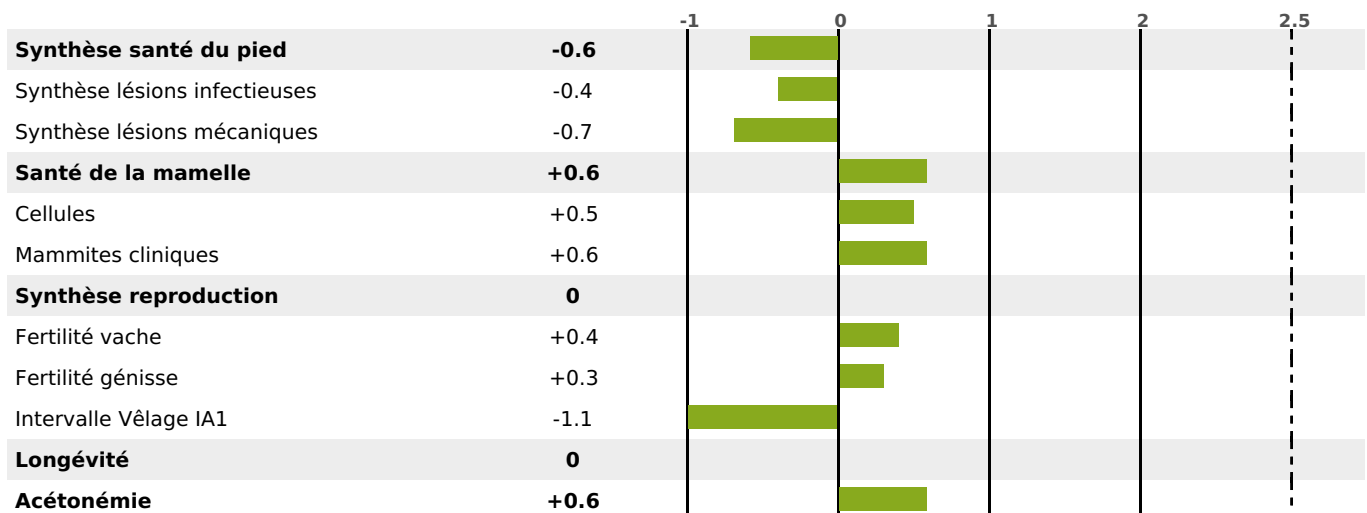

PRODUCTION

Synthèse laitière **+34**

339 fille(s) - 280 troupeau(x) - **CD 95%**

LAIT	MP	MG	TP	TB	K-CAS	B-CAS
+506	+25	+36	+1.3	+2.1	BB	A2A2

FONCTIONNELS

MILCA : MIF / MTCP : MTF
MTETR : MTRF

NAI	VEL	VIN	VIV
95	95	95	95

SANTÉ

0.1

NOU
VEAU

115 fille(s) - 99 troupeau(x) - **CD 82**

FR 7030761547 - N° 95732

NAISSEUR : EARL VALORY

MÈRE : LIQUEUR

3-305 10873KG 41,8 36,8