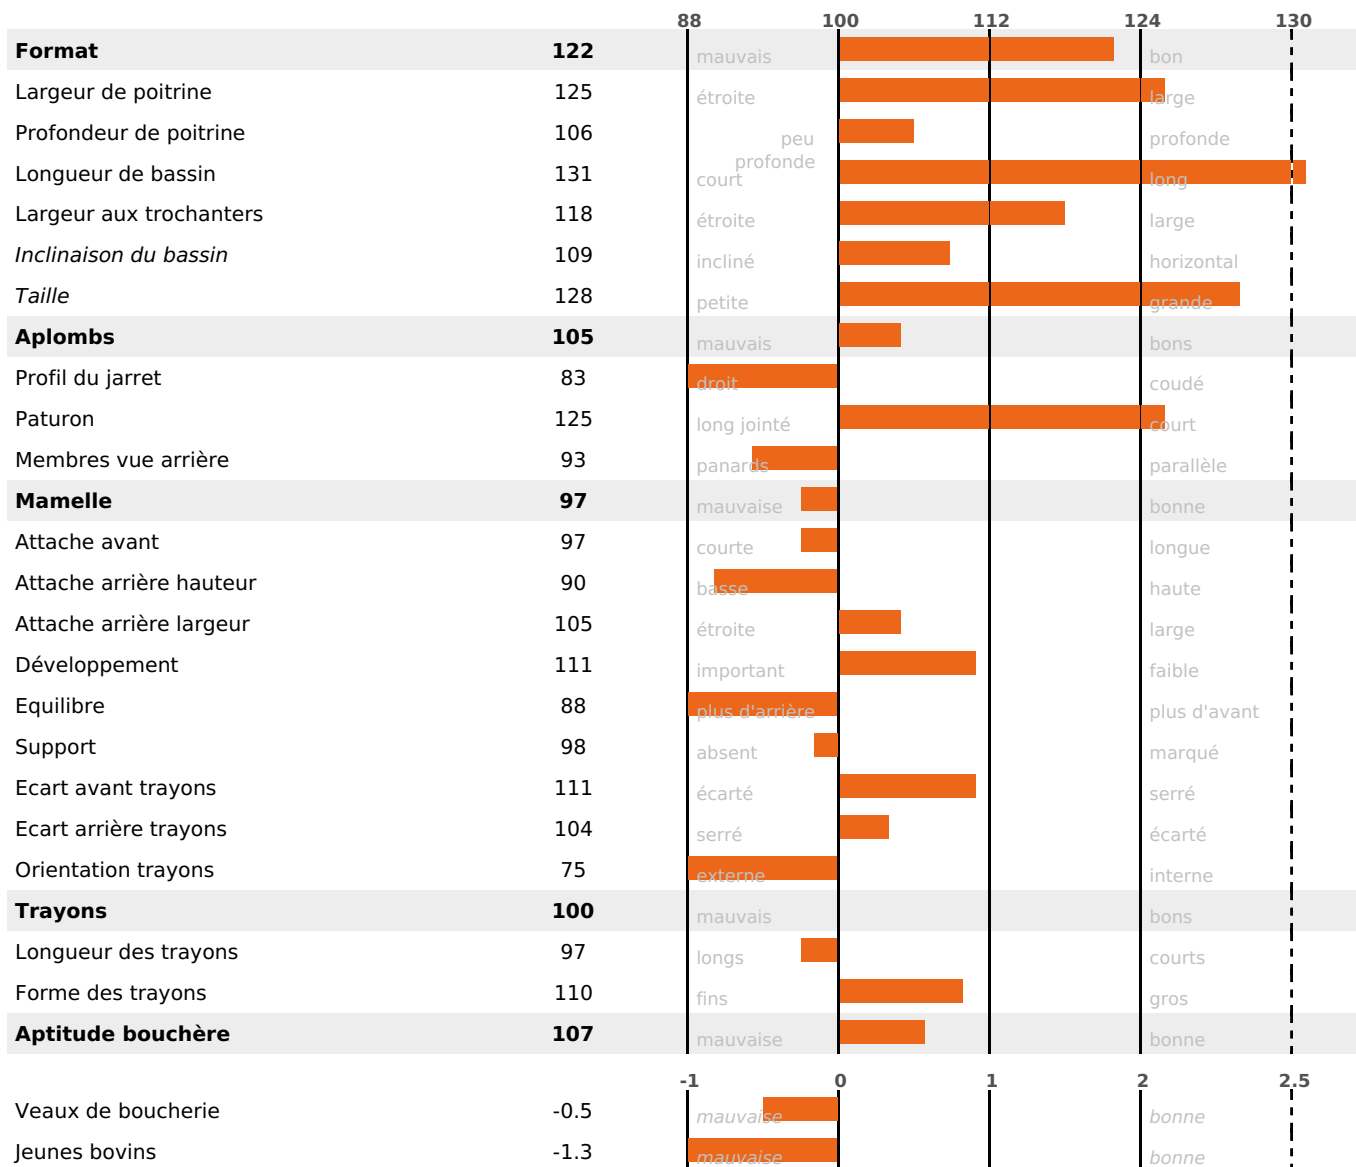

PRODUCTION

Synthèse laitière **+34**

339 fille(s) - 280 troupeau(x) - **CD 95%**

LAIT	MP	MG	TP	TB	K-CAS	B-CAS
+506	+25	+36	+1.3	+2.1	BB	A2A2

FONCTIONNELS

MILCA : MIF / MTCP : MTF
MTETR : MTRF

NAI	VEL	VIN	VIV
95	95	95	95

SANTÉ

0.1

NOU
VEAU

115 fille(s) - 99 troupeau(x) - **CD 82**

FR 7030761547 - N° 95732

NAISSEUR : EARL VALORY

MÈRE : LIQUEUR

3-305 10873KG 41,8 36,8