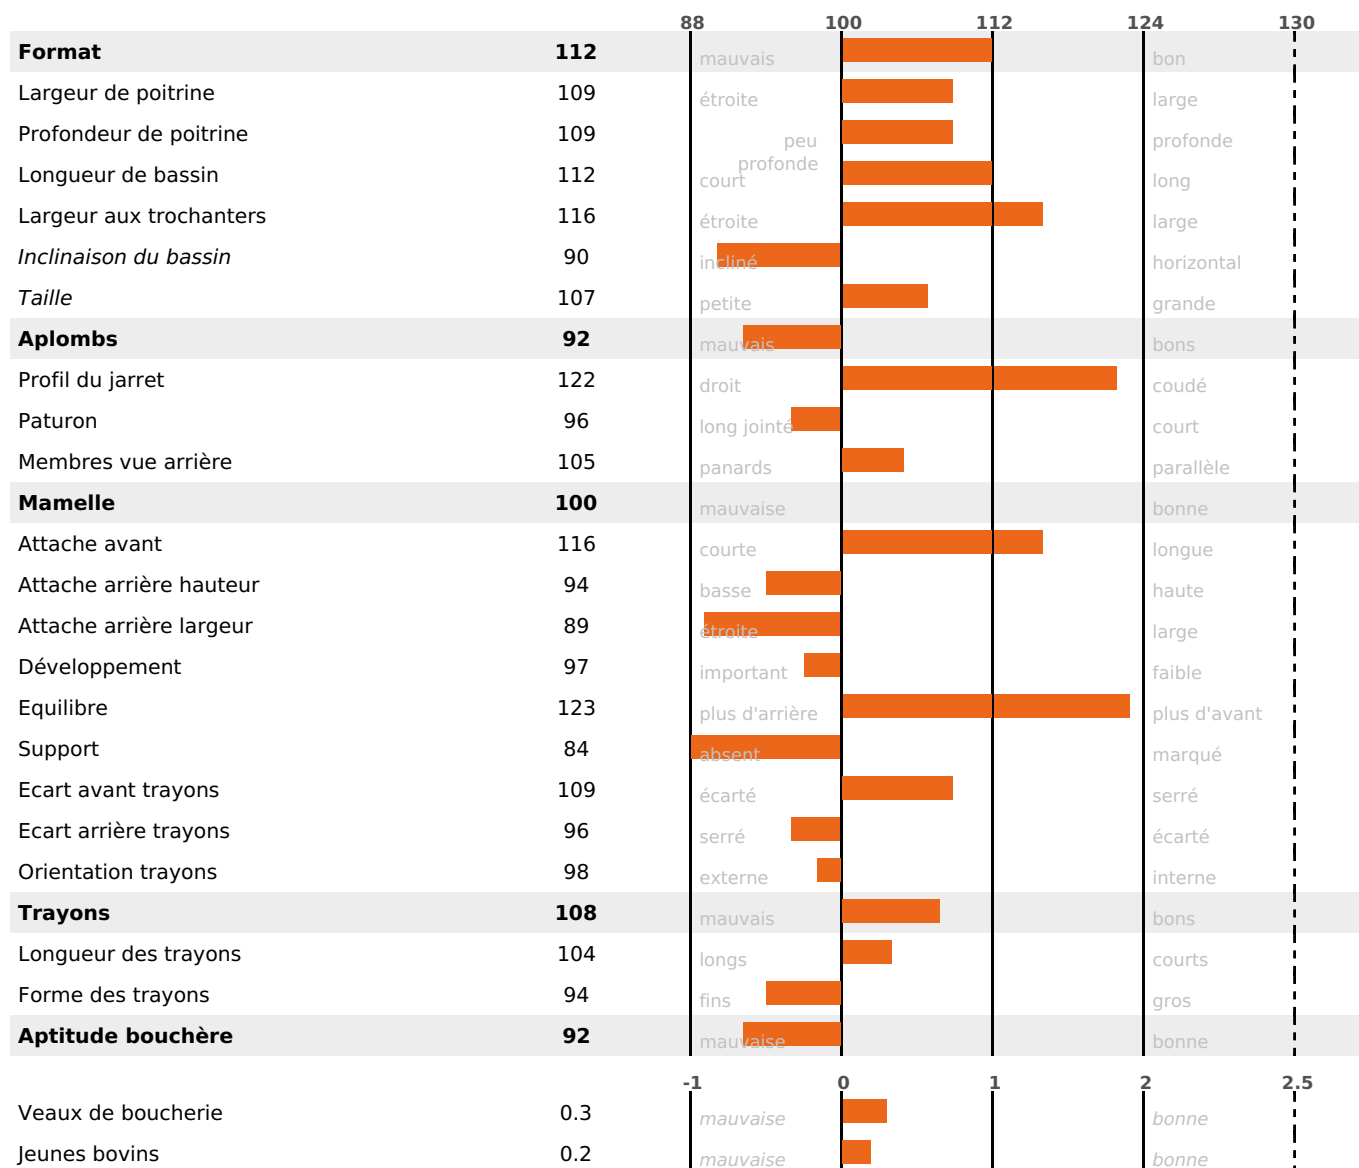

### FONCTIONNELS

MILCA : MIF / MTCP : MTF  
MTETR : NC

NAI	VEL	VIN	VIV
70	92	89	78

### SANTÉ

-0.1

NOU  
VEAU

5241 fille(s) - 2275 troupeau(x) - **CD**

**95**

FR 4241987481 - N° 84911

NAISSEUR : GAEC DU PETIT DOMAINE

MÈRE : FONTAINE

2-305 10923KG 37,5 36,6