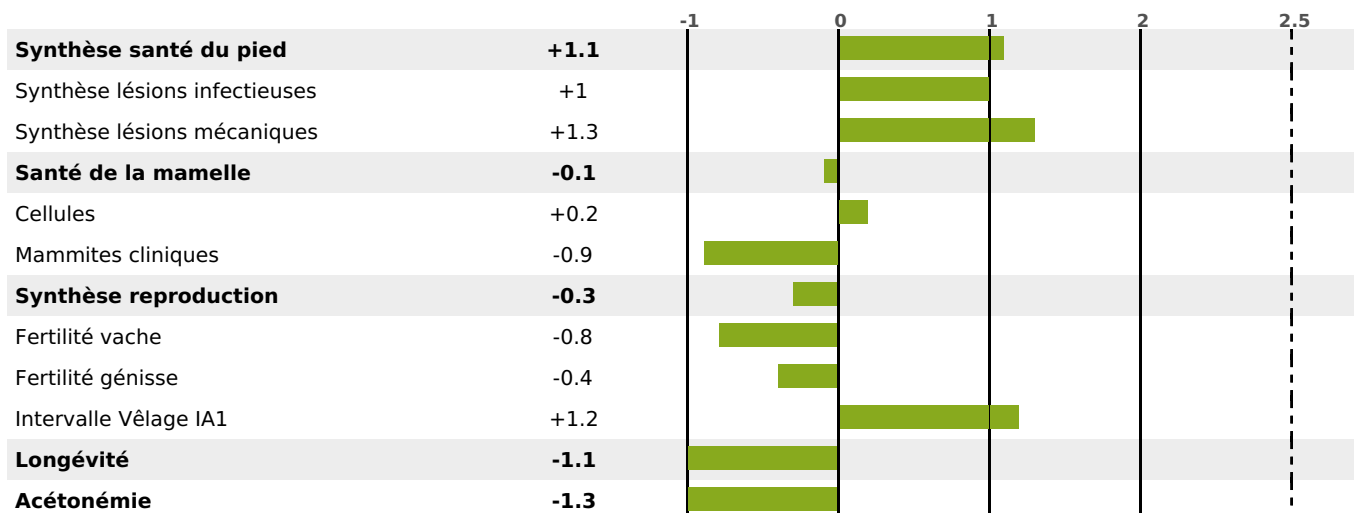

### PRODUCTION

Synthèse laitière +29

8987 fille(s) - 3779 troupeau(x) - **CD 95%**

LAIT	MP	MG	TP	TB	K-CAS	B-CAS
-25	+21	+20	+3.1	+3	AB	A1A2

### FONCTIONNELS

MILCA : MIF / MTCP : MTF  
MTETR : NC

NAI	VEL	VIN	VIV
70	92	89	78

### SANTÉ

-0.1

NOU  
VEAU

5241 fille(s) - 2275 troupeau(x) - **CD**

**95**

FR 4241987481 - N° 84911

NAISSEUR : GAEC DU PETIT DOMAINE

MÈRE : FONTAINE