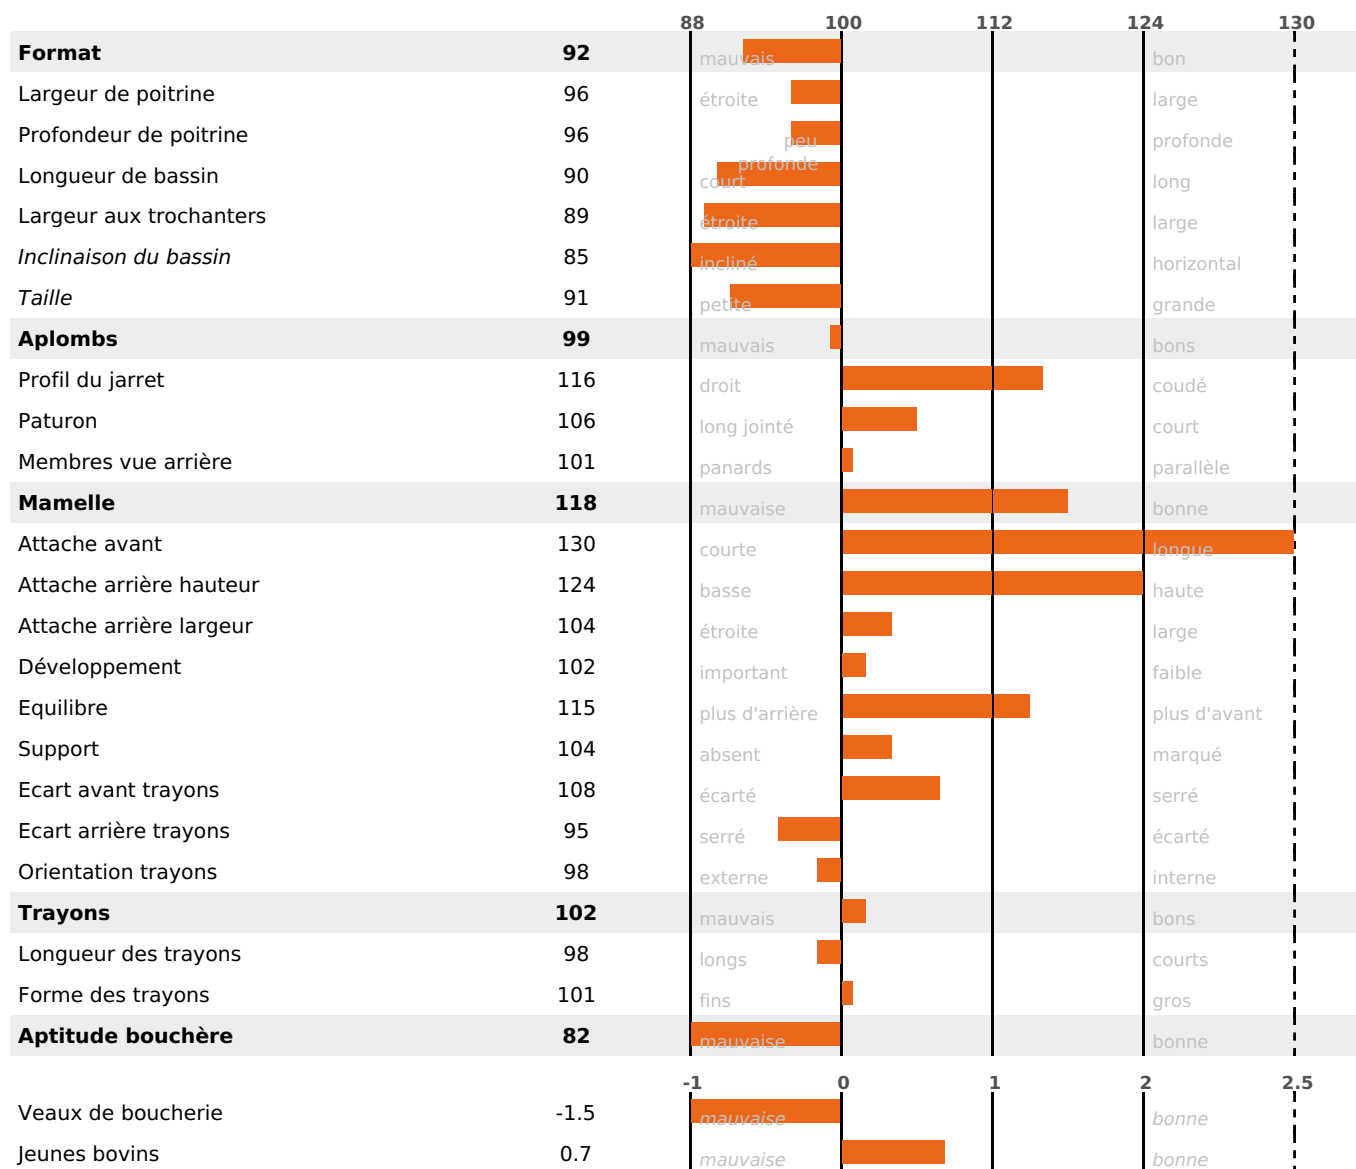

PRODUCTION

Synthèse laitière +22

430 fille(s) - 382 troupeau(x) - **CD 95%**

LAIT	MP	MG	TP	TB	K-CAS	B-CAS
+586	+19	+19	-0.1	-0.6	BB	A2A2

FONCTIONNELS

MILCA : MIF / MTCP : MTF

MTETR : NC

NAI	VEL	VIN	VIV
95	95	95	94

SANTÉ

0.7

NOU
VEAU

211 fille(s) - 191 troupeau(x) - CD 88

FR 3543292891 - N° 87829

NAISSEUR : EARL LA CROIX

MÈRE : GALET 2668

2-265 8151KG 38,7 37,2