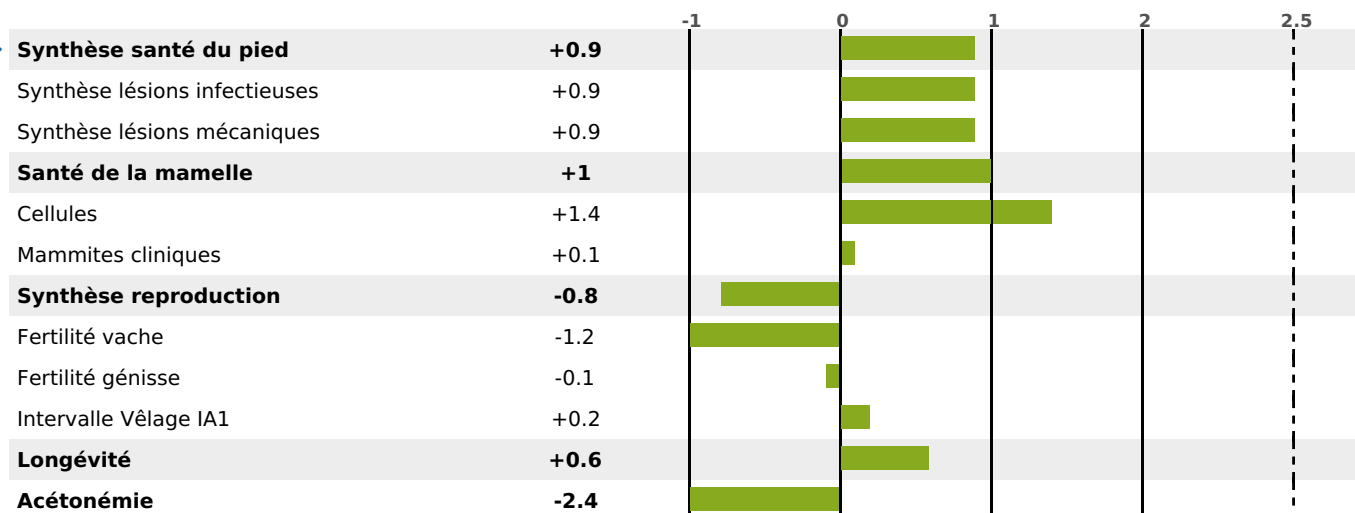

PRODUCTION

Synthèse laitière +22

430 fille(s) - 382 troupeau(x) - **CD 95%**

LAIT	MP	MG	TP	TB	K-CAS	B-CAS
+586	+19	+19	-0.1	-0.6	BB	A2A2

FONCTIONNELS

MILCA : MIF / MTCP : MTF

MTETR : NC

NAI	VEL	VIN	VIV
95	95	95	94

SANTÉ

0.7

NOU
VEAU

211 fille(s) - 191 troupeau(x) - CD 88

FR 3543292891 - N° 87829

NAISSEUR : EARL LA CROIX

MÈRE : GALET 2668

2-265 8151KG 38,7 37,2