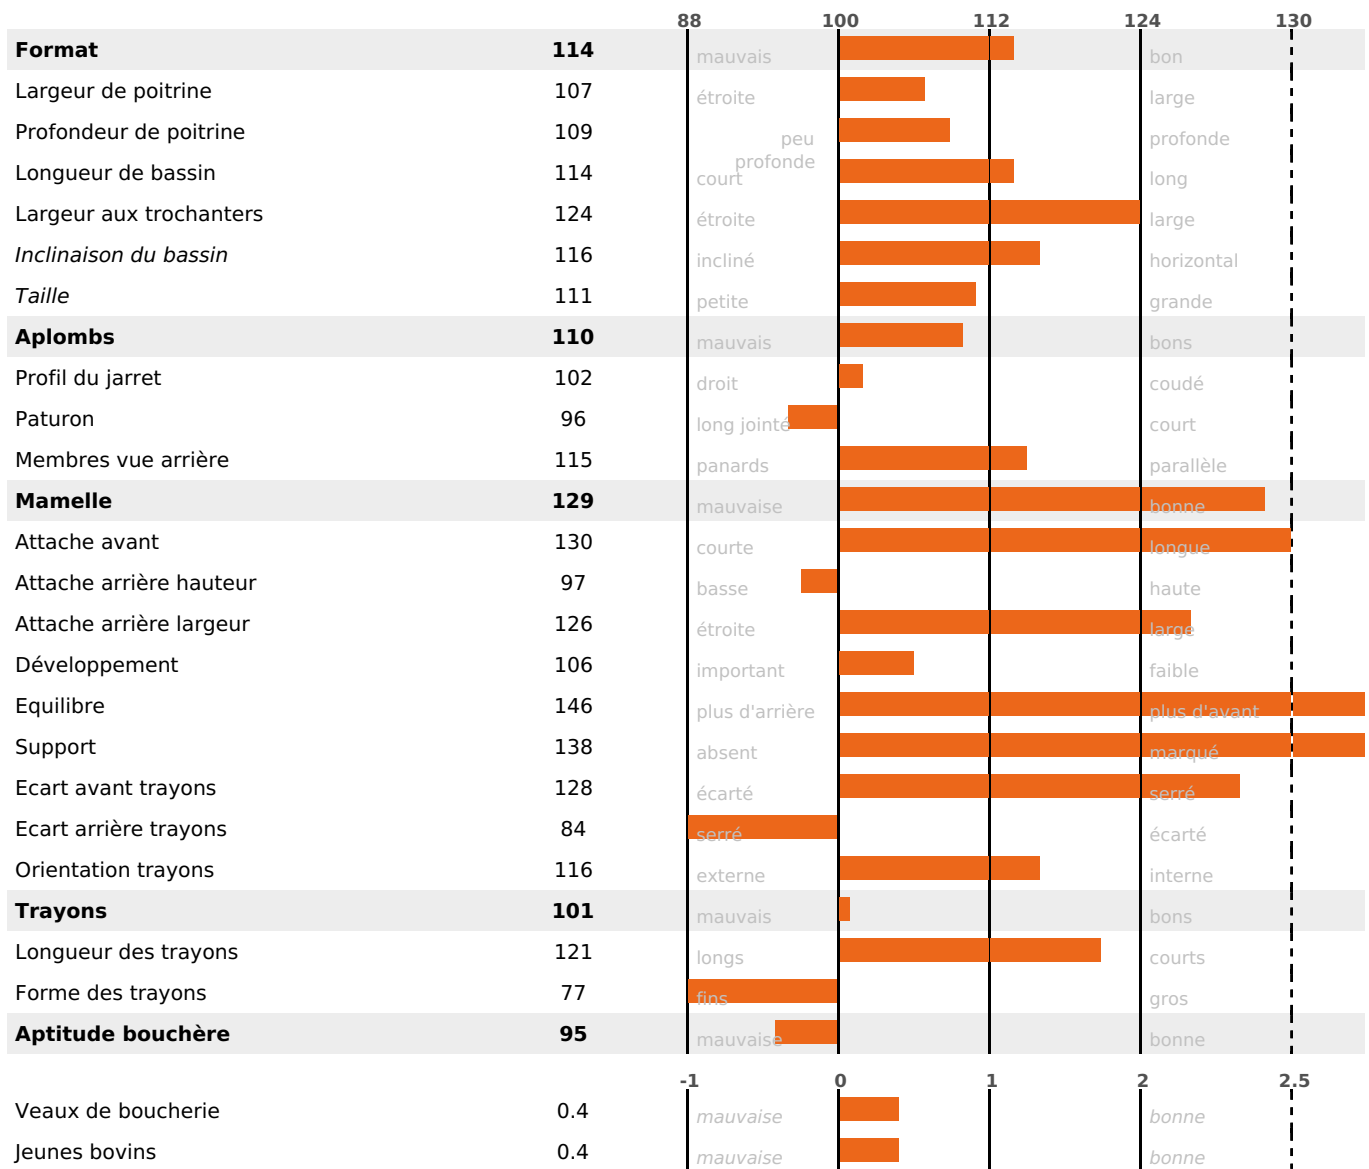

FONCTIONNELS

MILCA : MIF / MTCP : MTF

MTETR : NC

NAI	VEL	VIN	VIV
83	95	95	95

SANTÉ

1.3

NOU
VEAU

4693 fille(s) - 1652 troupeau(x) - CD

95

FR 2541643919 - N° 92564
 NAISSEUR : M CUENOT LAURENT
 MÈRE : HIMALAYA
 6-305 9243KG 40,9 35,6