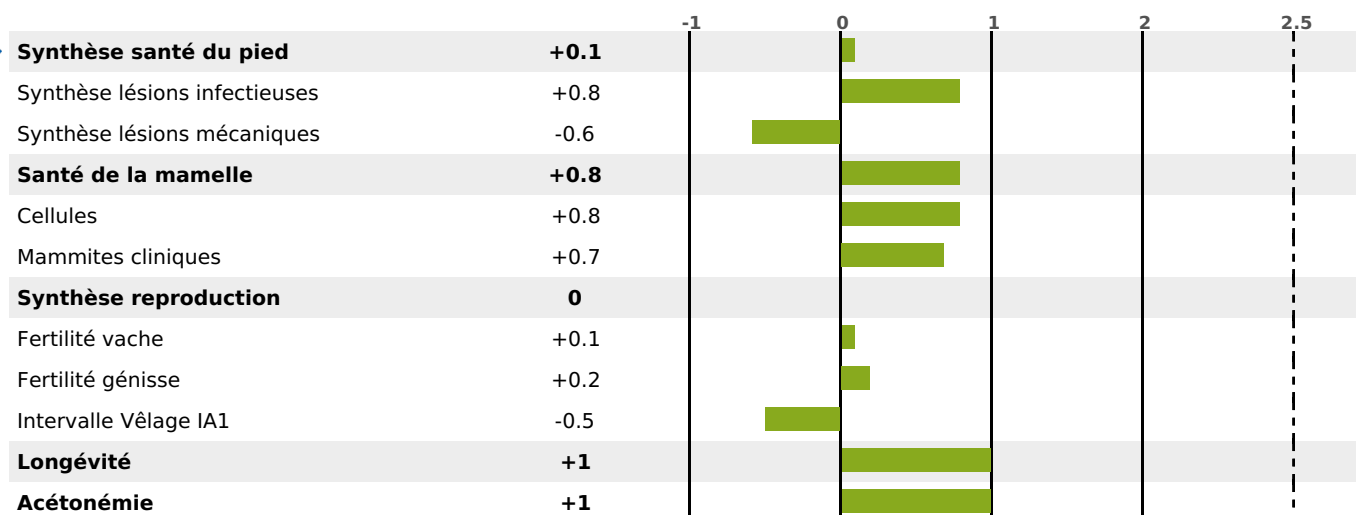

FONCTIONNELS

MILCA : MIF / MTCP : MTF

MTETR : NC

NAI	VEL	VIN	VIV
83	95	95	95

SANTÉ

1.3

NOU
VEAU

4693 fille(s) - 1652 troupeau(x) - CD