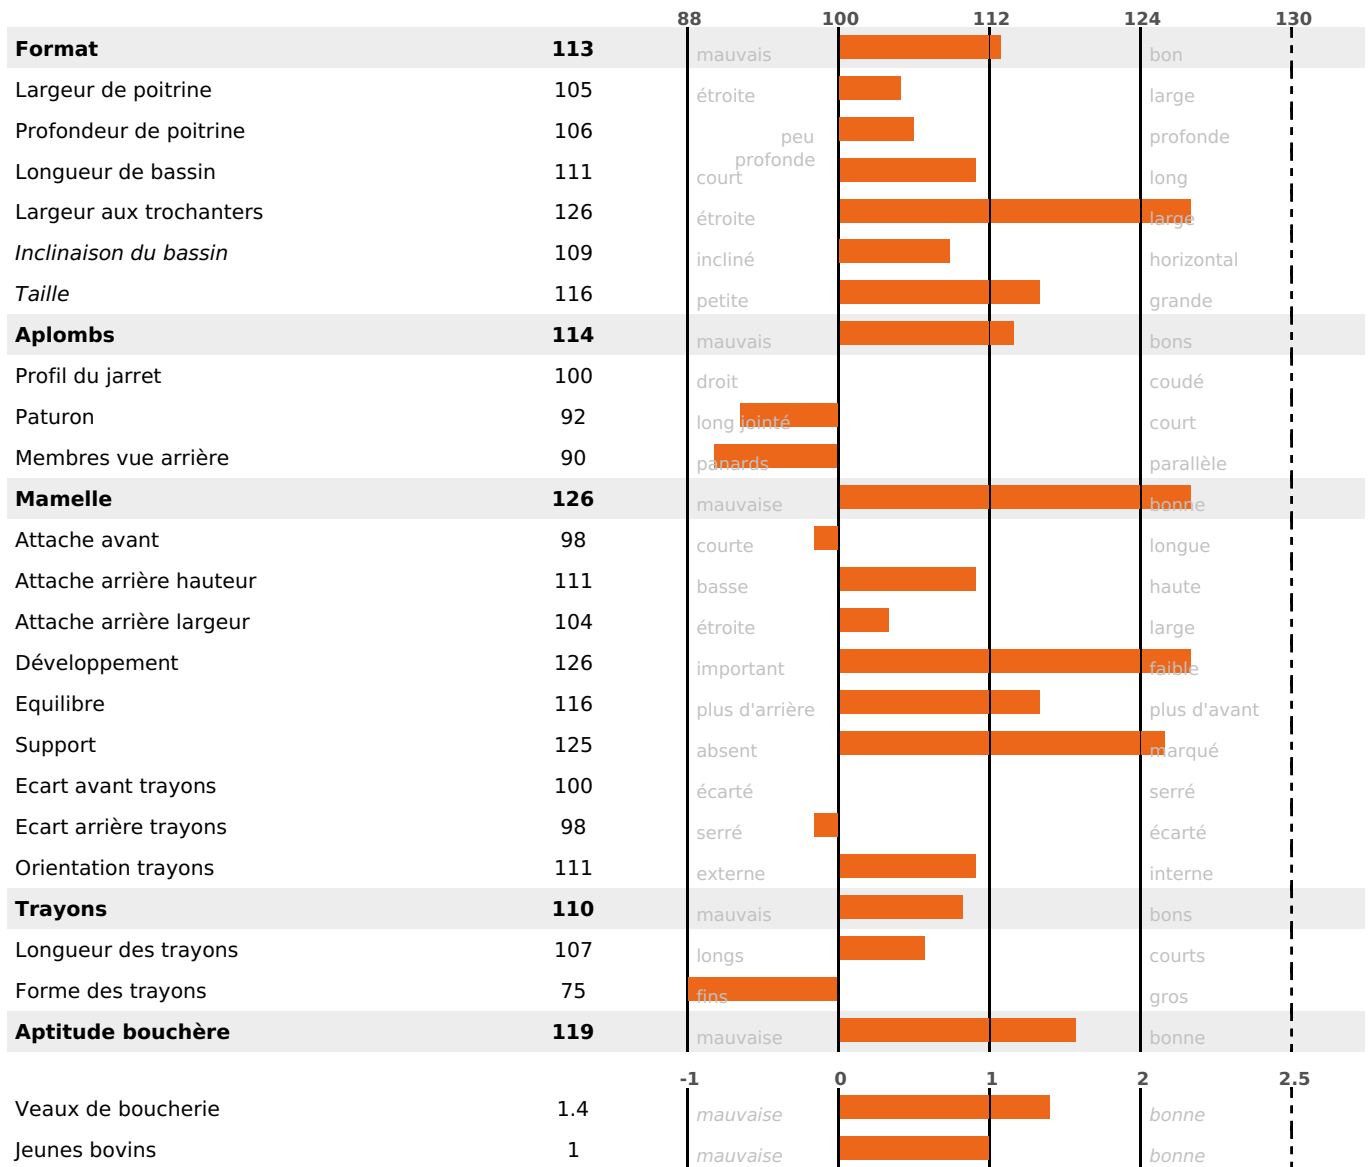

SANTÉ

4.0

NOU
VEAU

Acétonémie

+0.5

158 fille(s) - 133 troupeau(x) - CD 85

FR 2538152299 - N° 95567

NAISSEUR : GAEC RAPIN

MÈRE : MAGICIENNE

3-305 12497KG 32,8 36,9