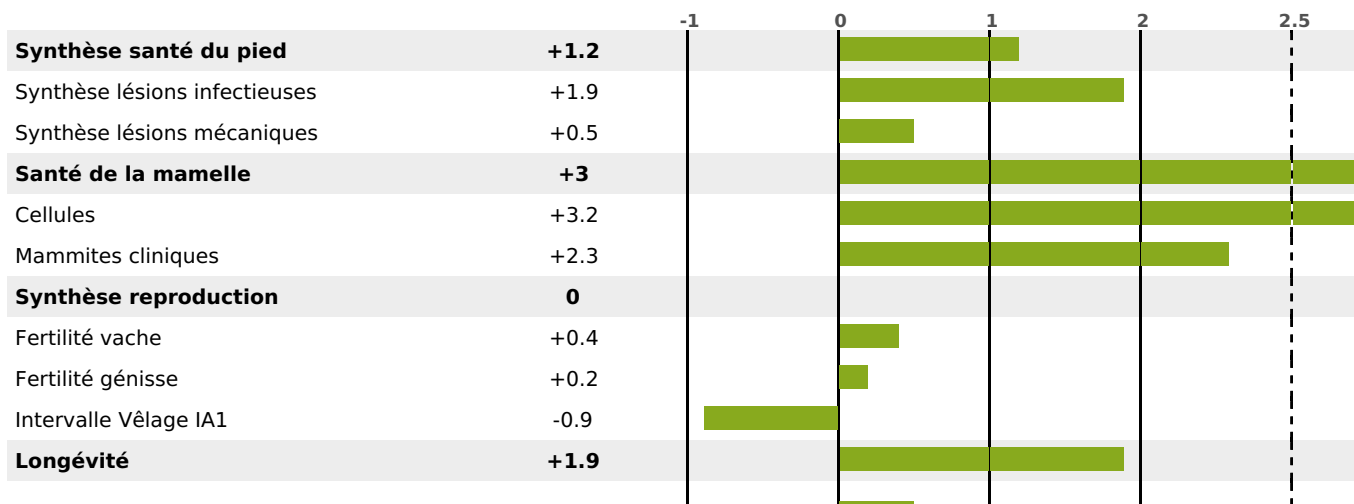

PRODUCTION

Synthèse laitière +25

424 fille(s) - 352 troupeau(x) - **CD 95%**

LAIT	MP	MG	TP	TB	K-CAS	B-CAS
+20	+21	+5	+3.1	+0.5	BB	A2A2

FONCTIONNELS

MILCA : MIF / MTCP : MTF
MTETR : MTRF

NAI	VEL	VIN	VIV
95	95	95	95

SANTÉ

4.0

NOU
VEAU

Acétonémie

+0.5

158 fille(s) - 133 troupeau(x) - CD 85

FR 2538152299 - N° 95567

NAISSEUR : GAEC RAPIN

MÈRE : MAGICIENNE

3-305 12497KG 32,8 36,9