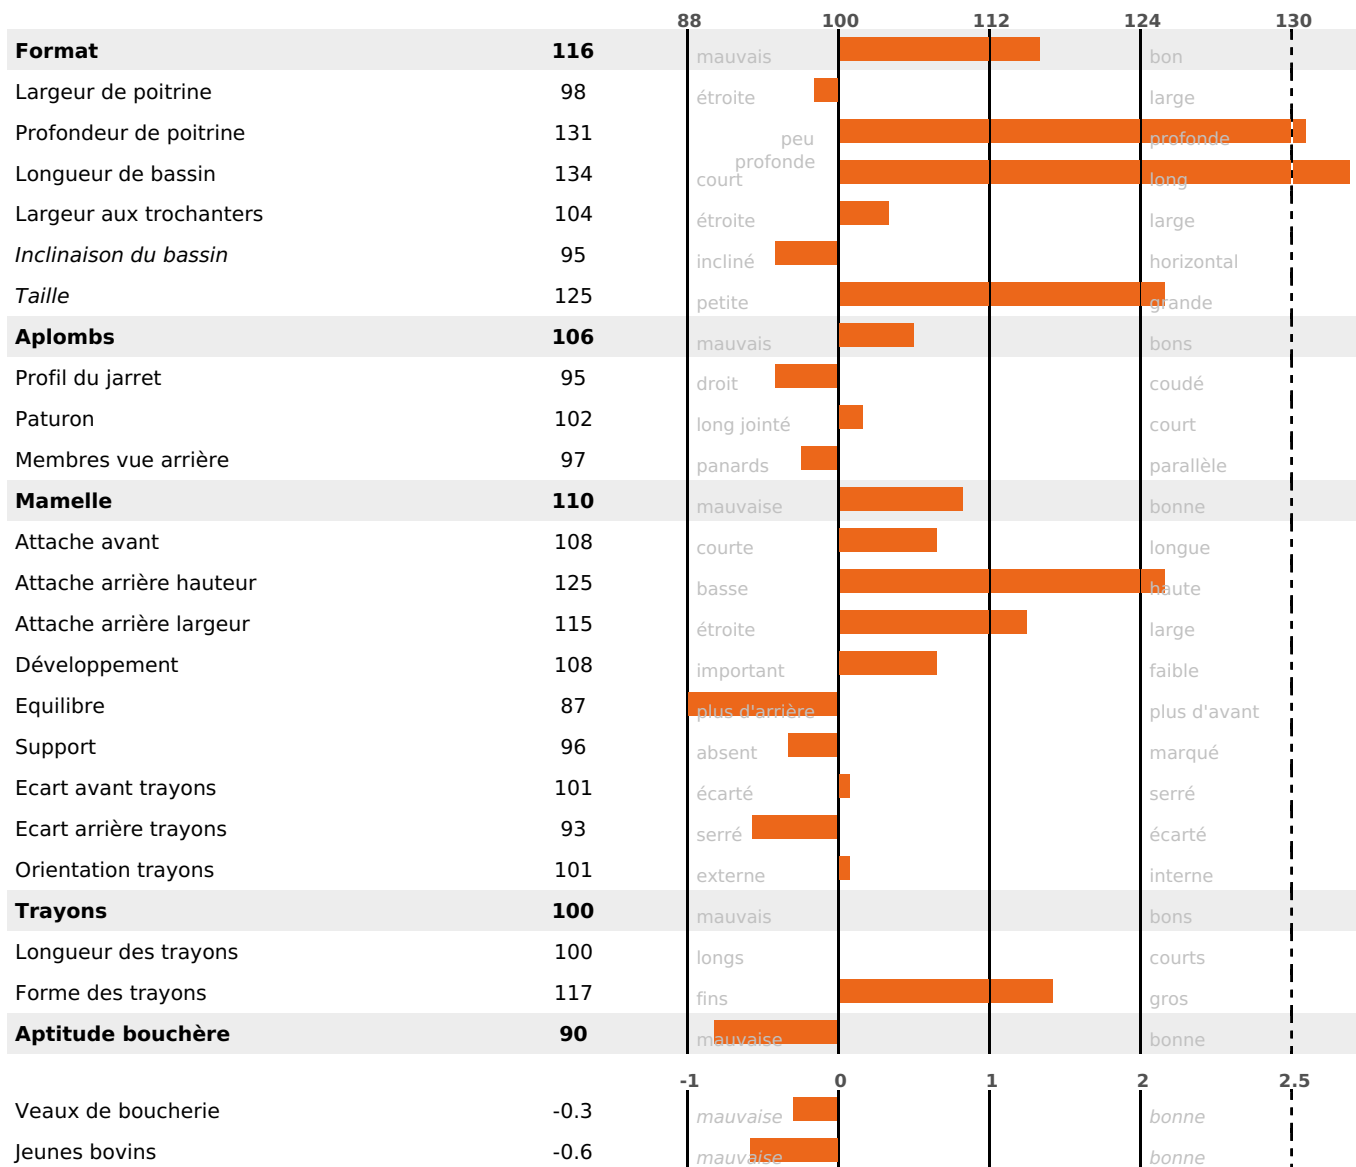

PRODUCTION

Synthèse laitière **+36**

3130 fille(s) - 1810 troupeau(x) - **CD 95%**

LAIT	MP	MG	TP	TB	K-CAS	B-CAS
+745	+30	+31	+0.9	+0.1	AB	A1A2

FONCTIONNELS

MILCA : MIC / MTC : MTC

MTETR : NC

NAI	VEL	VIN	VIV
95	95	95	95

SANTÉ

1.3

NOU
VEAU

1550 fille(s) - 905 troupeau(x) - **CD 95**

FR 2523568860 - N° 94617

NAISSEUR : GAEC DU PETIT COMMUNAL

MÈRE : LEVA

5-305 9148KG 39.0 35,5