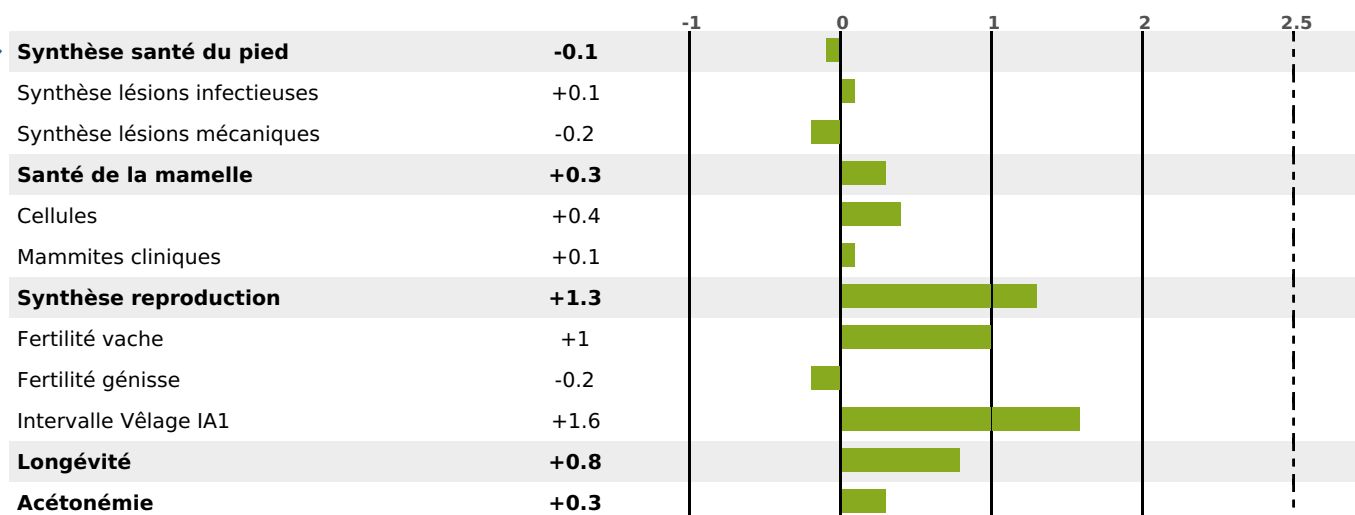

PRODUCTION

Synthèse laitière **+36**

3130 fille(s) - 1810 troupeau(x) - **CD 95%**

LAIT	MP	MG	TP	TB	K-CAS	B-CAS
+745	+30	+31	+0.9	+0.1	AB	A1A2

FONCTIONNELS

MILCA : MIC / MTC : MTC

MTETR : NC

NAI	VEL	VIN	VIV
95	95	95	95

SANTÉ

1.3

NOU
VEAU

1550 fille(s) - 905 troupeau(x) - **CD 95**

FR 2523568860 - N° 94617

NAISSEUR : GAEC DU PETIT COMMUNAL

MÈRE : LEVA

5-305 9148KG 39.0 35,5