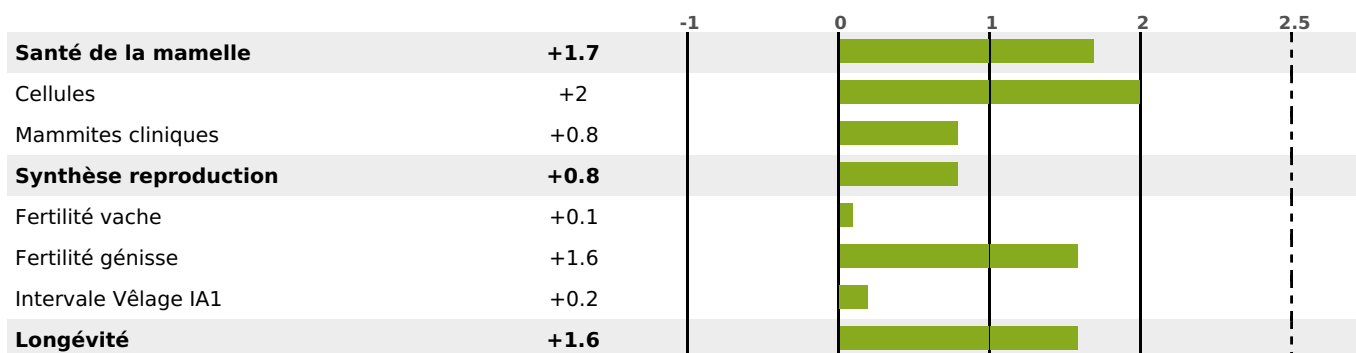

## FONCTIONNELS

MILCA : MIF / MTCP : MTF

MTETR : MTRF

NAI	VEL	VIN	VIV
95	95	95	95

## SANTÉ ET REPRODUCTION

filles - troupeau(x) - **CD 57**

NOU  
VEAU

FR 6868713243 - N° 96874

NAISSEUR : GAEC DE LA FERME DE BEAULIEU

MÈRE : NADINE

1-305 6390KG 39,1 36,5