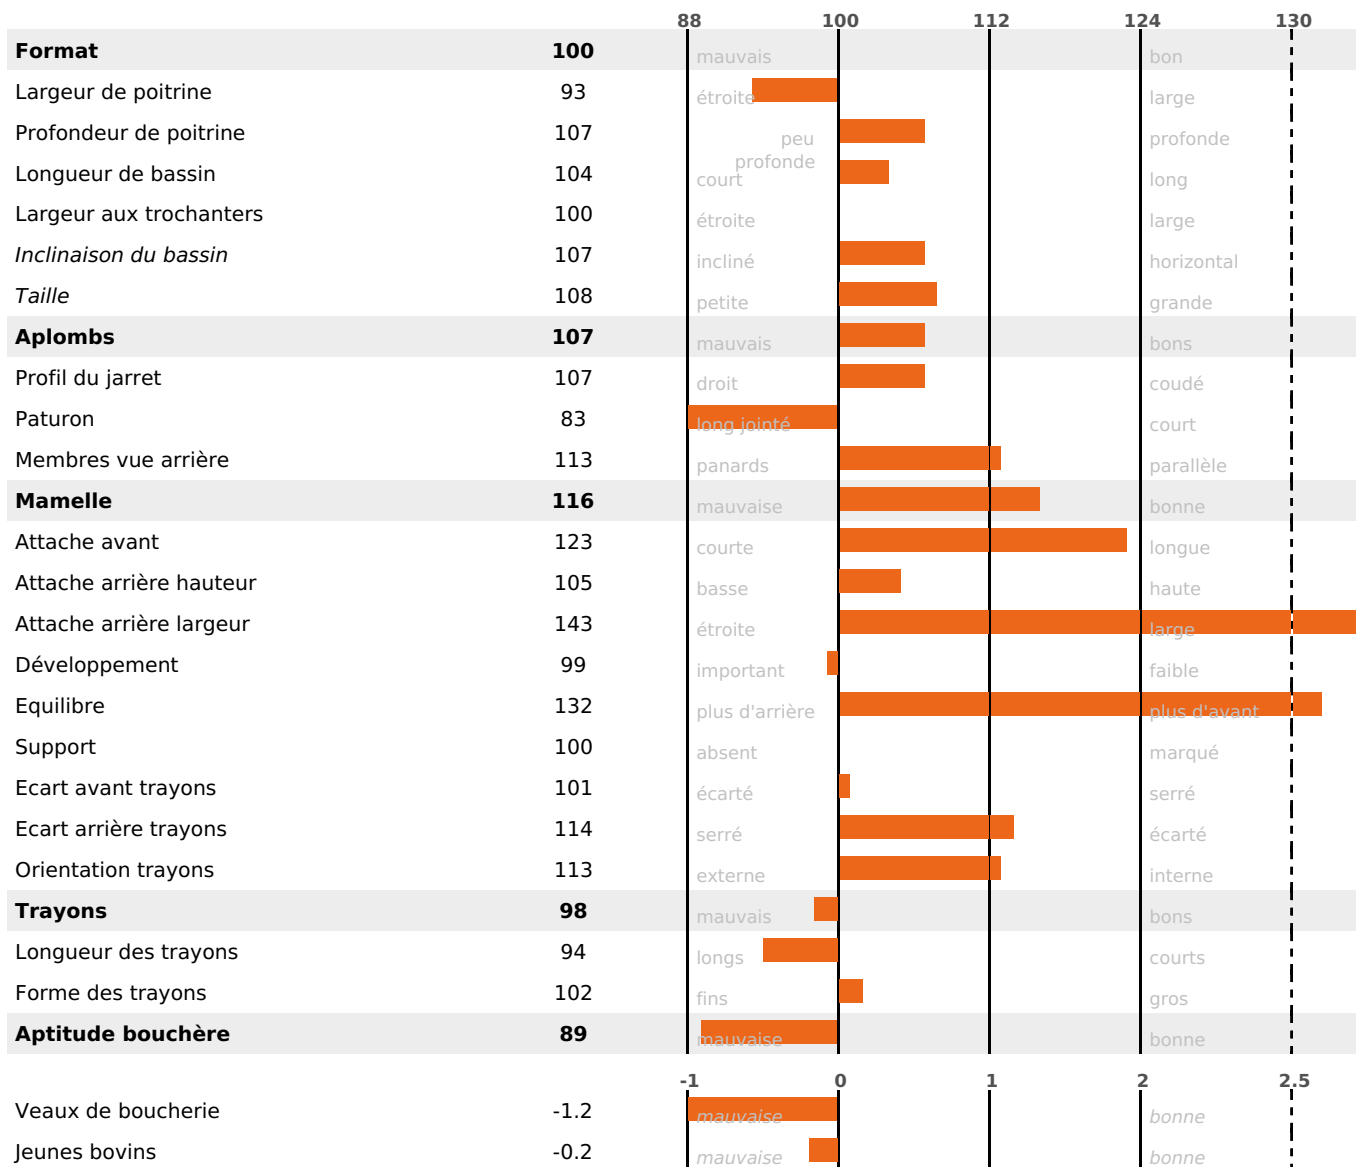

## PRODUCTION

Synthèse laitière +74

filles - troupeau(x) - **CD 70%**

LAIT	MP	MG	TP	TB	K-CAS	B-CAS
+1633	+60	+70	+0.9	+0.8	BB	A2A2

NOU  
VEAU

## FONCTIONNELS

MILCA : MIF / MTCP : MTF

MTETR : MTRF

NAI	VEL	VIN	VIV
95	95	95	95

## SANTÉ ET REPRODUCTION

filles - troupeau(x) - **CD 57**

NOU  
VEAU

FR 6868713243 - N° 96874

NAISSEUR : GAEC DE LA FERME DE BEAULIEU

MÈRE : NADINE

1-305 6390KG 39,1 36,5