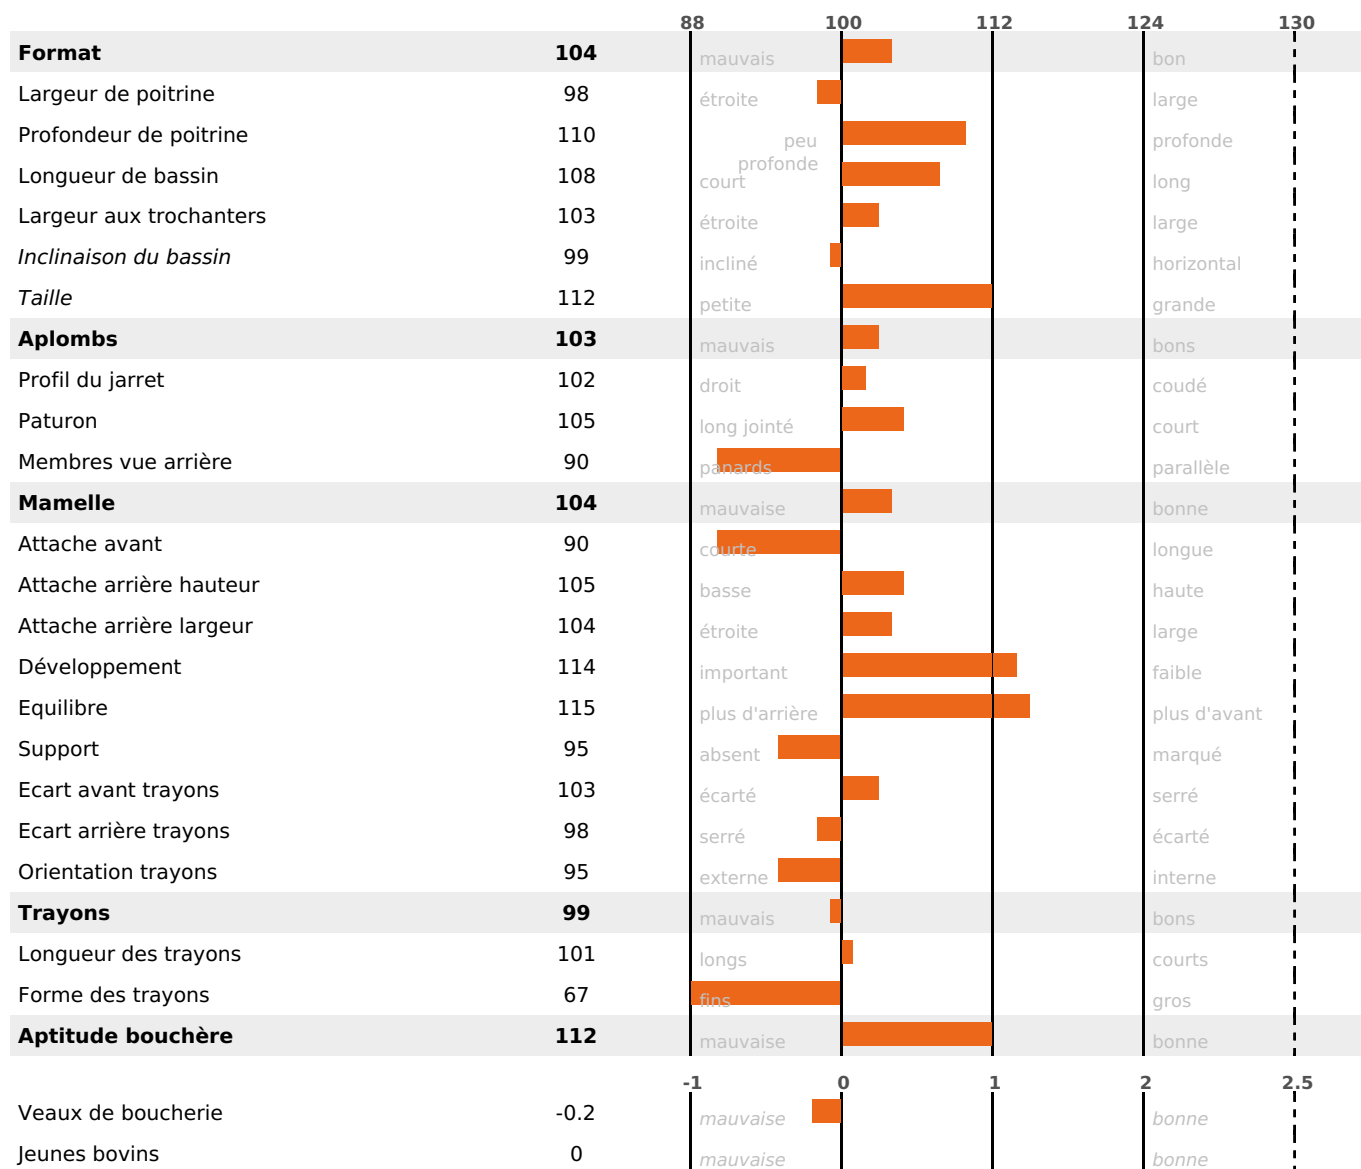

PRODUCTION

Synthèse laitière **+49**

filles(s) - troupeau(x) - **CD 77%**

LAIT	MP	MG	TP	TB	K-CAS	B-CAS
+678	+39	+40	+2.4	+1.6	BB	A2A2

FONCTIONNELS

MILCA : MIF / MTCP : MTF
MTETR : MTRF

NAI	VEL	VIN	VIV
95	95	95	95

SANTÉ

1.7

NOU
VEAU

filles - troupeau(x) - CD 65

FR 0120030877 - N° 98818

NAISSEUR : GAEC DE LA PLANCHE

MÈRE : 4097

2-305 8496KG 38.0 37,6