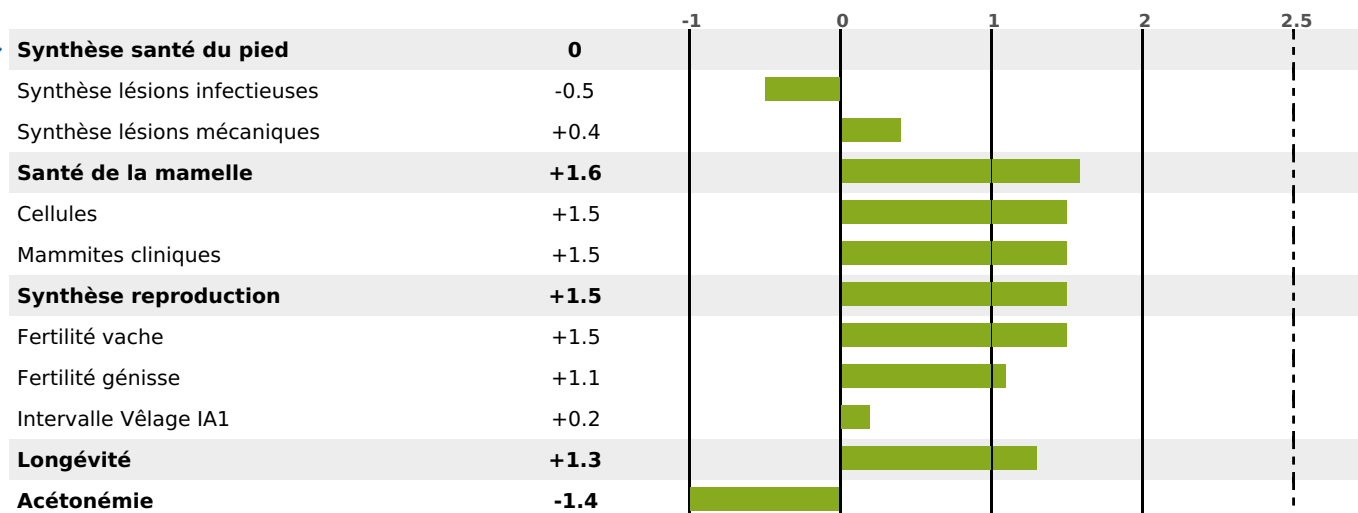

PRODUCTION

Synthèse laitière **+49**

filles(s) - troupeau(x) - **CD 77%**

LAIT	MP	MG	TP	TB	K-CAS	B-CAS
+678	+39	+40	+2.4	+1.6	BB	A2A2

FONCTIONNELS

MILCA : MIF / MTCP : MTF
MTETR : MTRF

NAI	VEL	VIN	VIV
95	95	95	95

SANTÉ

1.7

NOU
VEAU

filles - troupeau(x) - CD 65

FR 0120030877 - N° 98818

NAISSEUR : GAEC DE LA PLANCHE

MÈRE : 4097

2-305 8496KG 38.0 37,6