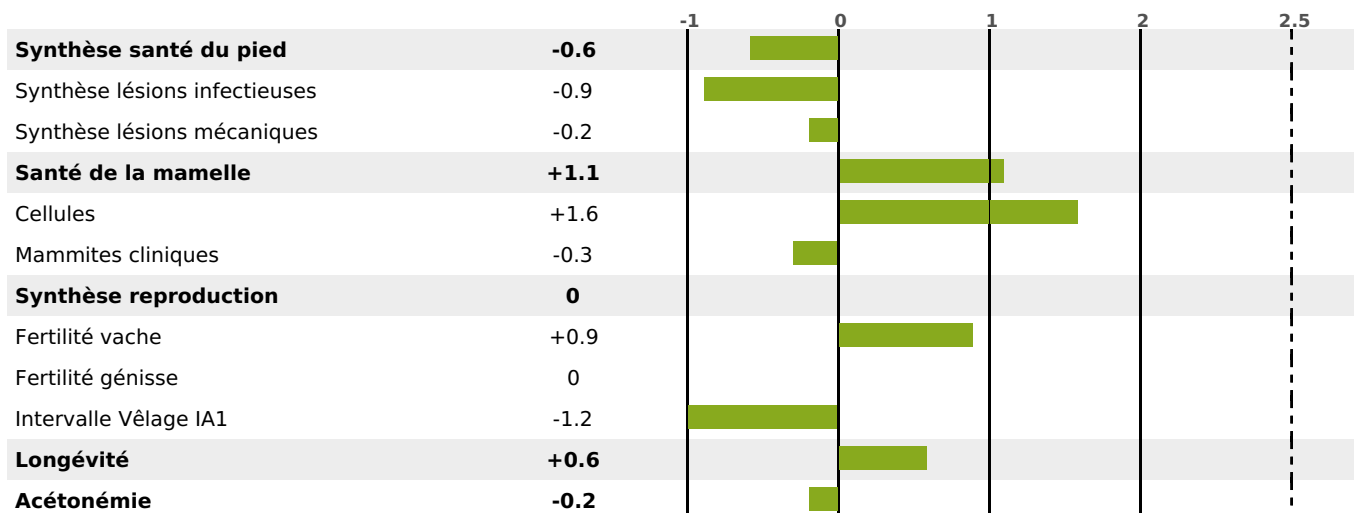

ROCTAVIO

ISU

OWINGS / LELABEL / IMPEC

167

PRODUCTION

Synthèse laitière +59

filles) - troupeau(x) - CD 77%

| LAIT | MP | MG | TP | TB | K-CAS | B-CAS |
|-------|-----|-----|------|------|-------|-------|
| +1175 | +46 | +58 | +1.3 | +1.6 | AB | A1A2 |

FONCTIONNELS

MILCA : MIF / MTCP : MTF

MTETR : MTRF

| NAI | VEL | VIN | VIV |
|-----|-----|-----|-----|
| 95 | 95 | 95 | 95 |

SANTÉ

0.4

NOU
VEAU

filles - troupeau(x) - CD 68

FR 4425919608 - N° 98829

NAISSEUR : GAEC MS JONCHERAY

MÈRE : OCTAVIA

4-305 10276KG 42.0 38,5