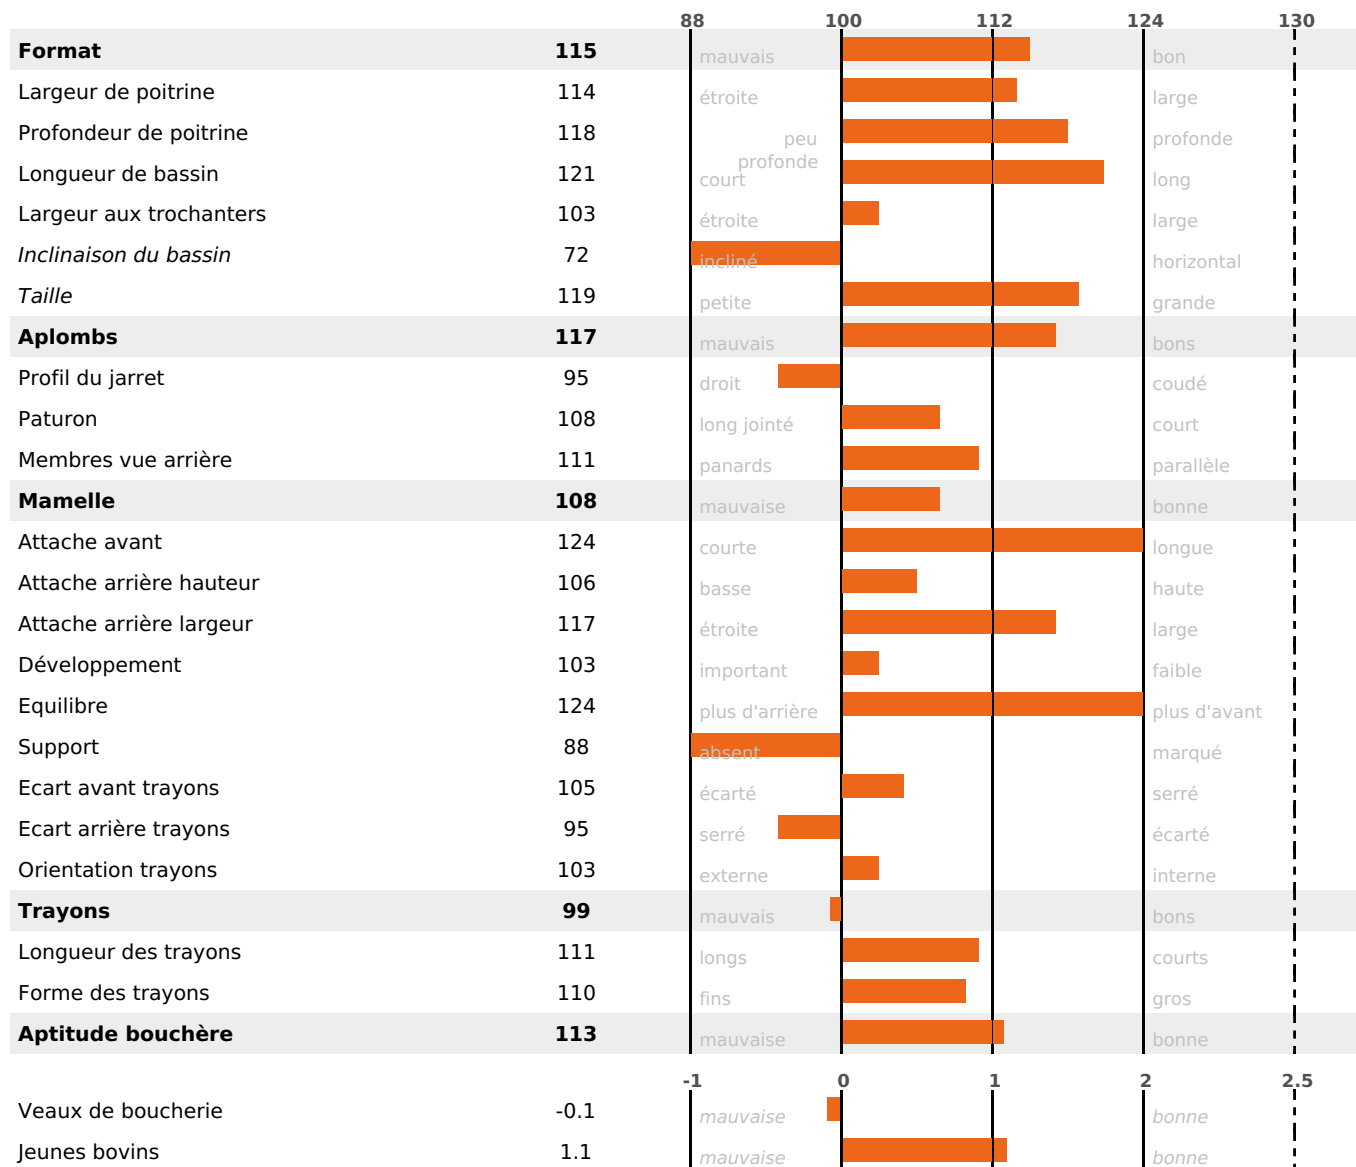

ROCTAVIO

ISU

OWINGS / LELABEL / IMPEC

167

PRODUCTION

Synthèse laitière +59

filles) - troupeau(x) - CD 77%

| LAIT | MP | MG | TP | TB | K-CAS | B-CAS |
|-------|-----|-----|------|------|-------|-------|
| +1175 | +46 | +58 | +1.3 | +1.6 | AB | A1A2 |

FONCTIONNELS

MILCA : MIF / MTCP : MTF

MTETR : MTRF

| NAI | VEL | VIN | VIV |
|-----|-----|-----|-----|
| 95 | 95 | 95 | 95 |

SANTÉ

0.4

NOU
VEAU

filles - troupeau(x) - CD 68

FR 4425919608 - N° 98829

NAISSEUR : GAEC MS JONCHERAY

MÈRE : OCTAVIA

4-305 10276KG 42.0 38,5