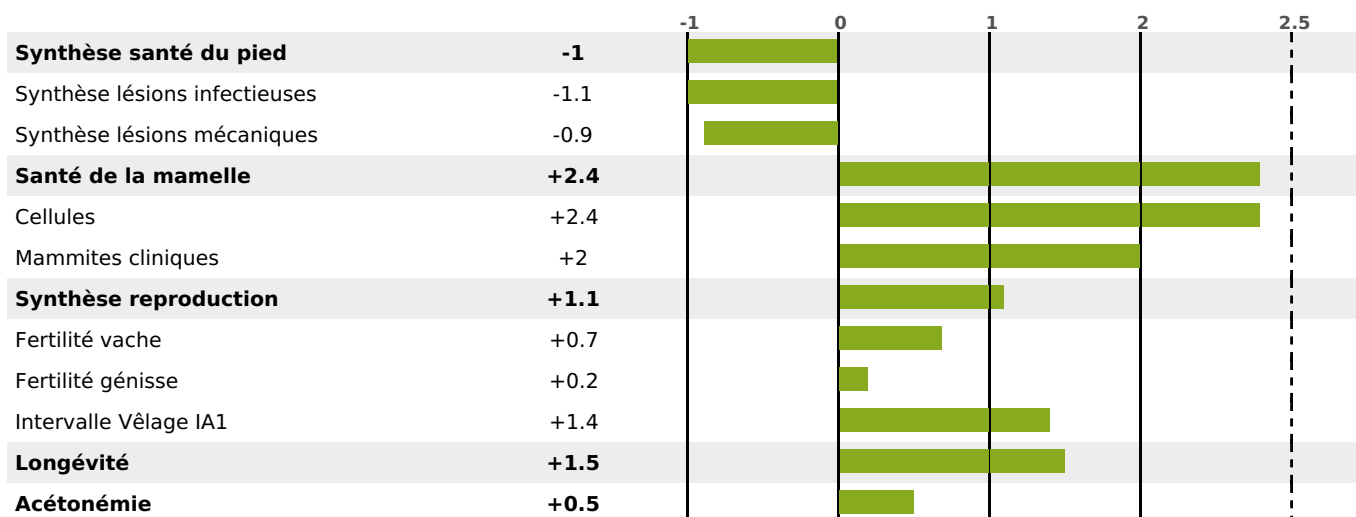

SANTÉ

NOU
VEAU