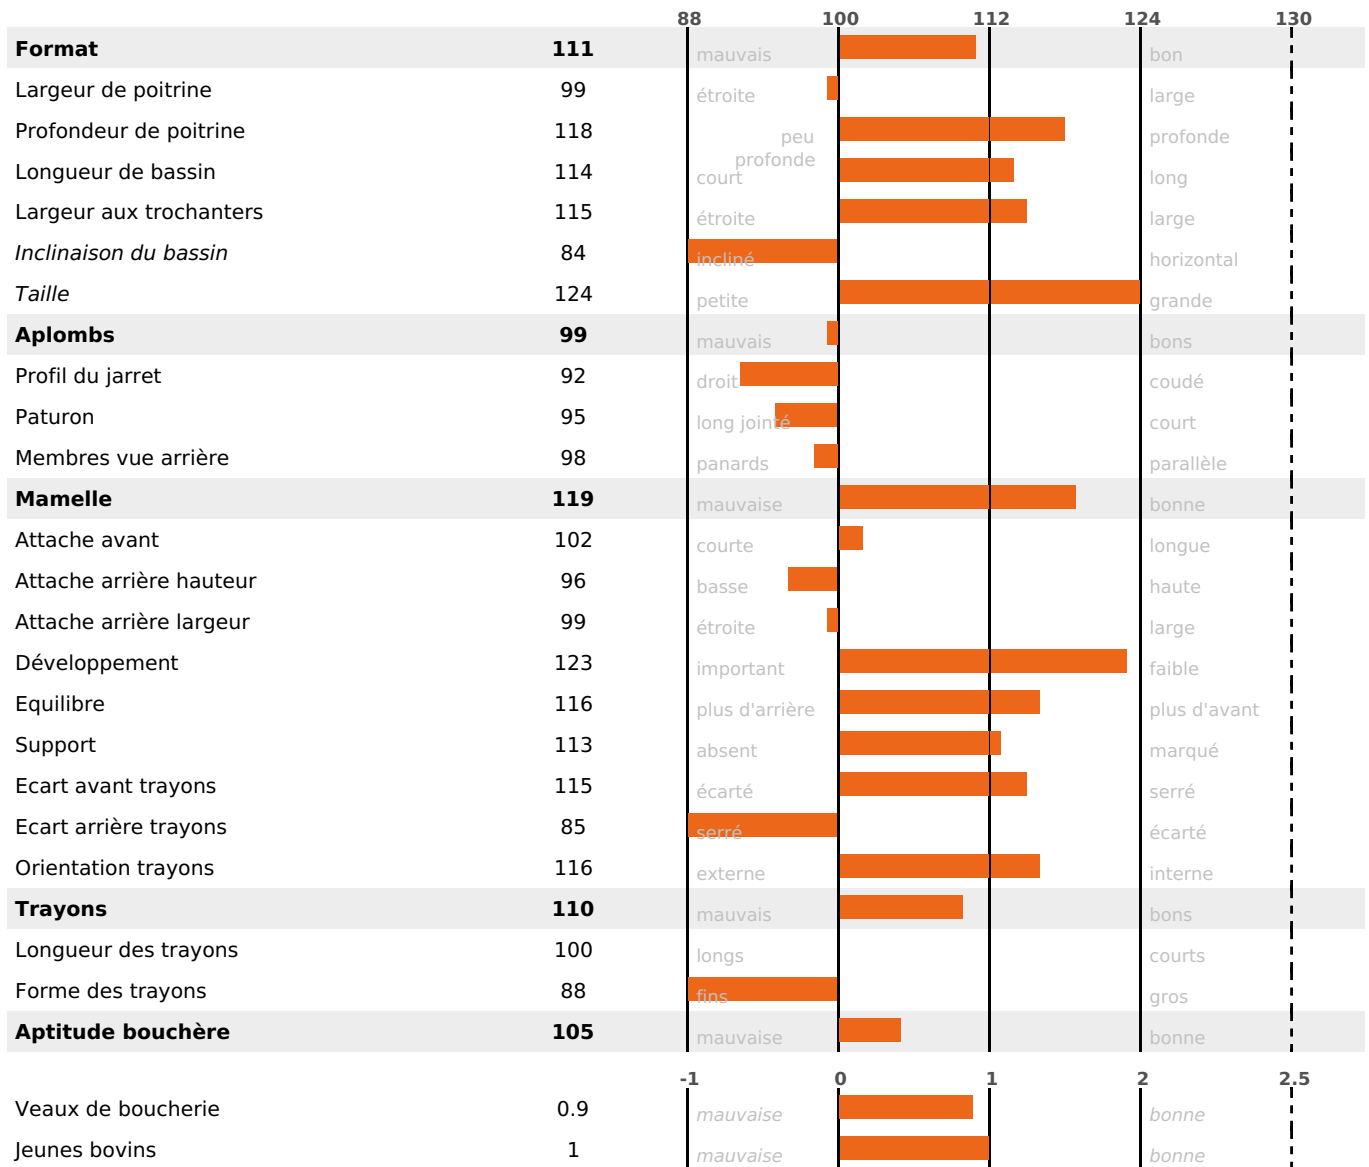

filles - troupeau(x) - CD 65

FR 7026209220 - N° A0600
NAISSEUR : M PERROT BENOIT
MÈRE : PAPAYE
1-278 9771KG 39,1 36,6