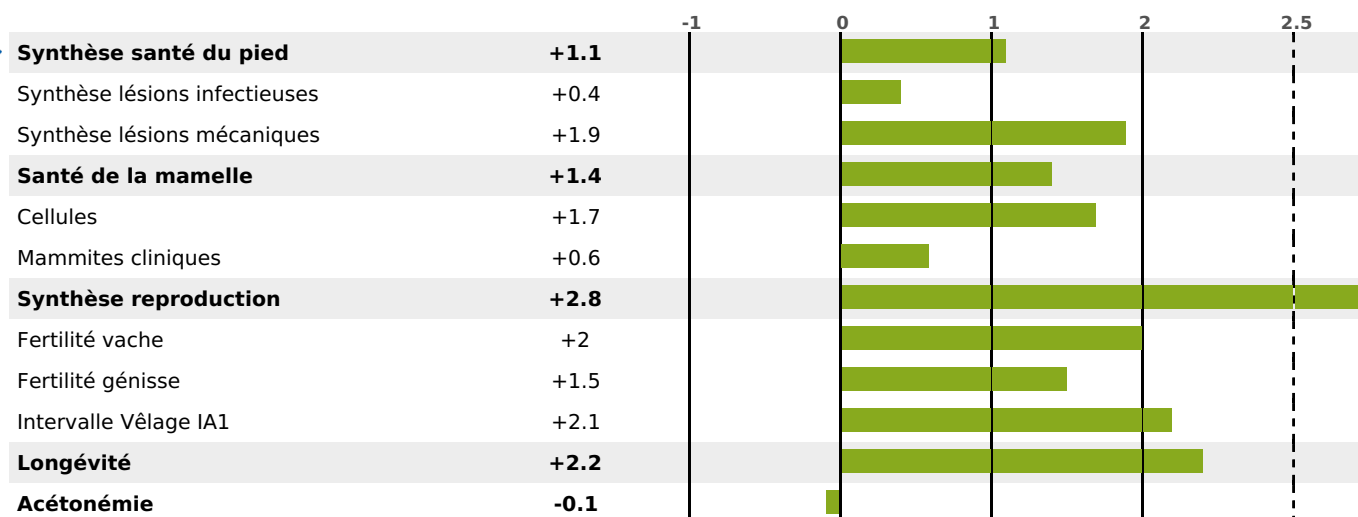

FONCTIONNELS

MILCA : MIF / MTCP : MTF

MTETR : MTRF

NAI	VEL	VIN	VIV
95	95	95	95

SANTÉ

NOU
VEAU

filles - troupeau(x) - CD 67

FR 6951158669 - N° 98834
 NAISSEUR : GAEC DU CROCOMBY
 MÈRE : PALOMBE
 1-305 8657KG 40,3 36,9