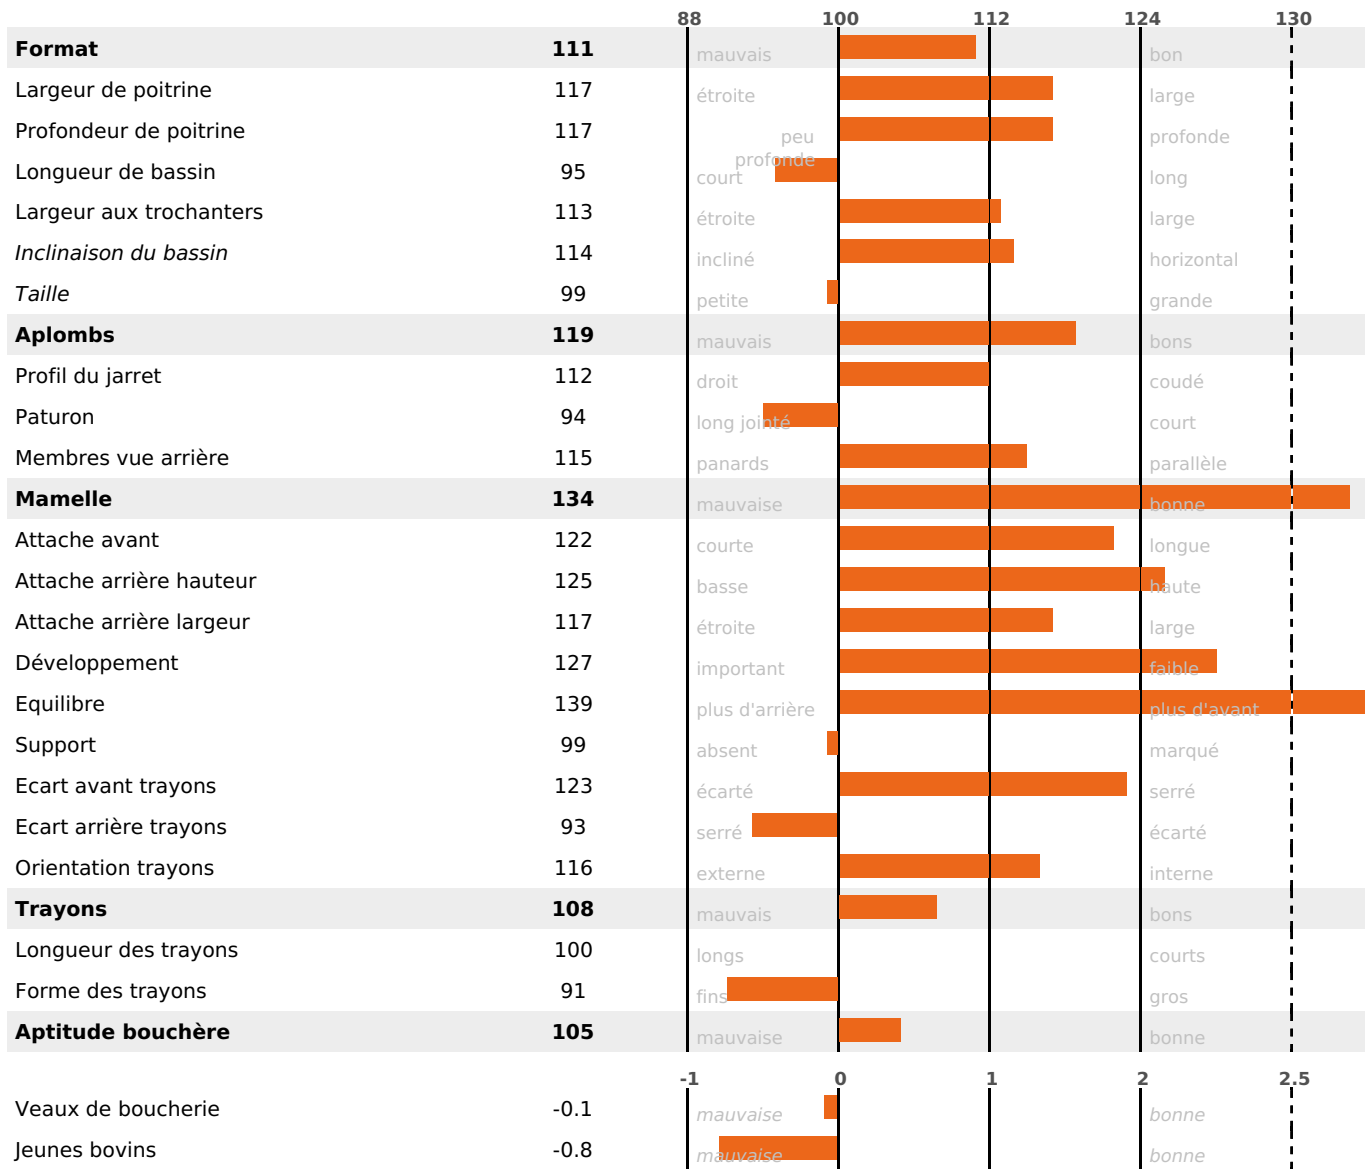

ACTUELLEMENT DISPONIBLE

RENTABILITÉ

QUALITÉ

MORPHOLOGIE

PRODUCTION

Synthèse laitière **+47**

filles - troupeau(x) - **CD 76%**

LAIT	MP	MG	TP	TB	K-CAS	B-CAS
+725	+35	+49	+1.8	+2.9	AB	A1A2

FONCTIONNELS

MILCA : MIF / MTCP : MTF

MTETR : MTRF

NAI	VEL	VIN	VIV
95	95	95	95

SANTÉ

NOU
VEAU

filles - troupeau(x) - CD 67

FR 6951158669 - N° 98834
 NAISSEUR : GAEC DU CROCOMBY
 MÈRE : PALOMBE
 1-305 8657KG 40,3 36,9