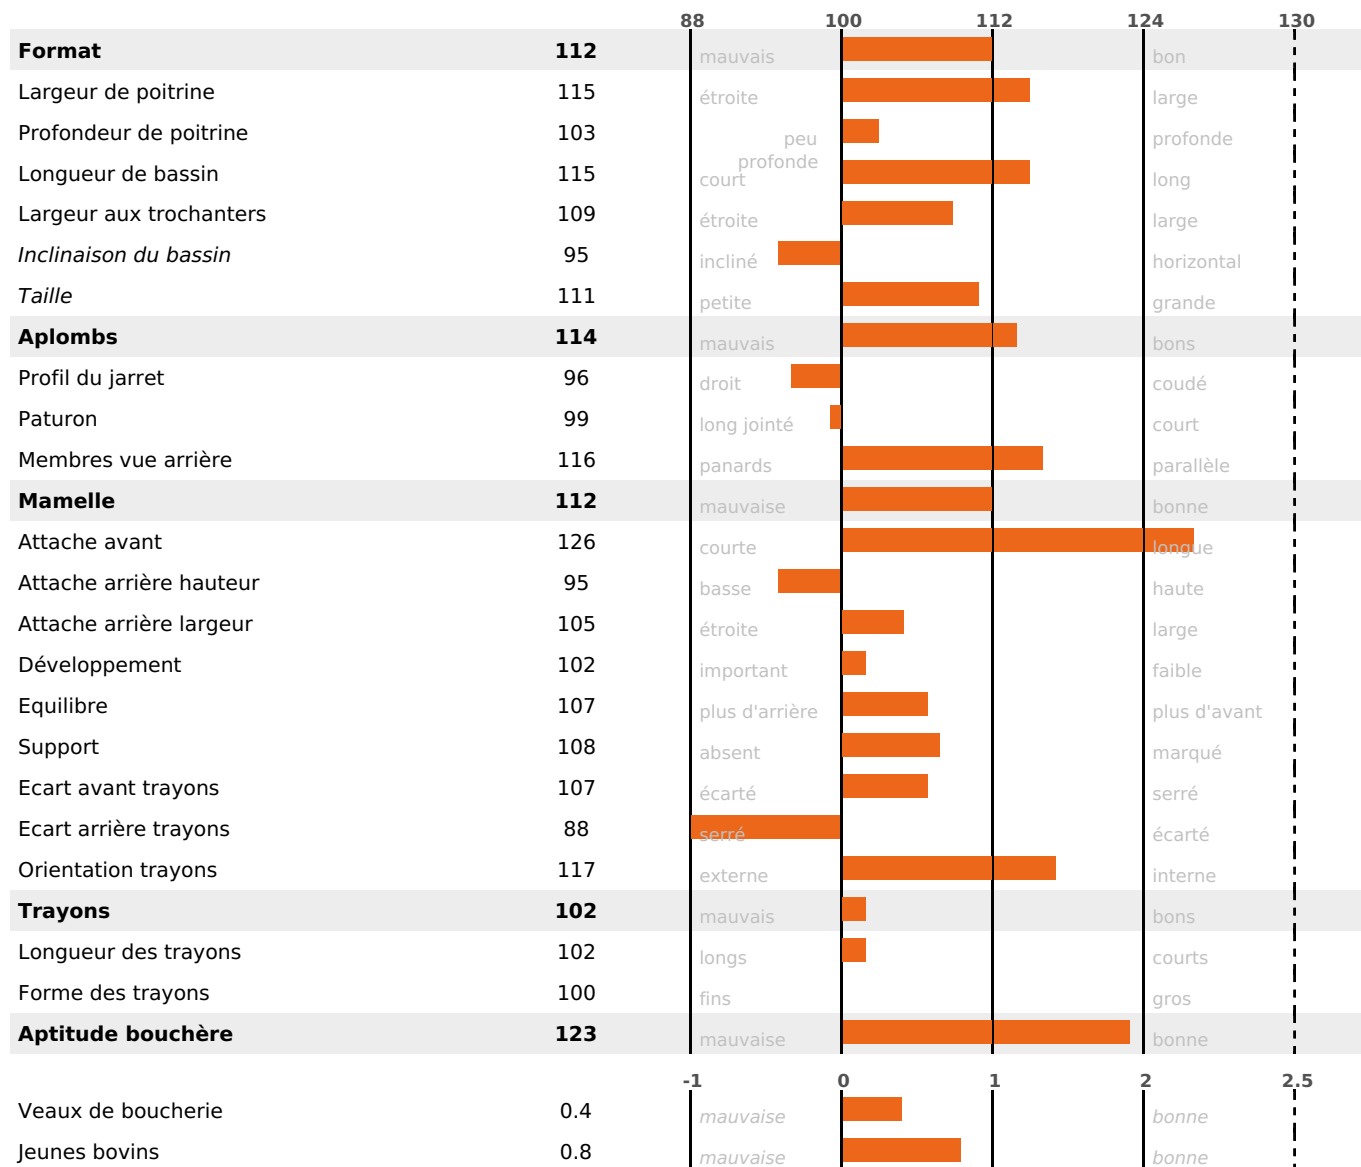

NAI	VEL	VIN	VIV
95	95	95	95

SANTÉ

NOU
VEAU

filles - troupeau(x) - CD 67

FR 2531693485 - N° A0184

NAISSEUR : GAEC DE CHEZ LE ROI

MÈRE : PAGODE

1-305 5432KG 39,3 35,5