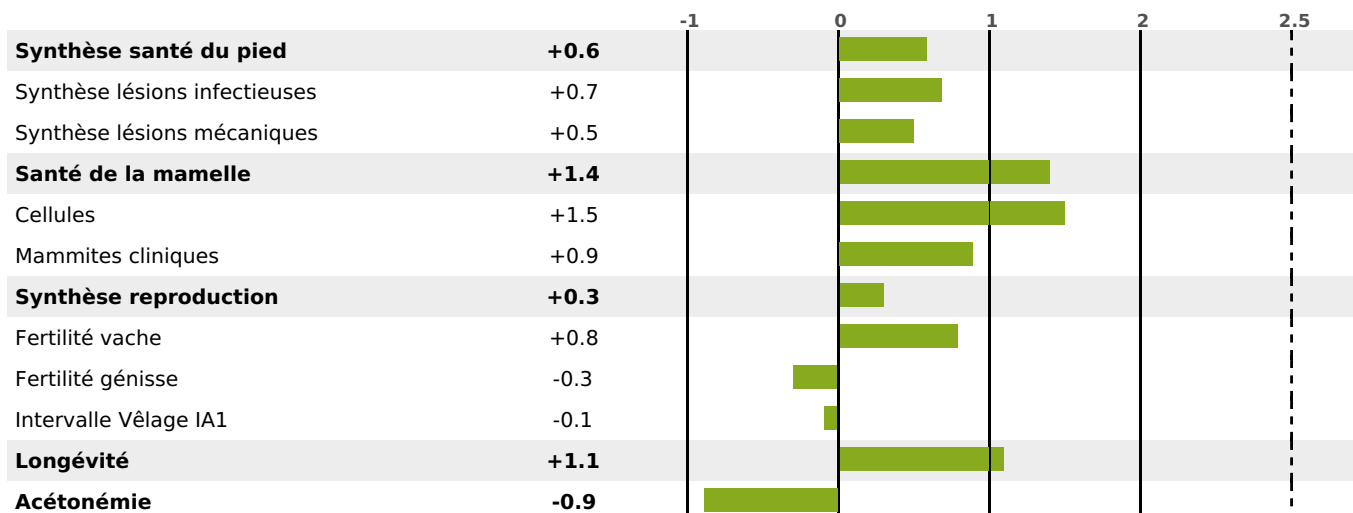

QUALITÉ

PRODUCTION

Synthèse laitière +67

filles - troupeau(x) - **CD 76%**

LAIT	MP	MG	TP	TB	K-CAS	B-CAS
+1362	+53	+65	+1.3	+1.4	BB	A2A2

FONCTIONNELS

MILCA : MIC / MTCF : MTF

MTETR : MTRF

NAI	VEL	VIN	VIV
95	95	95	95

SANTÉ

NOU
VEAU

filles - troupeau(x) - CD 67

FR 2531693485 - N° A0184

NAISSEUR : GAEC DE CHEZ LE ROI

MÈRE : PAGODE

1-305 5432KG 39,3 35,5