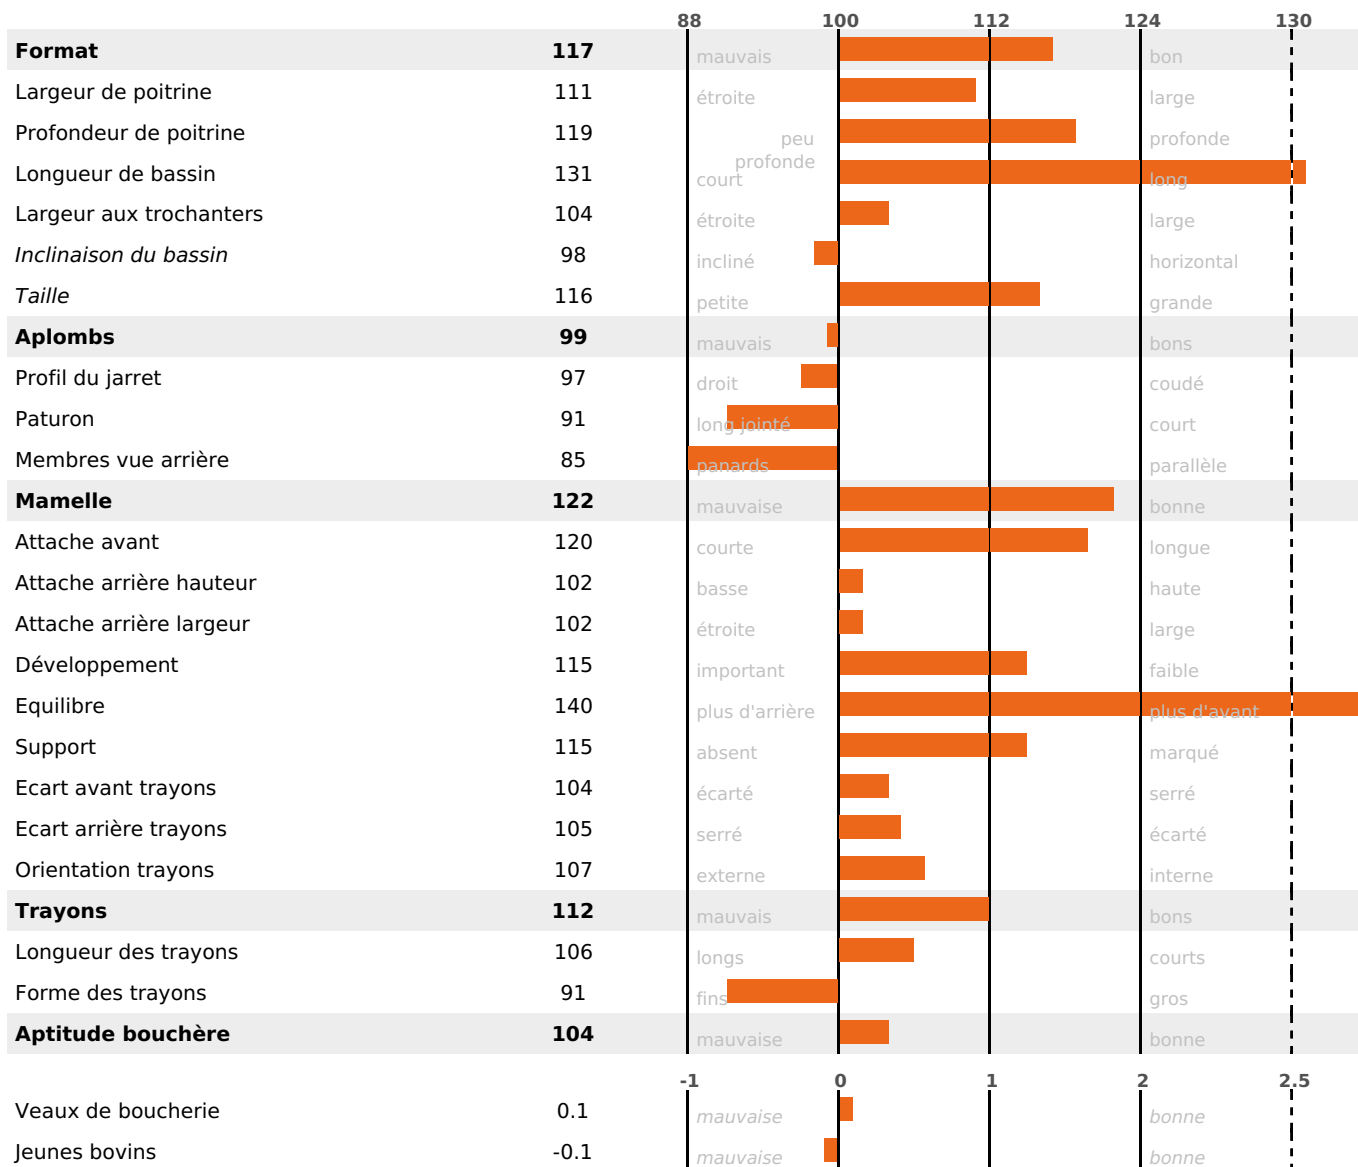

## PRODUCTION

Synthèse laitière +56

filles - troupeau(x) - **CD 71%**

LAIT	MP	MG	TP	TB	K-CAS	B-CAS
+1021	+48	+40	+1.8	-0.4	BB	A2A2

## FONCTIONNELS

MILCA : MIF / MTCP : MTF

MTETR : MTRF

NAI	VEL	VIN	VIV
95	95	95	95

## SANTÉ

NOU  
VEAU

filles - troupeau(x) - CD 60

FR 4321843568 - N° A1257  
 NAISSEUR : M VOUILLOT YOANN  
 MÈRE : ROSINE  
 1-305 6528KG 36,4 37,6