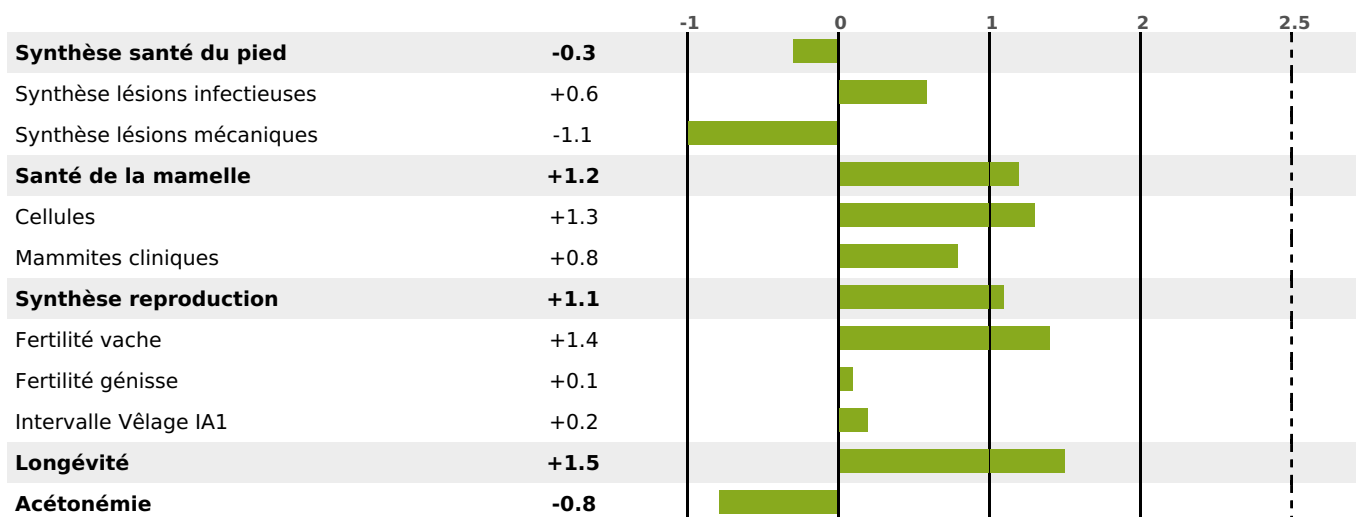

SANTÉ

NOU
VEAU