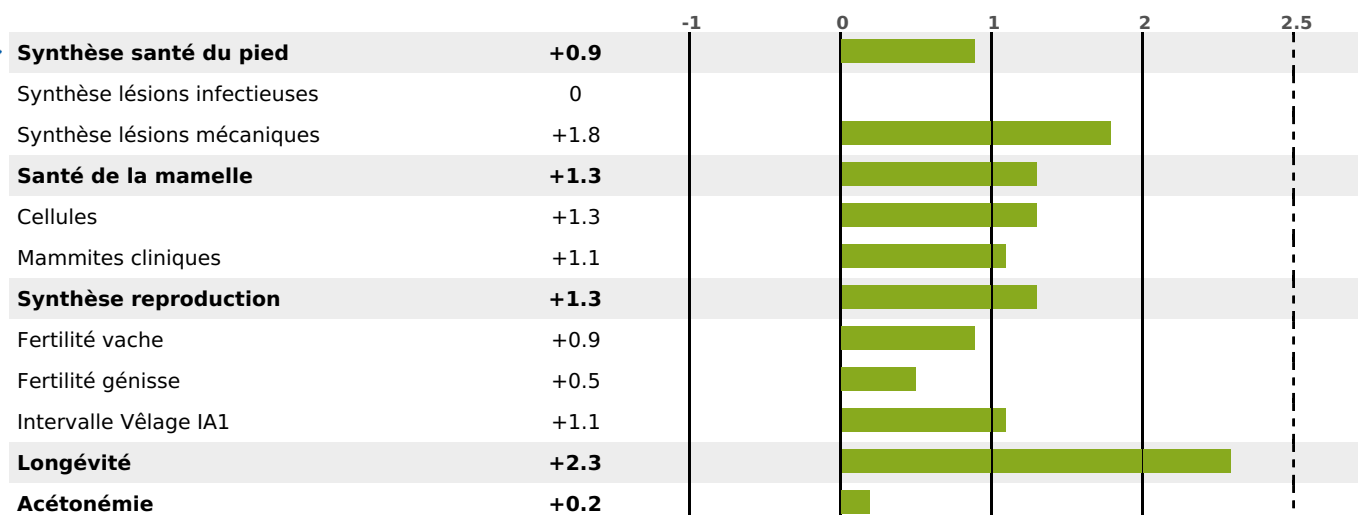

PRODUCTION

Synthèse laitière +36

filles - troupeau(x) - CD 71%

LAIT	MP	MG	TP	TB	K-CAS	B-CAS
+685	+29	+31	+1.3	+0.8	BB	A2A2

FONCTIONNELS

MILCA : MIF / MTCP : MTF

MTETR : MTRF

NAI	VEL	VIN	VIV
95	95	95	95

SANTÉ

NOU
VEAU

filles - troupeau(x) - CD 60

FR 3803612406 - N° A1801

NAISSEUR : GAEC DES SOURCES

MÈRE : NEBULEUSE

2-305 12420KG 37,6 34,9