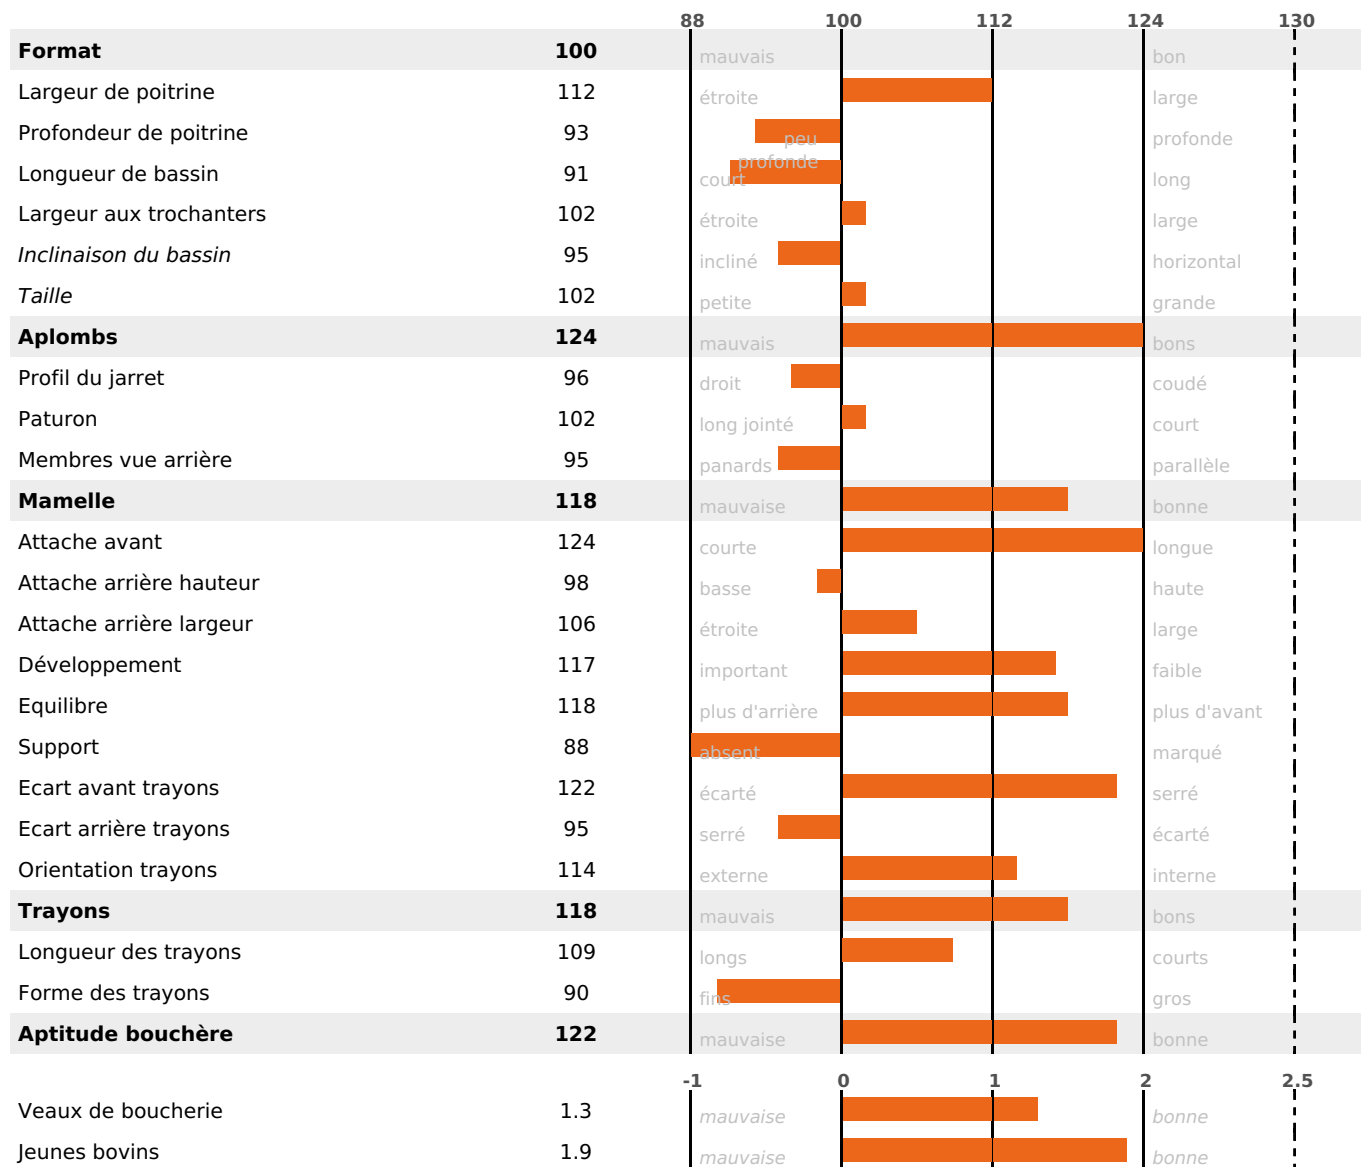

PRODUCTION

Synthèse laitière +36

filles - troupeau(x) - CD 71%

LAIT	MP	MG	TP	TB	K-CAS	B-CAS
+685	+29	+31	+1.3	+0.8	BB	A2A2

FONCTIONNELS

MILCA : MIF / MTCP : MTF

MTETR : MTRF

NAI	VEL	VIN	VIV
95	95	95	95

SANTÉ

NOU
VEAU

filles - troupeau(x) - CD 60

FR 3803612406 - N° A1801

NAISSEUR : GAEC DES SOURCES

MÈRE : NEBULEUSE

2-305 12420KG 37,6 34,9