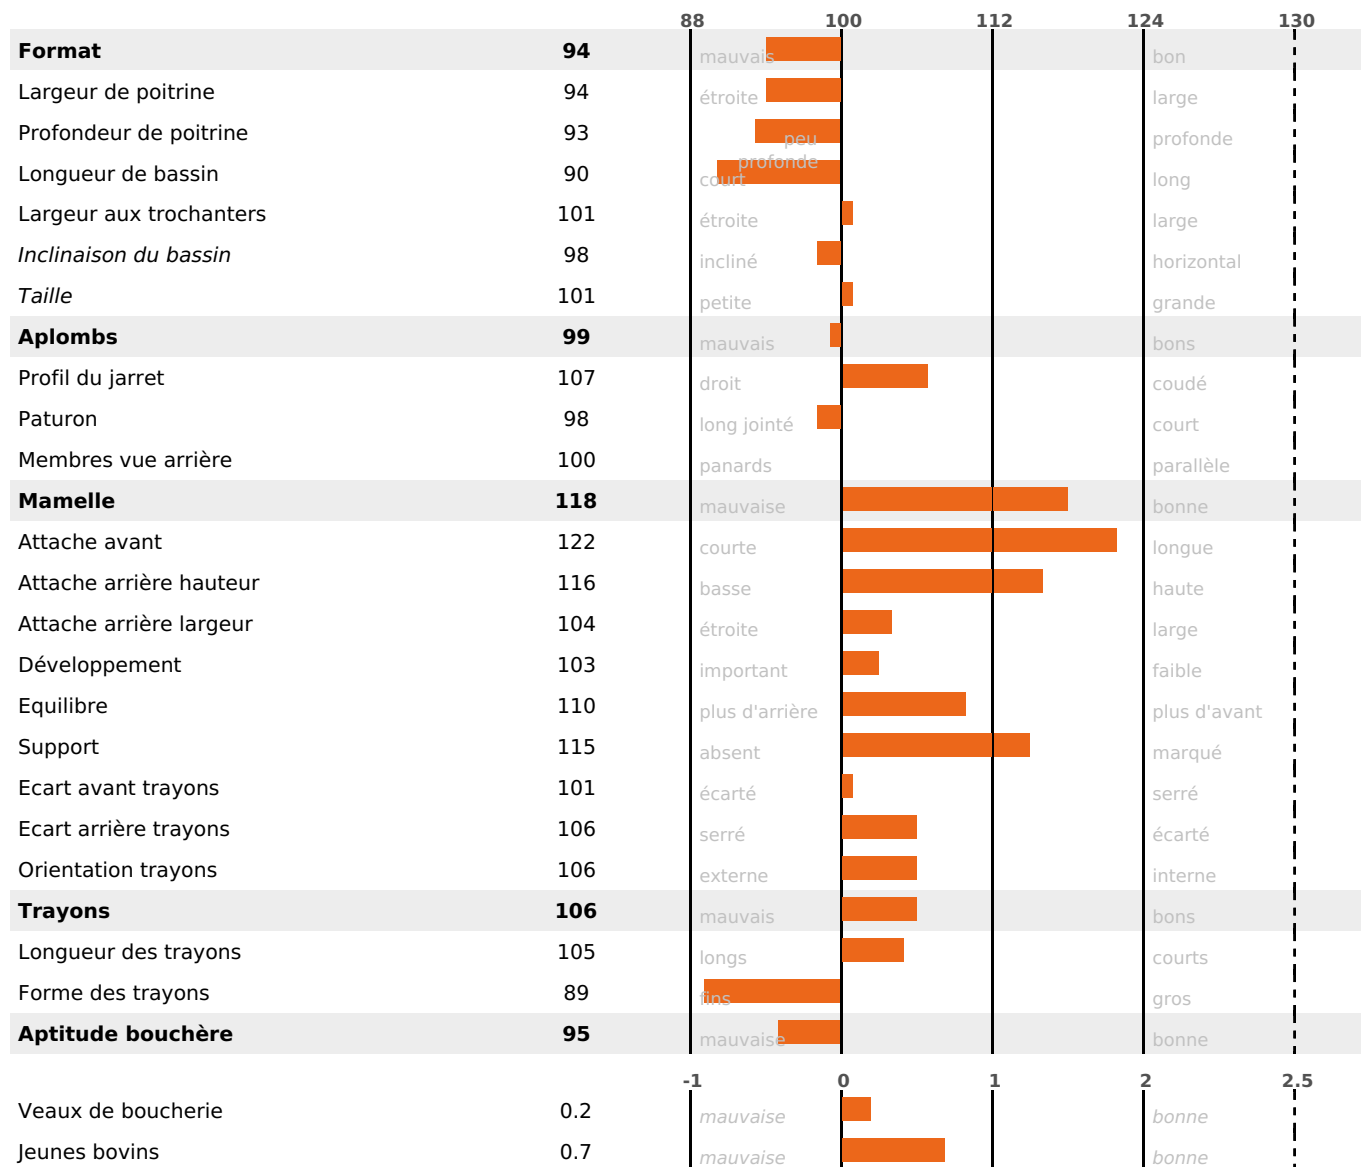

ACTUELLEMENT DISPONIBLE

RENTABILITÉ

QUALITÉ

PRODUCTION

Synthèse laitière +56

filles) - troupeau(x) - **CD 71%**

LAIT	MP	MG	TP	TB	K-CAS	B-CAS
+936	+42	+57	+1.8	+3	AB	A1A2

FONCTIONNELS

MILCA : MIF / MTCP : MTF
MTETR : MTRF

NAI	VEL	VIN	VIV
95	95	95	95

SANTÉ

NOU
VEAU

filles - troupeau(x) - CD 58

FR 7120332279 - N° A1438

NAISSEUR : EARL FERRIER

MÈRE : 63NELIDA

3-305 10213KG 38,5 36,5