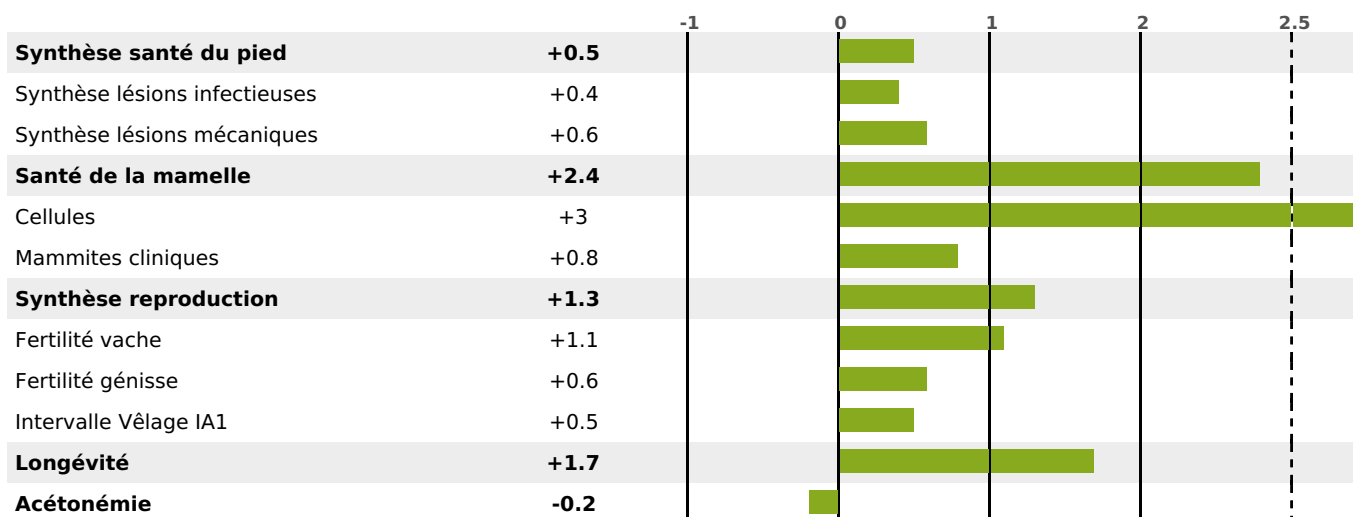

ACTUELLEMENT DISPONIBLE

RENTABILITÉ

QUALITÉ

PRODUCTION

Synthèse laitière +56

filles) - troupeau(x) - **CD 71%**

LAIT	MP	MG	TP	TB	K-CAS	B-CAS
+936	+42	+57	+1.8	+3	AB	A1A2

FONCTIONNELS

MILCA : MIF / MTCP : MTF
MTETR : MTRF

NAI	VEL	VIN	VIV
95	95	95	95

SANTÉ

NOU
VEAU

filles - troupeau(x) - CD 58

FR 7120332279 - N° A1438

NAISSEUR : EARL FERRIER

MÈRE : 63NELIDA