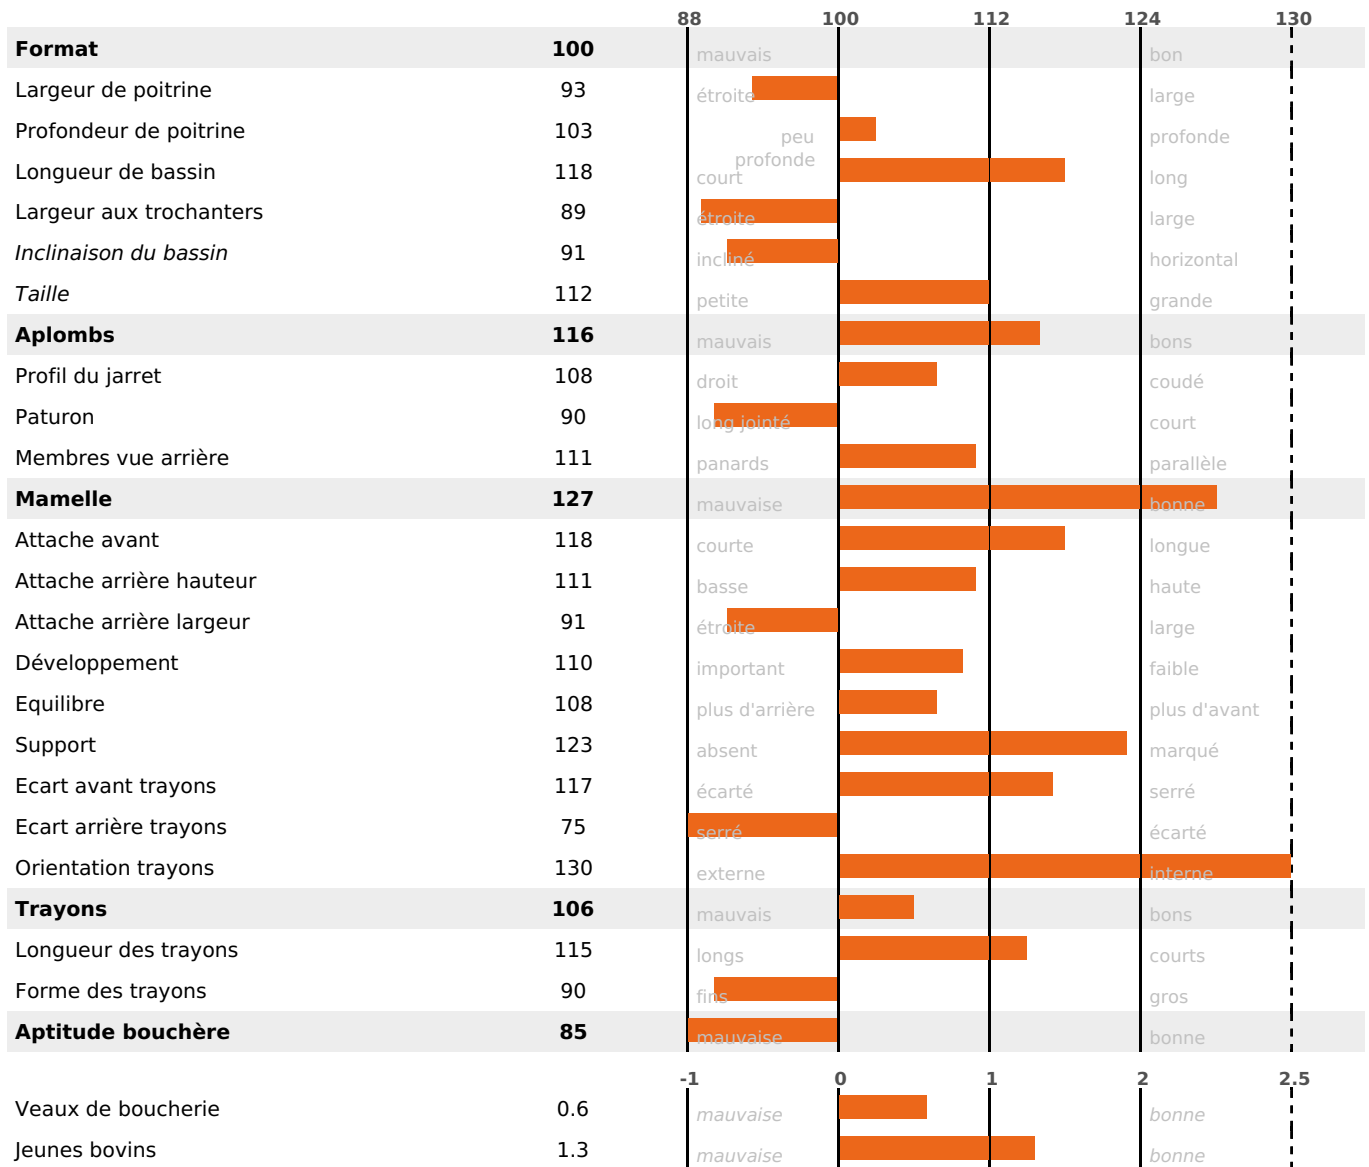

Synthèse laitière +52

filles - troupeau(x) - CD 70%

LAIT	MP	MG	TP	TB	K-CAS	B-CAS
+762	+39	+51	+2.1	+3.1	BB	A2A2

FONCTIONNELS

MILCA : MIF / MTCP : MTF
MTETR : MTRF

NAI	VEL	VIN	VIV
95	95	95	95

SANTÉ

NOU
VEAU

filles - troupeau(x) - CD 59

FR 4243416165 - N° A1432

NAISSEUR : GAEC BABE

MÈRE : RHUBARBE

1-305 9044KG 42,4 37,1