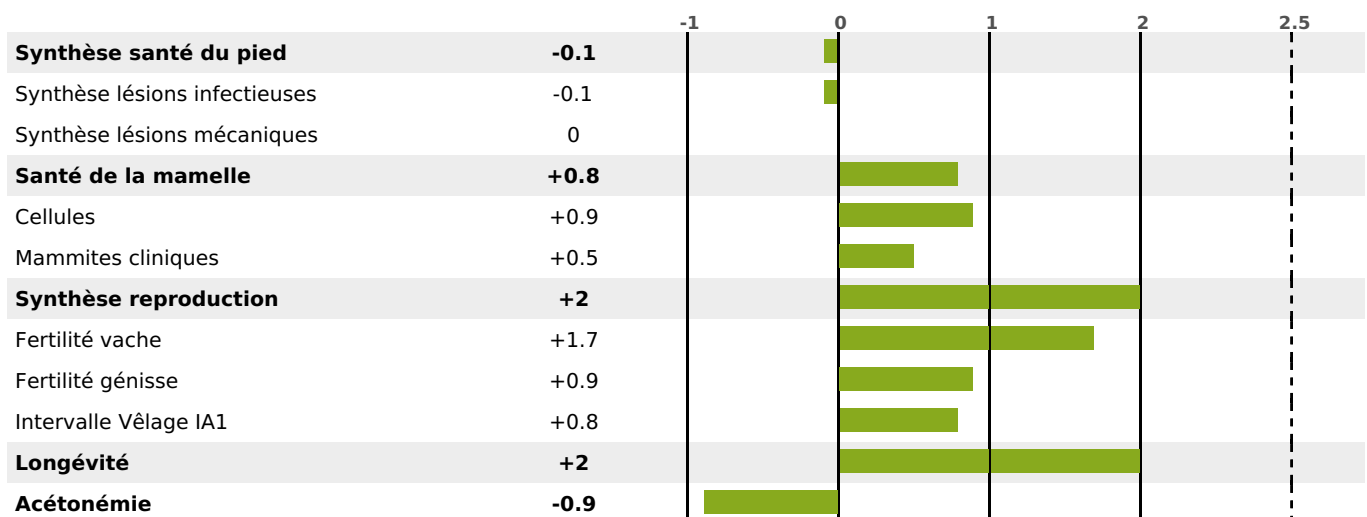

Synthèse laitière +52

filles - troupeau(x) - CD 70%

LAIT	MP	MG	TP	TB	K-CAS	B-CAS
+762	+39	+51	+2.1	+3.1	BB	A2A2

FONCTIONNELS

MILCA : MIF / MTCP : MTF
MTETR : MTRF

NAI	VEL	VIN	VIV
95	95	95	95

SANTÉ

NOU
VEAU

filles - troupeau(x) - CD 59

FR 4243416165 - N° A1432

NAISSEUR : GAEC BABE

MÈRE : RHUBARBE

1-305 9044KG 42,4 37,1