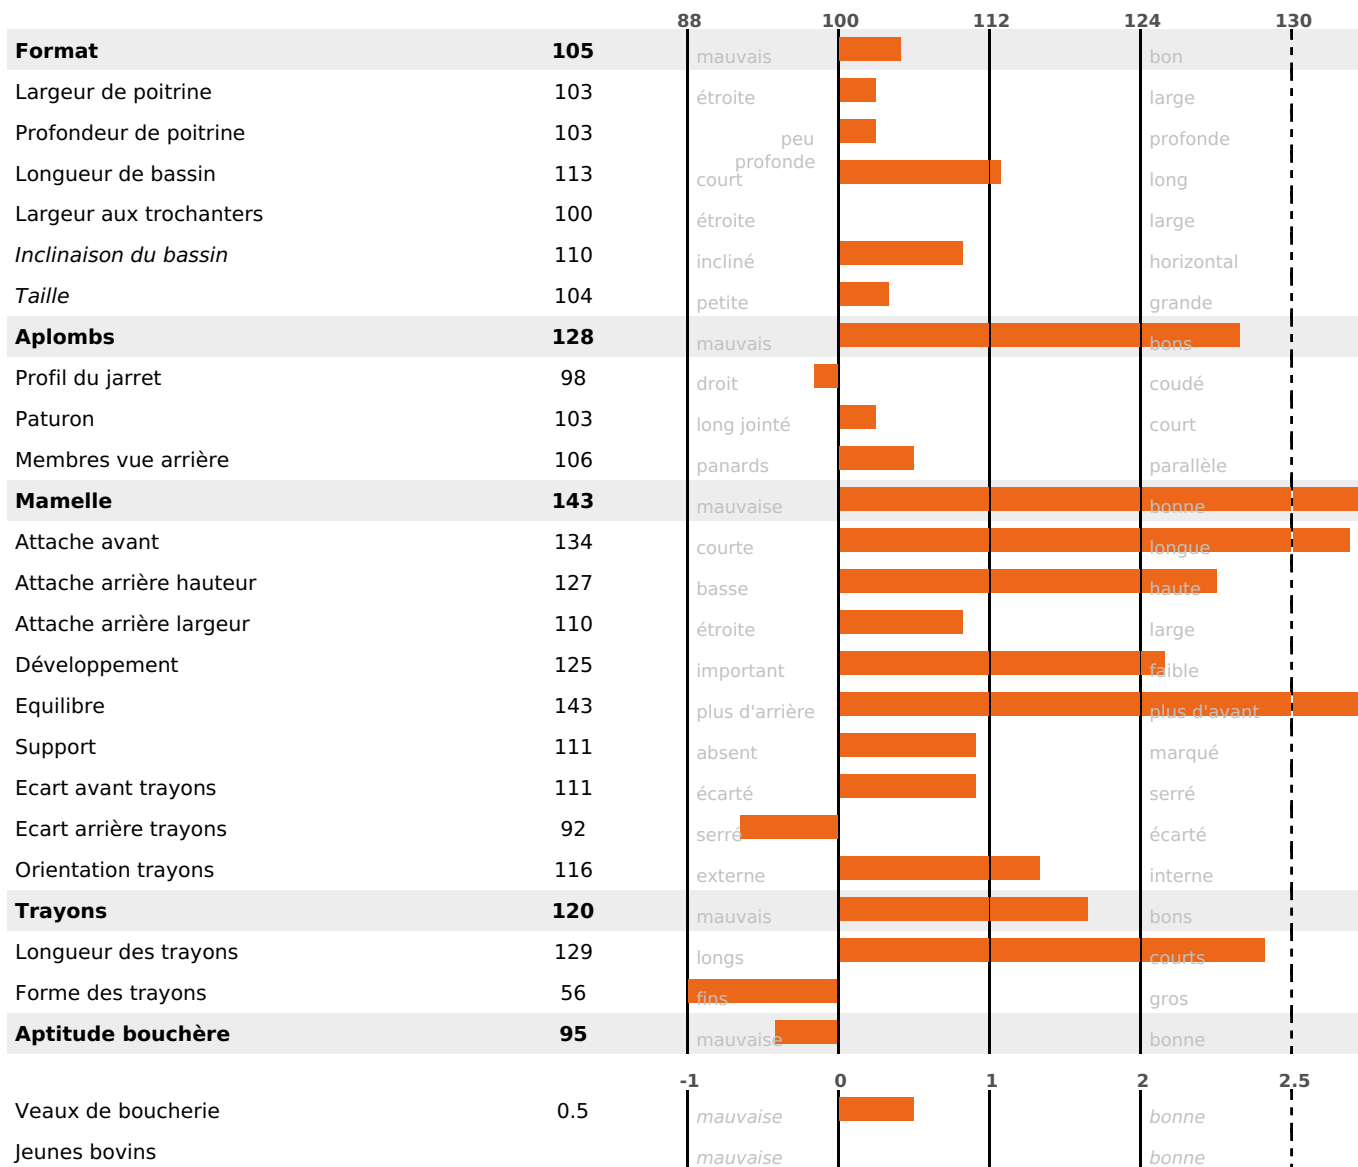

SANTÉ

3.8

NOU
VEAU

Acétonémie

+1.2

filles - troupeau(x) - CD 61

FR 4324227503 - N° A4236

NAISSEUR : GAEC DE LA TUILERIE

MÈRE : SUZIE

- KG 0,0