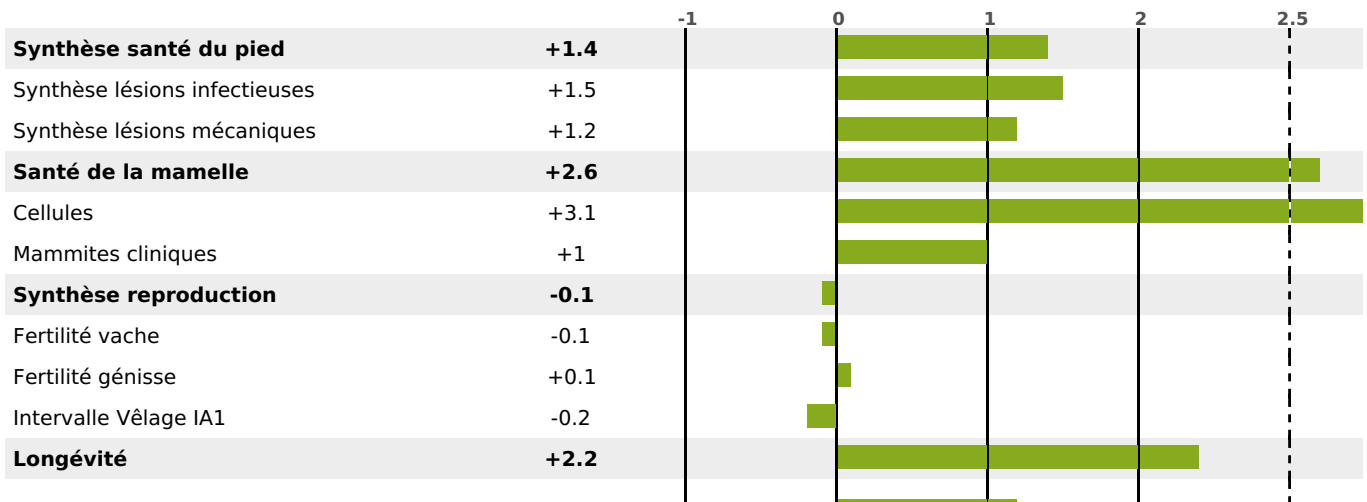

SANTÉ

3.8

NOU
VEAU