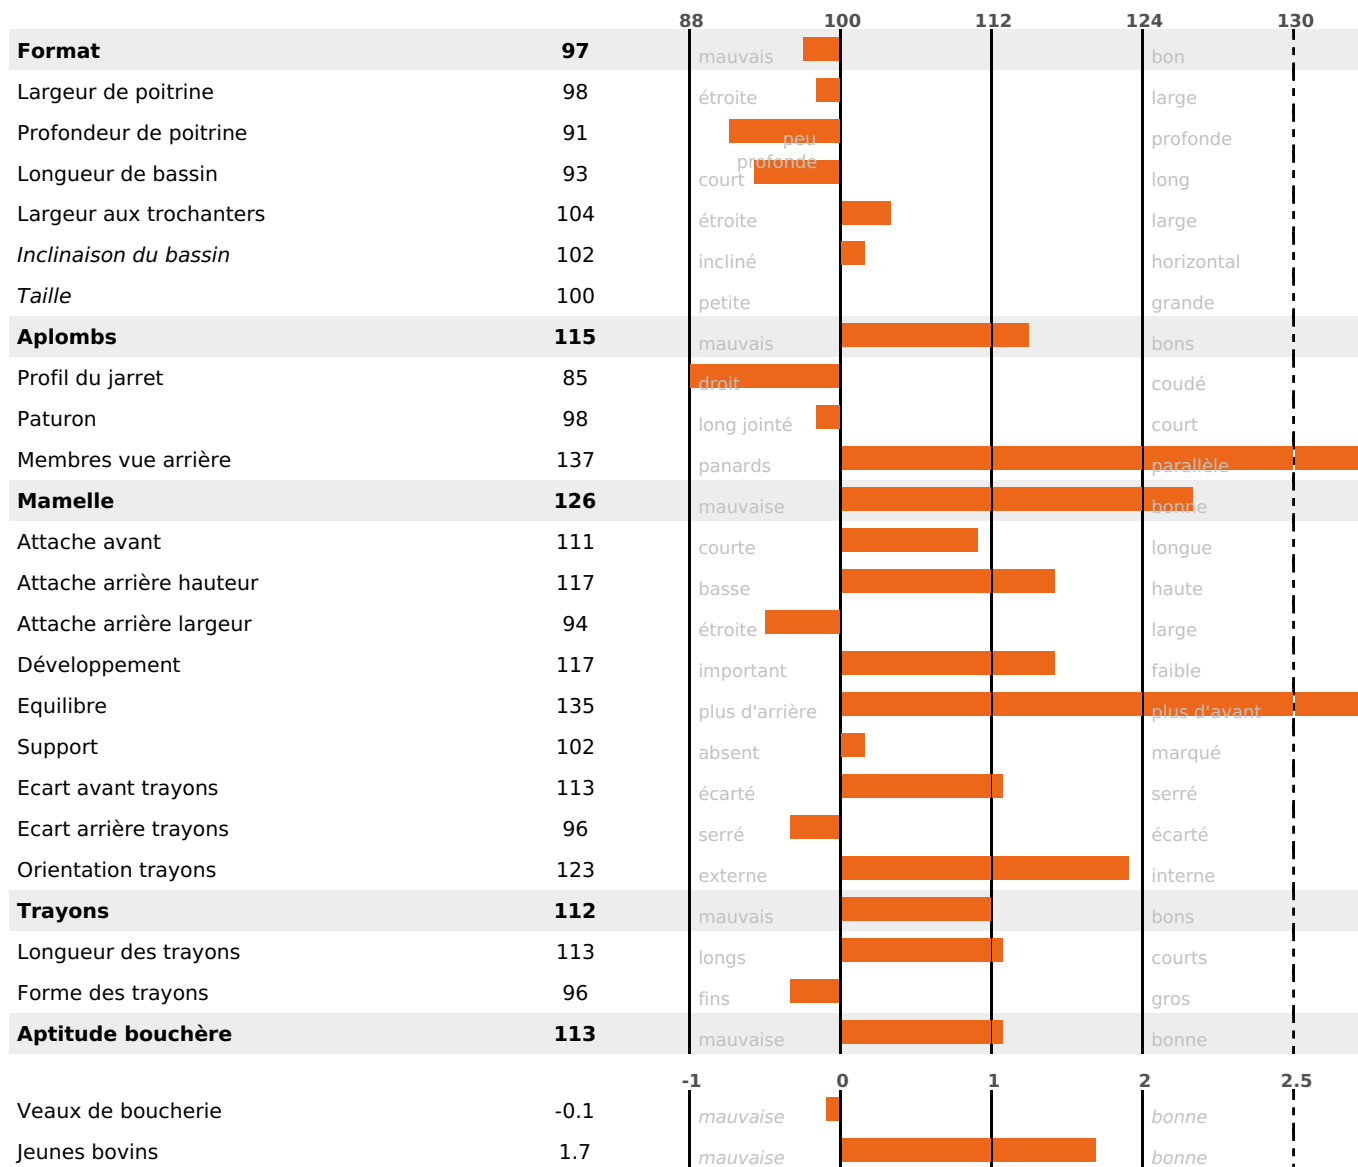

## FONCTIONNELS

MILCA : MIF / MTCP : MTF

MTETR : NC

NAI	VEL	VIN	VIV
95	95	95	95

## SANTÉ

3.4

NOU  
VEAU

Acétonémie

+0.8

# MORPHOLOGIE

121

659 fille(s) - 454 troupeau(x) - **CD 94**

FR 2535192145 - N° 95501  
 NAISSEUR : GAEC DES SAULES  
 MÈRE : LUNETTE  
 6-305 11982KG 38.9 31,3