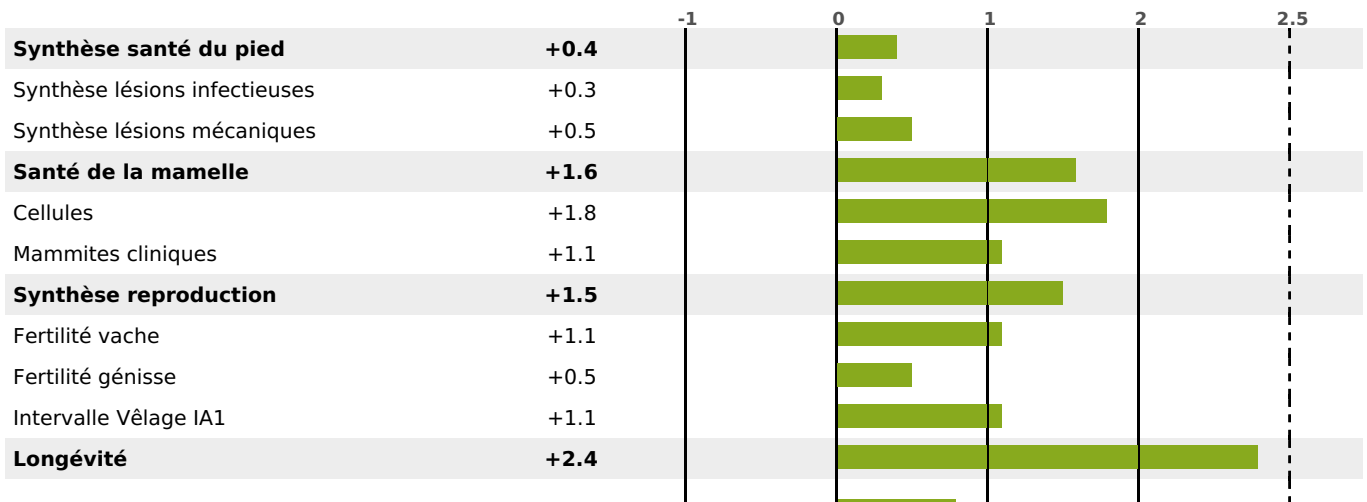

## PRODUCTION

Synthèse laitière +19

1610 fille(s) - 1136 troupeau(x) - **CD 95%**

LAIT	MP	MG	TP	TB	K-CAS	B-CAS
+320	+16	+14	+0.9	+0.2	AB	A1A1

## FONCTIONNELS

MILCA : MIF / MTCP : MTF

MTETR : NC

NAI	VEL	VIN	VIV
95	95	95	95

## SANTÉ

3.4

NOU  
VEAU

Acétonémie

+0.8

# MORPHOLOGIE

121

659 fille(s) - 454 troupeau(x) - **CD 94**

FR 2535192145 - N° 95501  
 NAISSEUR : GAEC DES SAULES  
 MÈRE : LUNETTE  
 6-305 11982KG 38.9 31,3