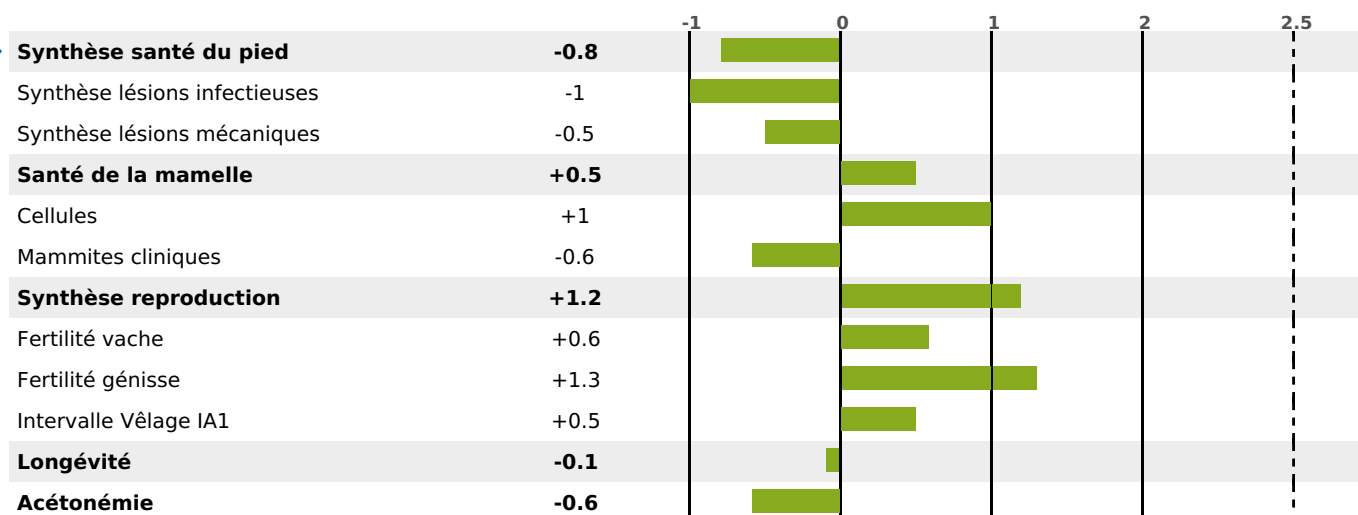

### PRODUCTION

Synthèse laitière **+18**

1550 fille(s) - 1056 troupeau(x) - **CD 95%**

LAIT	MP	MG	TP	TB	K-CAS	B-CAS
<b>+422</b>	<b>+13</b>	<b>+24</b>	<b>0</b>	<b>+1</b>	<b>BB</b>	<b>A2A2</b>

### FONCTIONNELS

MILCA : MIF / MTCP : MTF

MTETR : NC

NAI	VEL	VIN	VIV
<b>82</b>	<b>95</b>	<b>88</b>	<b>95</b>

### SANTÉ

**-0.1**

NOU  
VEAU

605 fille(s) - 413 troupeau(x) - **CD 94**

FR 6365518857 - N° 94967

NAISSEUR : GAEC DE LA TUILERIE

MÈRE : MALIGNE

4-305 9823KG 39.5 35,4