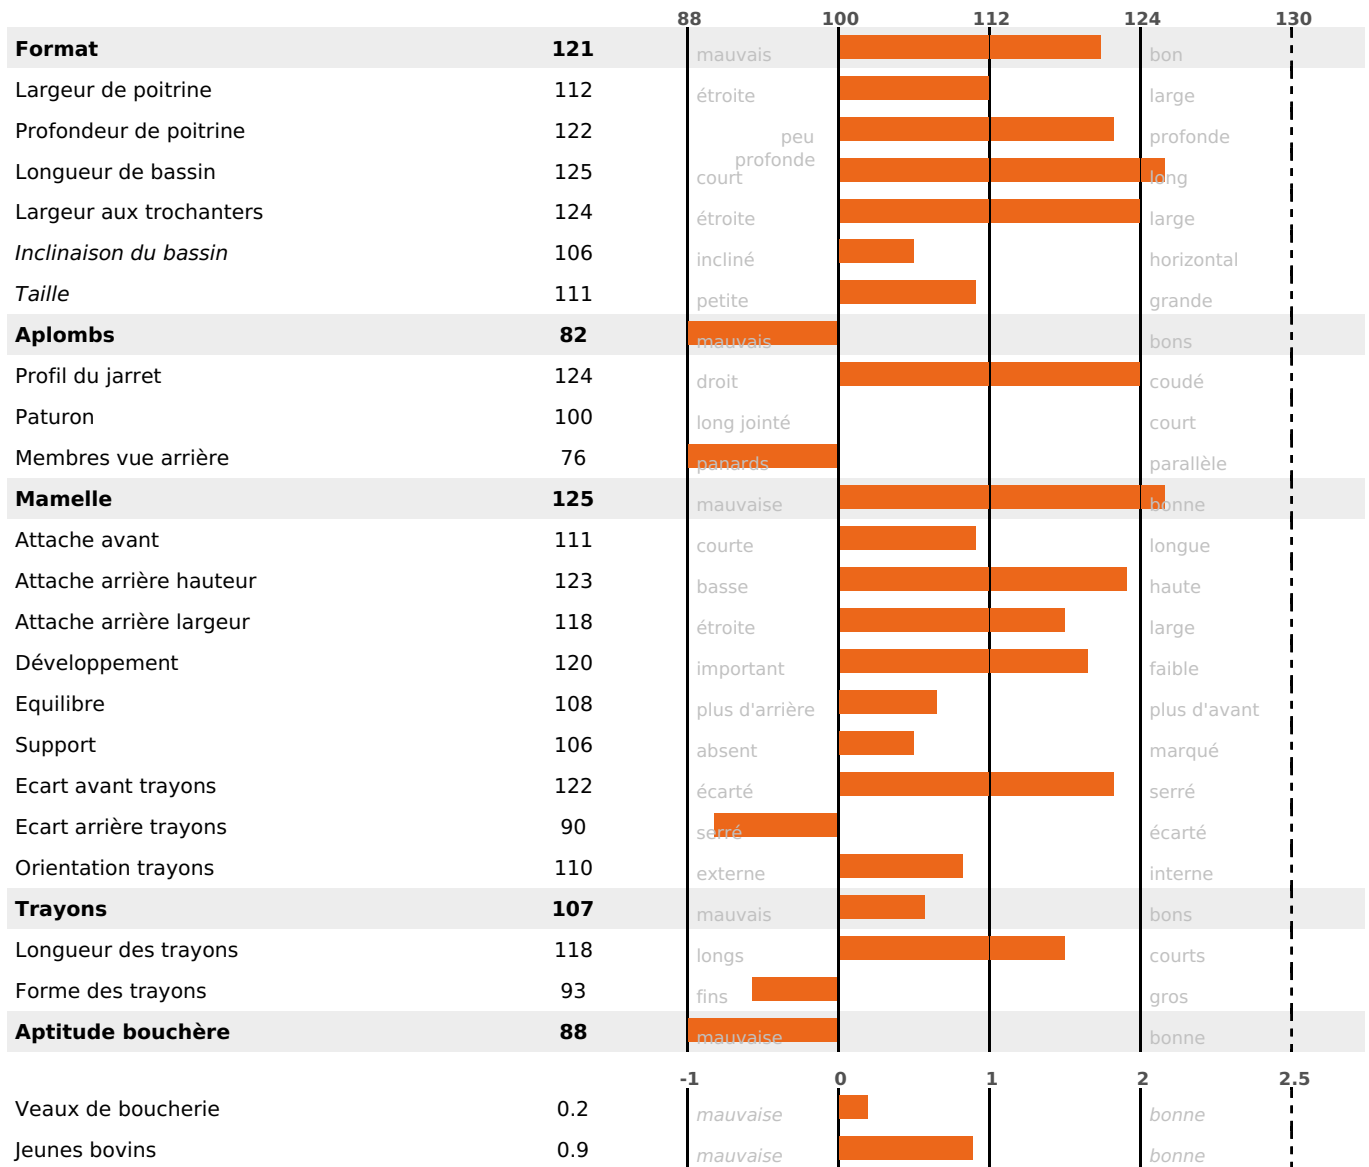

### PRODUCTION

Synthèse laitière **+18**

1550 fille(s) - 1056 troupeau(x) - **CD 95%**

LAIT	MP	MG	TP	TB	K-CAS	B-CAS
<b>+422</b>	<b>+13</b>	<b>+24</b>	<b>0</b>	<b>+1</b>	<b>BB</b>	<b>A2A2</b>

### FONCTIONNELS

MILCA : MIF / MTCP : MTF

MTETR : NC

NAI	VEL	VIN	VIV
<b>82</b>	<b>95</b>	<b>88</b>	<b>95</b>

### SANTÉ

**-0.1**

NOU  
VEAU

605 fille(s) - 413 troupeau(x) - **CD 94**

FR 6365518857 - N° 94967

NAISSEUR : GAEC DE LA TUILERIE

MÈRE : MALIGNE

4-305 9823KG 39.5 35,4