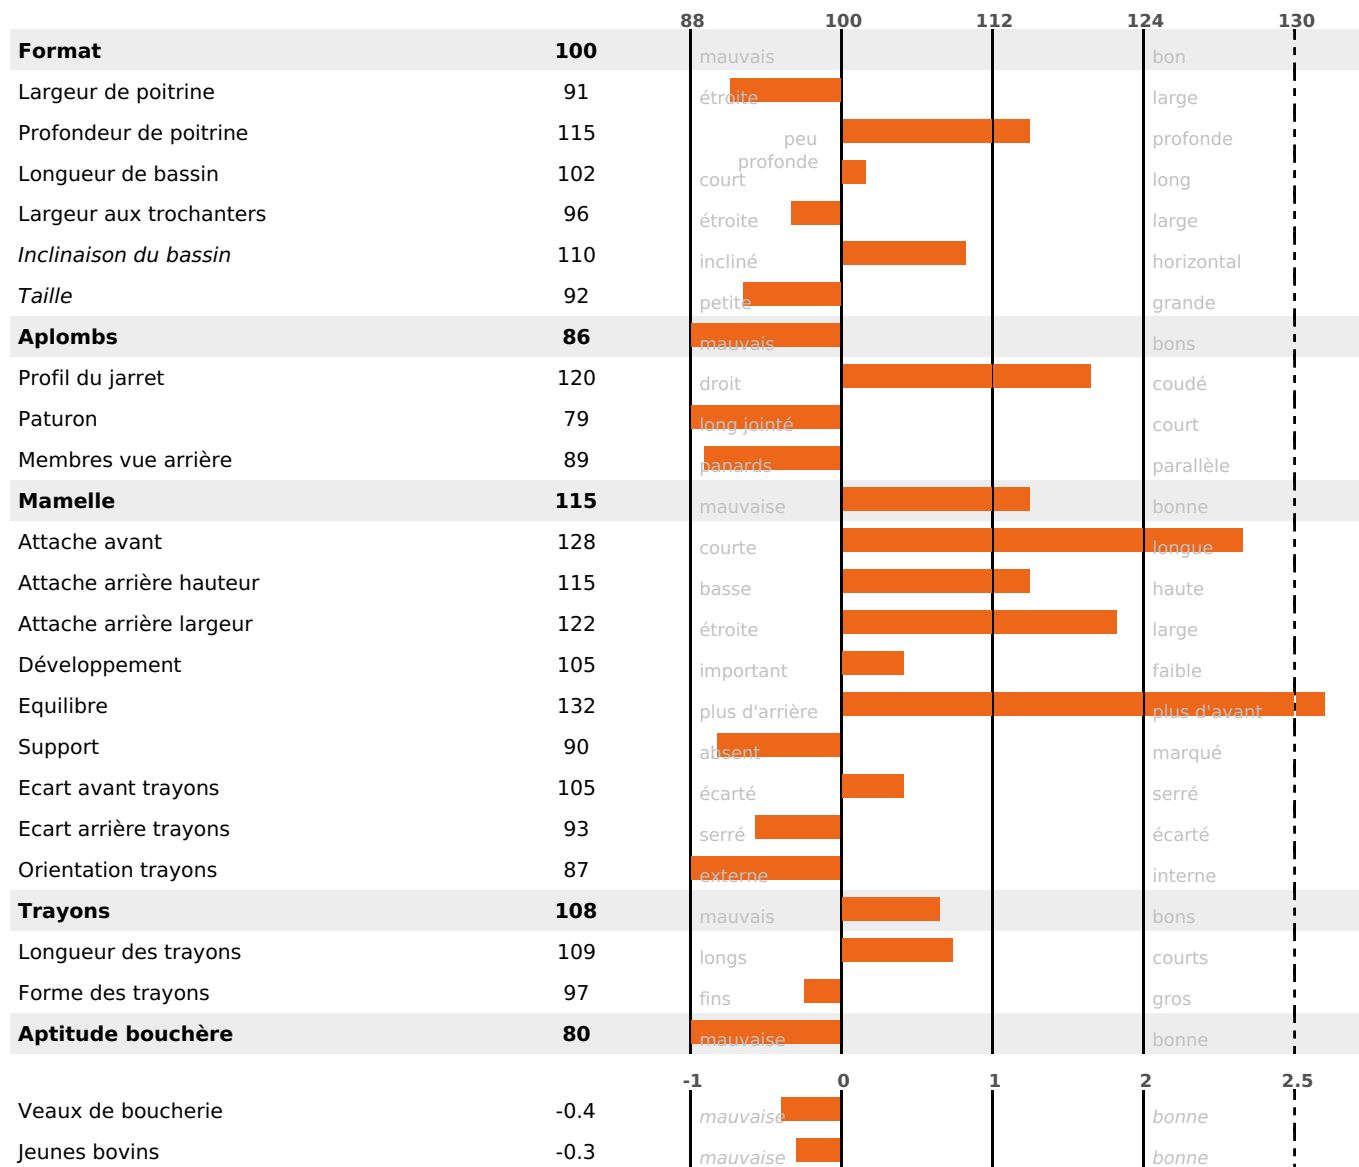

PRODUCTION

Synthèse laitière **+21**

176 fille(s) - 152 troupeau(x) - **CD 94%**

LAIT	MP	MG	TP	TB	K-CAS	B-CAS
+462	+15	+28	0	+1.4	BB	A2A2

FONCTIONNELS

MILCA : MIF / MTCP : MTF
MTETR : MTRF

NAI	VEL	VIN	VIV
95	95	95	95

SANTÉ

2.0

NOU
VEAU

54 fille(s) - 46 troupeau(x) - **CD 76**

FR 1539001459 - N° 95724

NAISSEUR : GAEC DE LA PERRIERE

MÈRE : N04 NINETT

2-305 10615KG 44,4 35,5