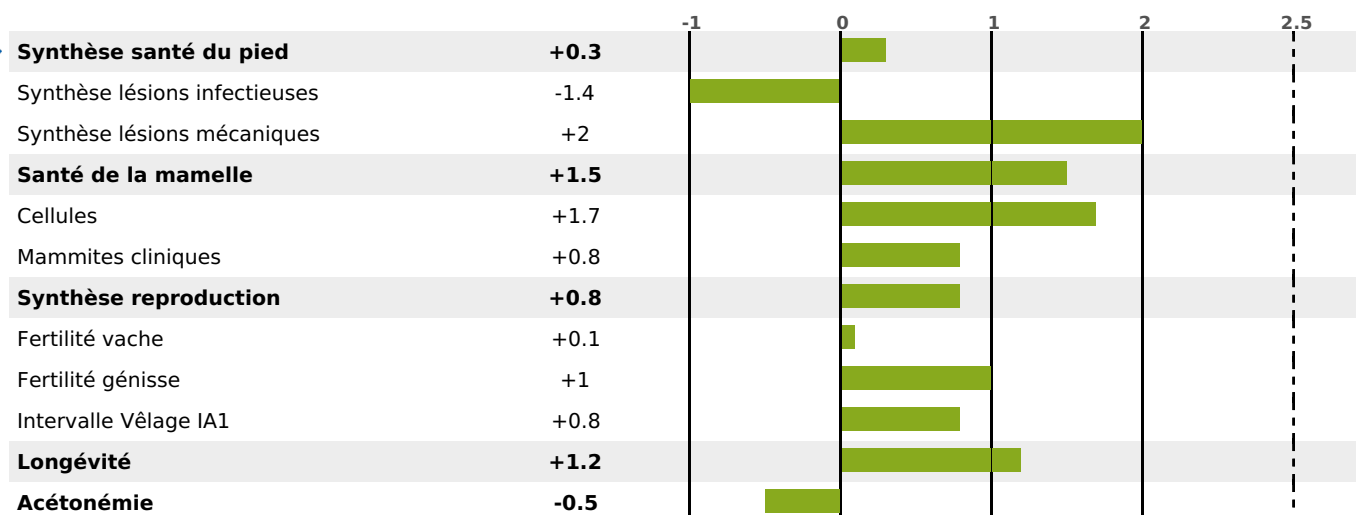

PRODUCTION

Synthèse laitière **+21**

176 fille(s) - 152 troupeau(x) - **CD 94%**

LAIT	MP	MG	TP	TB	K-CAS	B-CAS
+462	+15	+28	0	+1.4	BB	A2A2

FONCTIONNELS

MILCA : MIF / MTCP : MTF
MTETR : MTRF

NAI	VEL	VIN	VIV
95	95	95	95

SANTÉ

2.0

NOU
VEAU

54 fille(s) - 46 troupeau(x) - **CD 76**

FR 1539001459 - N° 95724

NAISSEUR : GAEC DE LA PERRIERE

MÈRE : N04 NINETT

2-305 10615KG 44,4 35,5