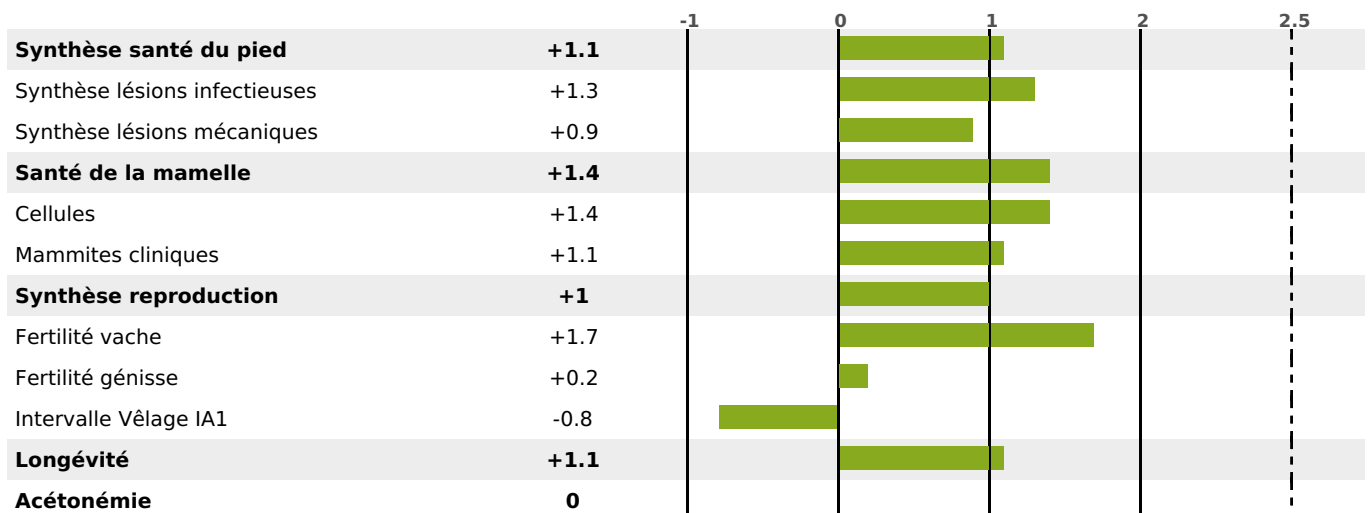

PRODUCTION

Synthèse laitière +32

1359 fille(s) - 982 troupeau(x) - **CD 95%**

LAIT	MP	MG	TP	TB	K-CAS	B-CAS
+566	+26	+27	+1.1	+0.5	BB	A2A2

FONCTIONNELS

MILCA : MIF / MTCP : MTF
MTETR : NC

NAI	VEL	VIN	VIV
95	95	95	95

SANTÉ

2.4

NOU
VEAU

636 fille(s) - 486 troupeau(x) - **CD 94**

FR 2549603124 - N° 91740

NAISSEUR : EARL ROBERT LOIC

MÈRE : JACARTA

2-296 7540KG 38,9 33,9