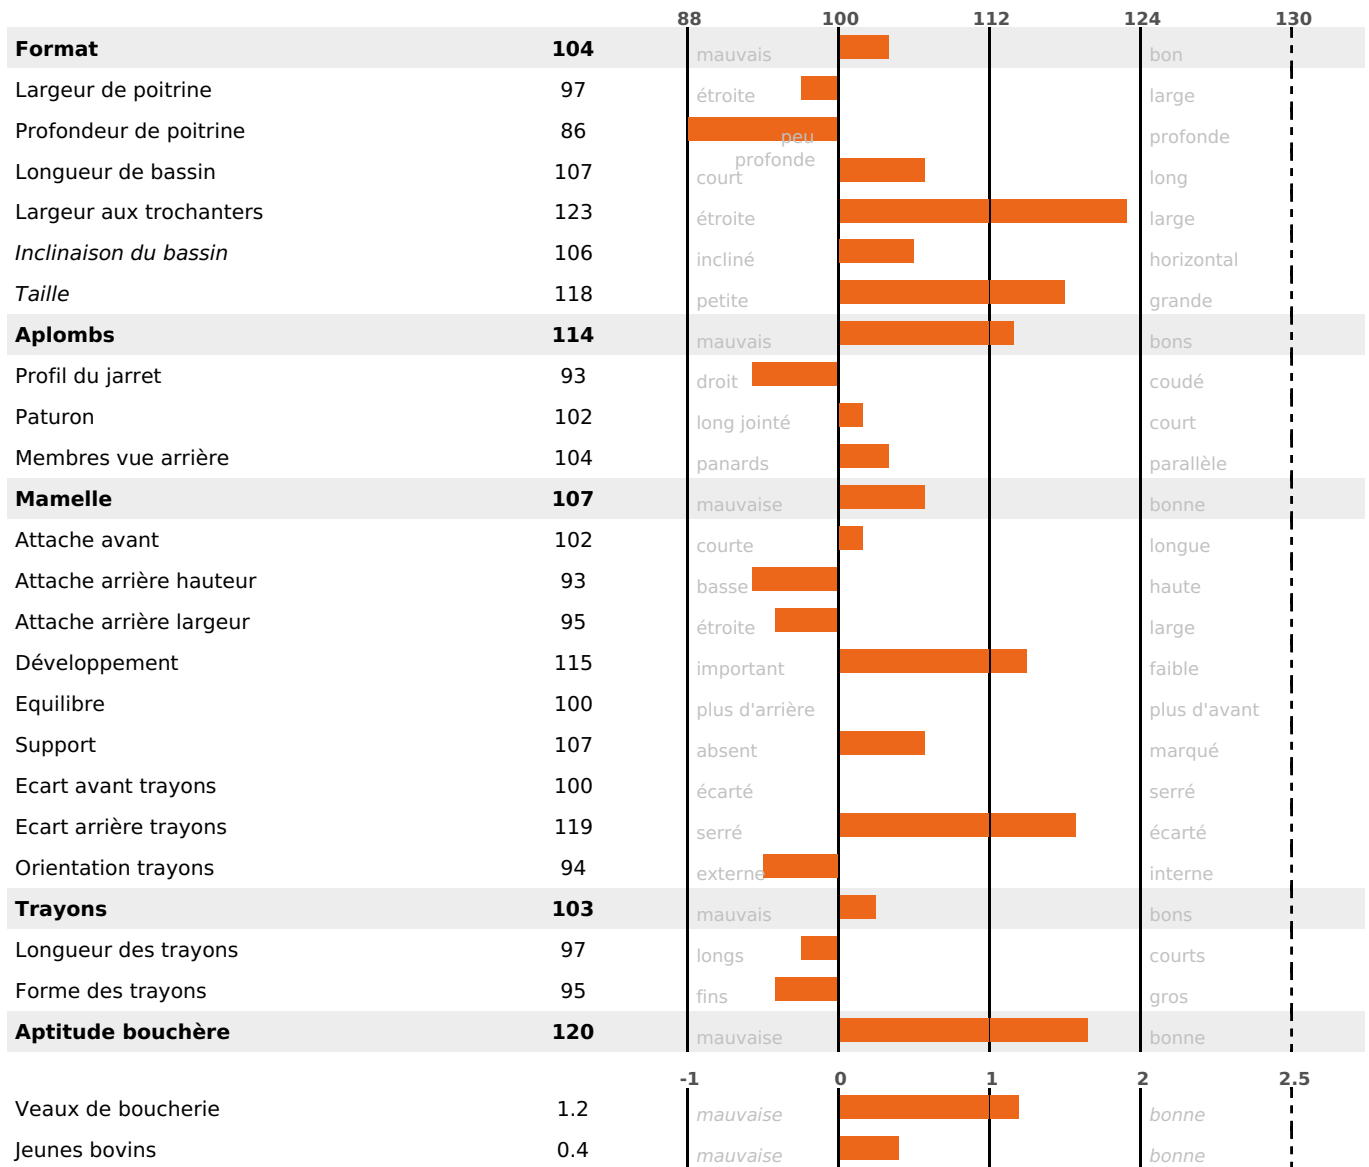

PRODUCTION

Synthèse laitière +32

1359 fille(s) - 982 troupeau(x) - **CD 95%**

LAIT	MP	MG	TP	TB	K-CAS	B-CAS
+566	+26	+27	+1.1	+0.5	BB	A2A2

FONCTIONNELS

MILCA : MIF / MTCP : MTF
MTETR : NC

NAI	VEL	VIN	VIV
95	95	95	95

SANTÉ

2.4

NOU
VEAU

636 fille(s) - 486 troupeau(x) - **CD 94**

FR 2549603124 - N° 91740

NAISSEUR : EARL ROBERT LOIC

MÈRE : JACARTA

2-296 7540KG 38,9 33,9