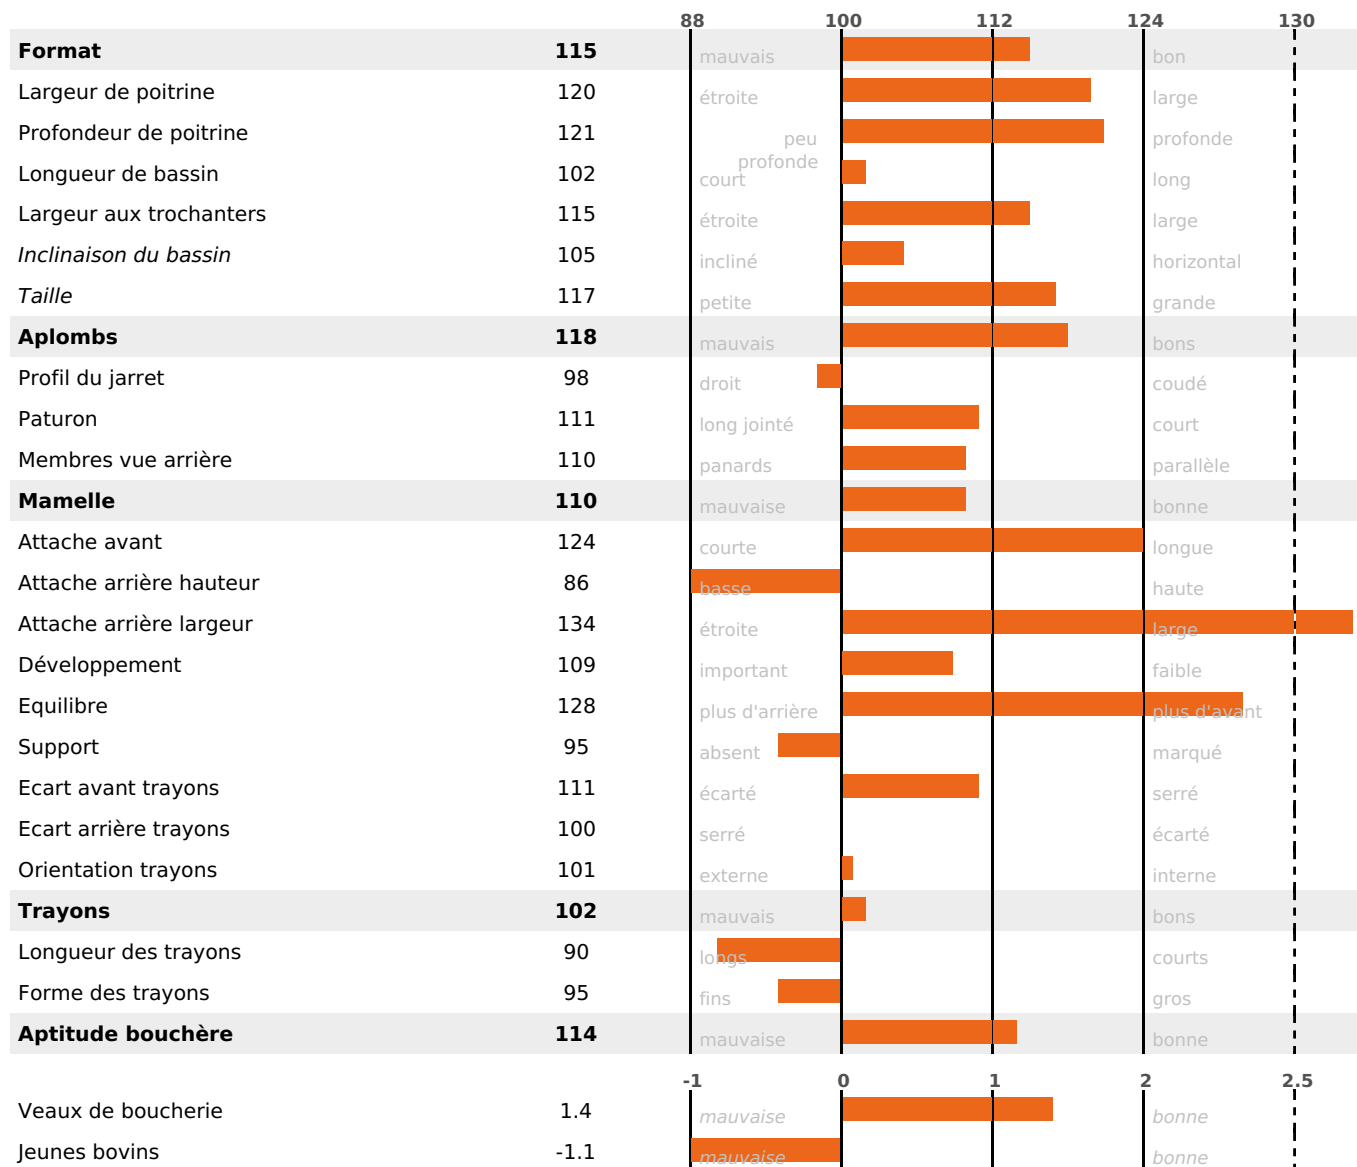

Synthèse laitière **+41**

1269 fille(s) - 976 troupeau(x) - **CD 95%**

LAIT	MP	MG	TP	TB	K-CAS	B-CAS
+981	+34	+38	+0.3	-0.3	AB	A1A2

FONCTIONNELS

MILCA : MIF / MTCP : MTF
MTETR : NC

NAI	VEL	VIN	VIV
95	95	95	95

SANTÉ

NOU
VEAU

497 fille(s) - 379 troupeau(x) - **CD 93**

FR 2531692860 - N° 93145
 NAISSEUR : GAEC DE CHEZ LE ROI
 MÈRE : FLORIDE
 3-305 10669KG 35,5 32,9