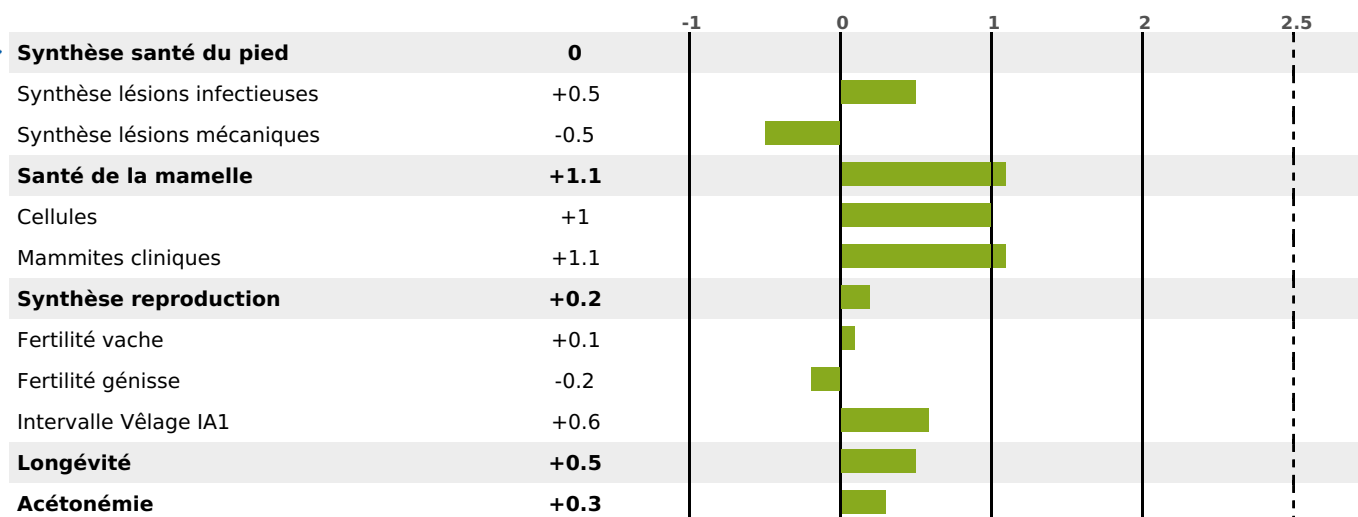

Synthèse laitière **+41**

1269 fille(s) - 976 troupeau(x) - **CD 95%**

LAIT	MP	MG	TP	TB	K-CAS	B-CAS
+981	+34	+38	+0.3	-0.3	AB	A1A2

FONCTIONNELS

MILCA : MIF / MTCP : MTF
MTETR : NC

NAI	VEL	VIN	VIV
95	95	95	95

SANTÉ

NOU
VEAU

497 fille(s) - 379 troupeau(x) - **CD 93**

FR 2531692860 - N° 93145
 NAISSEUR : GAEC DE CHEZ LE ROI
 MÈRE : FLORIDE
 3-305 10669KG 35,5 32,9