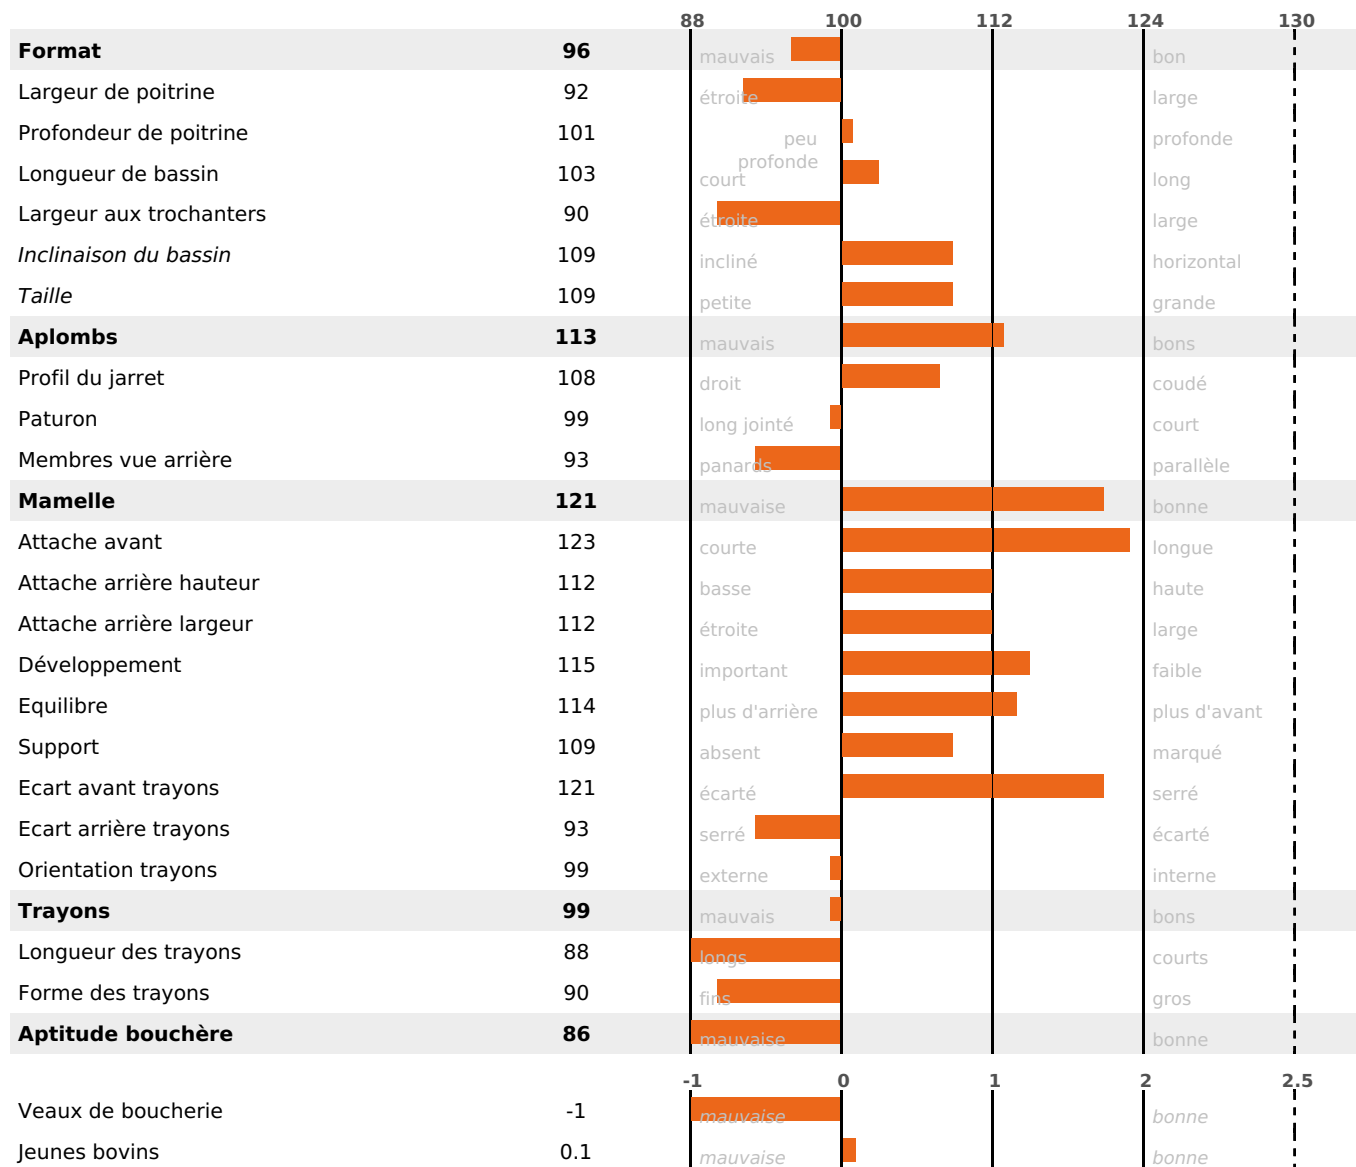

## FONCTIONNELS

MILCA : MIF / MTCP : MTF

MTETR : MTRF

NAI	VEL	VIN	VIV
95	95	95	95

## SANTÉ

3.2

NOU  
VEAU

filles - troupeau(x) - CD 65

FR 7020539061 - N° 97690  
 NAISSEUR : EARL DE BELVEY  
 MÈRE : OPERETTE  
 3-305 8791KG 38 34,1