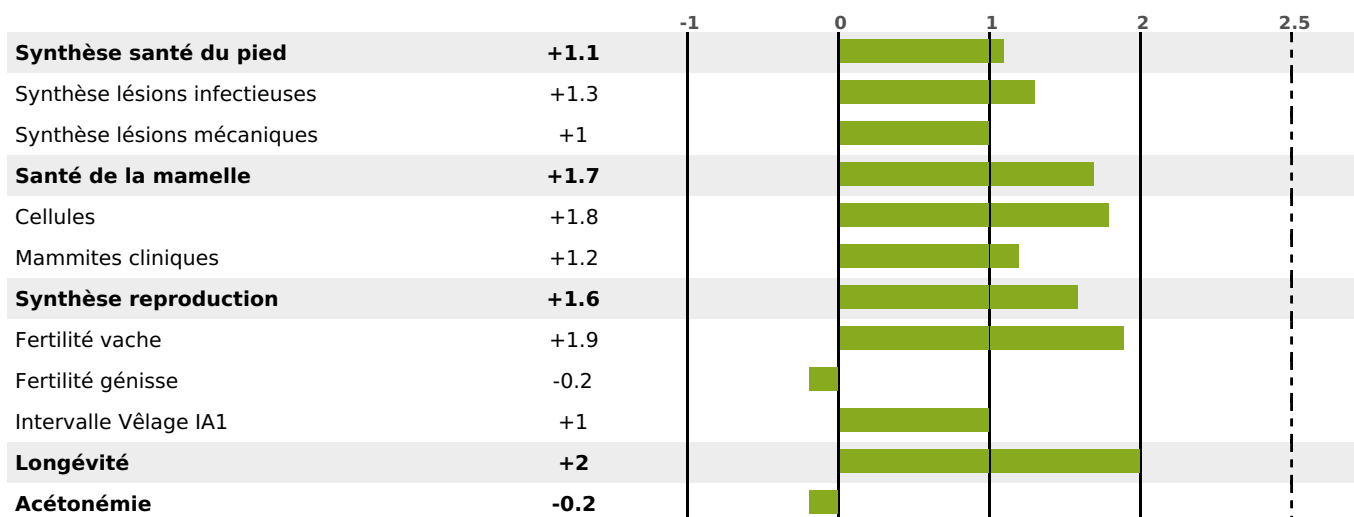

filles - troupeau(x) - CD 76%

LAIT	MP	MG	TP	TB	K-CAS	B-CAS
+520	+21	+13	+0.9	-0.7	AA	A1A2

FONCTIONNELS

MILCA : MIF / MTCP : MTF

MTETR : MTRF

NAI	VEL	VIN	VIV
95	95	95	95

SANTÉ

NOU
VEAU

filles - troupeau(x) - CD 62

FR 7020539061 - N° 97690
 NAISSEUR : EARL DE BELVEY
 MÈRE : OPERETTE
 3-305 8791KG 38 34,1