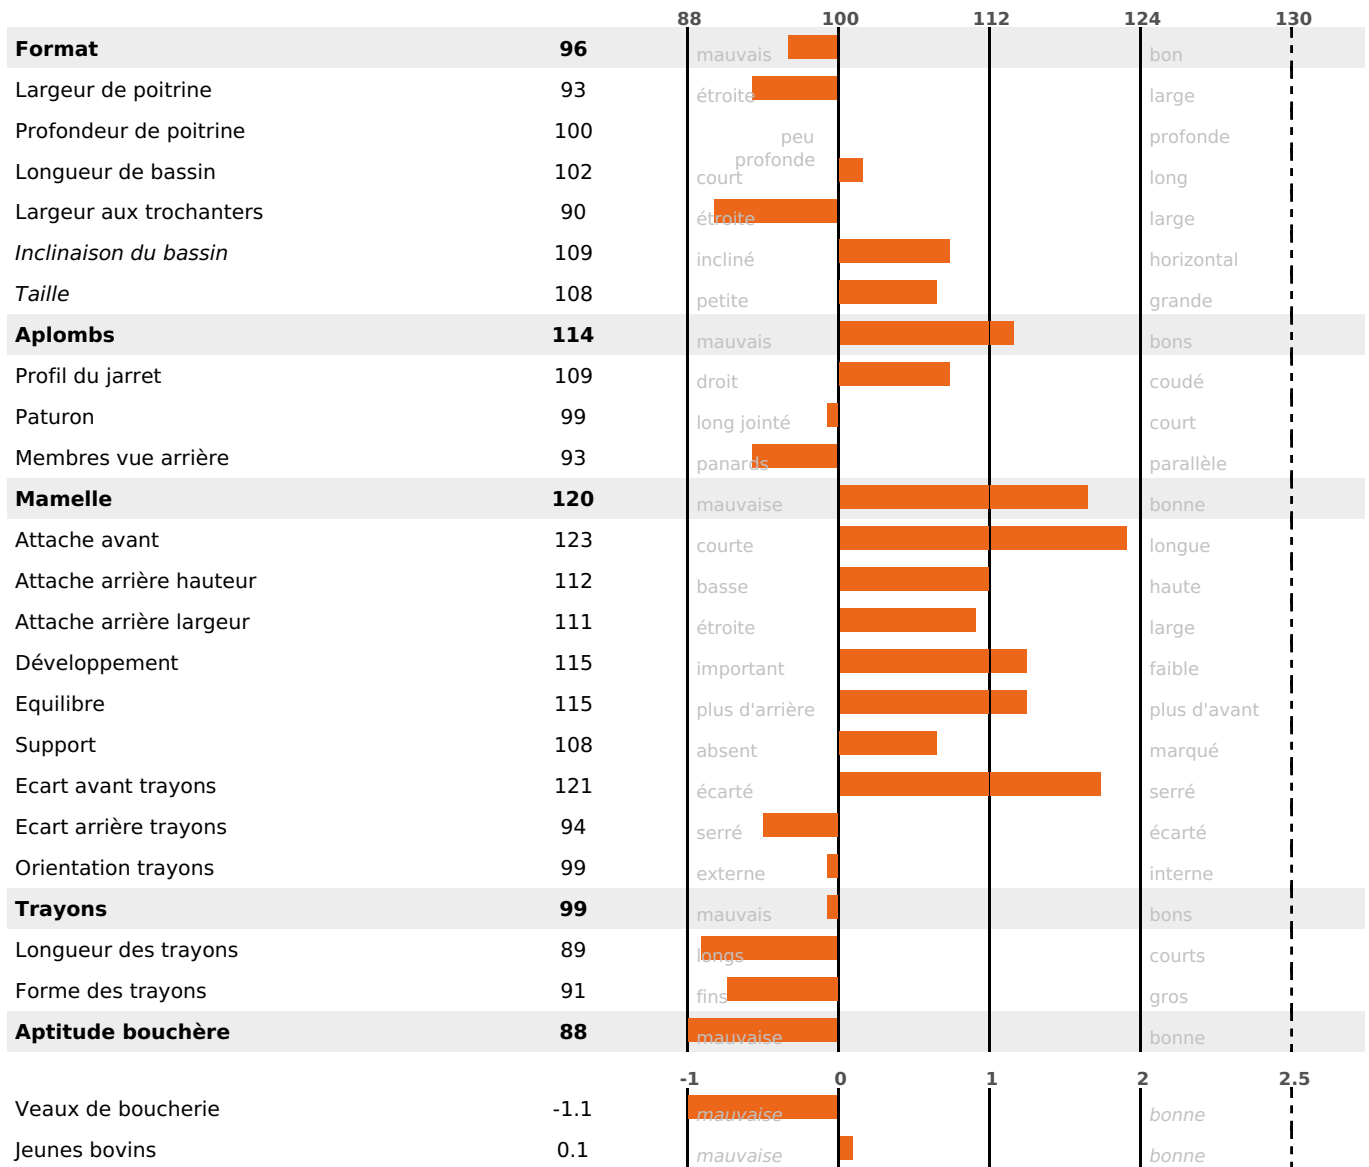

filles - troupeau(x) - CD 76%

LAIT	MP	MG	TP	TB	K-CAS	B-CAS
+520	+21	+13	+0.9	-0.7	AA	A1A2

FONCTIONNELS

MILCA : MIF / MTCP : MTF

MTETR : MTRF

NAI	VEL	VIN	VIV
95	95	95	95

SANTÉ

NOU
VEAU

filles - troupeau(x) - CD 62

FR 7020539061 - N° 97690
 NAISSEUR : EARL DE BELVEY
 MÈRE : OPERETTE
 3-305 8791KG 38 34,1