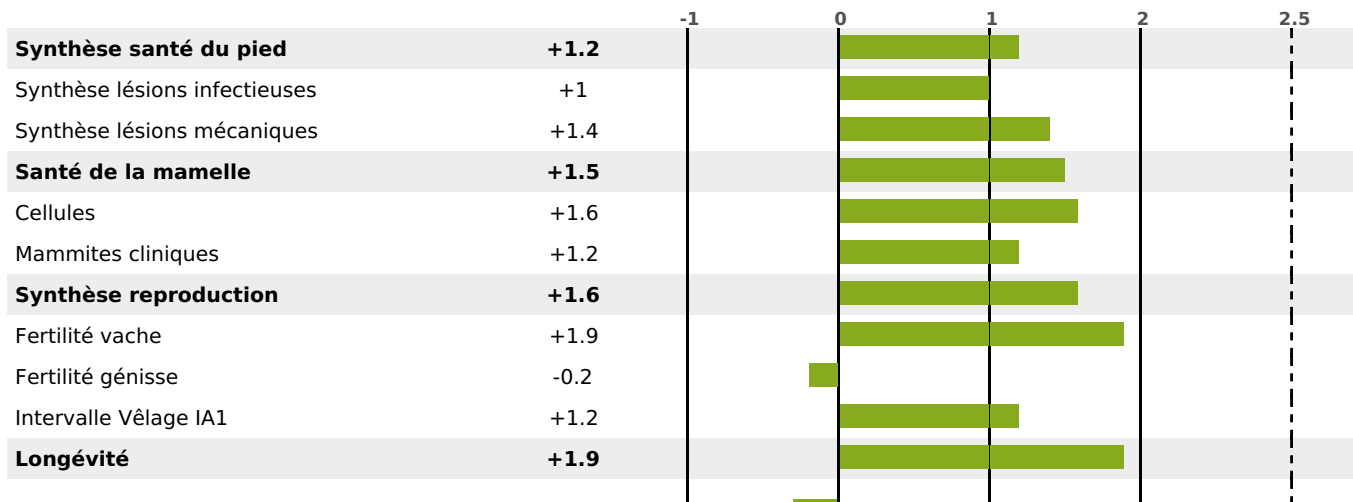

## FONCTIONNELS

MILCA : MIF / MTCP : MTF

MTETR : MTRF

NAI	VEL	VIN	VIV
95	95	95	95

## SANTÉ

3.2

NOU  
VEAU

filles - troupeau(x) - CD 65

FR 7020539061 - N° 97690  
 NAISSEUR : EARL DE BELVEY  
 MÈRE : OPERETTE  
 3-305 8791KG 38 34,1