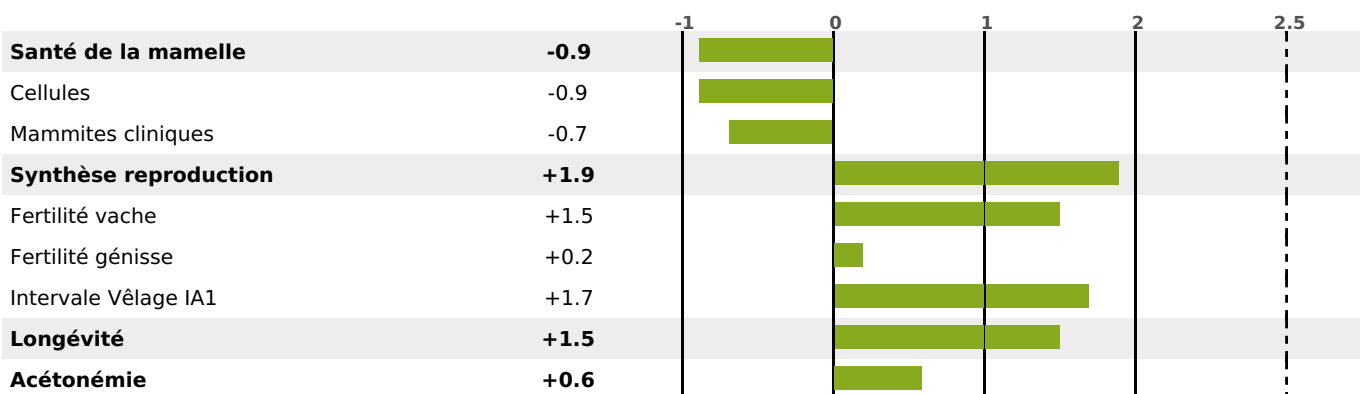

SANTE ET REPRODUCTION