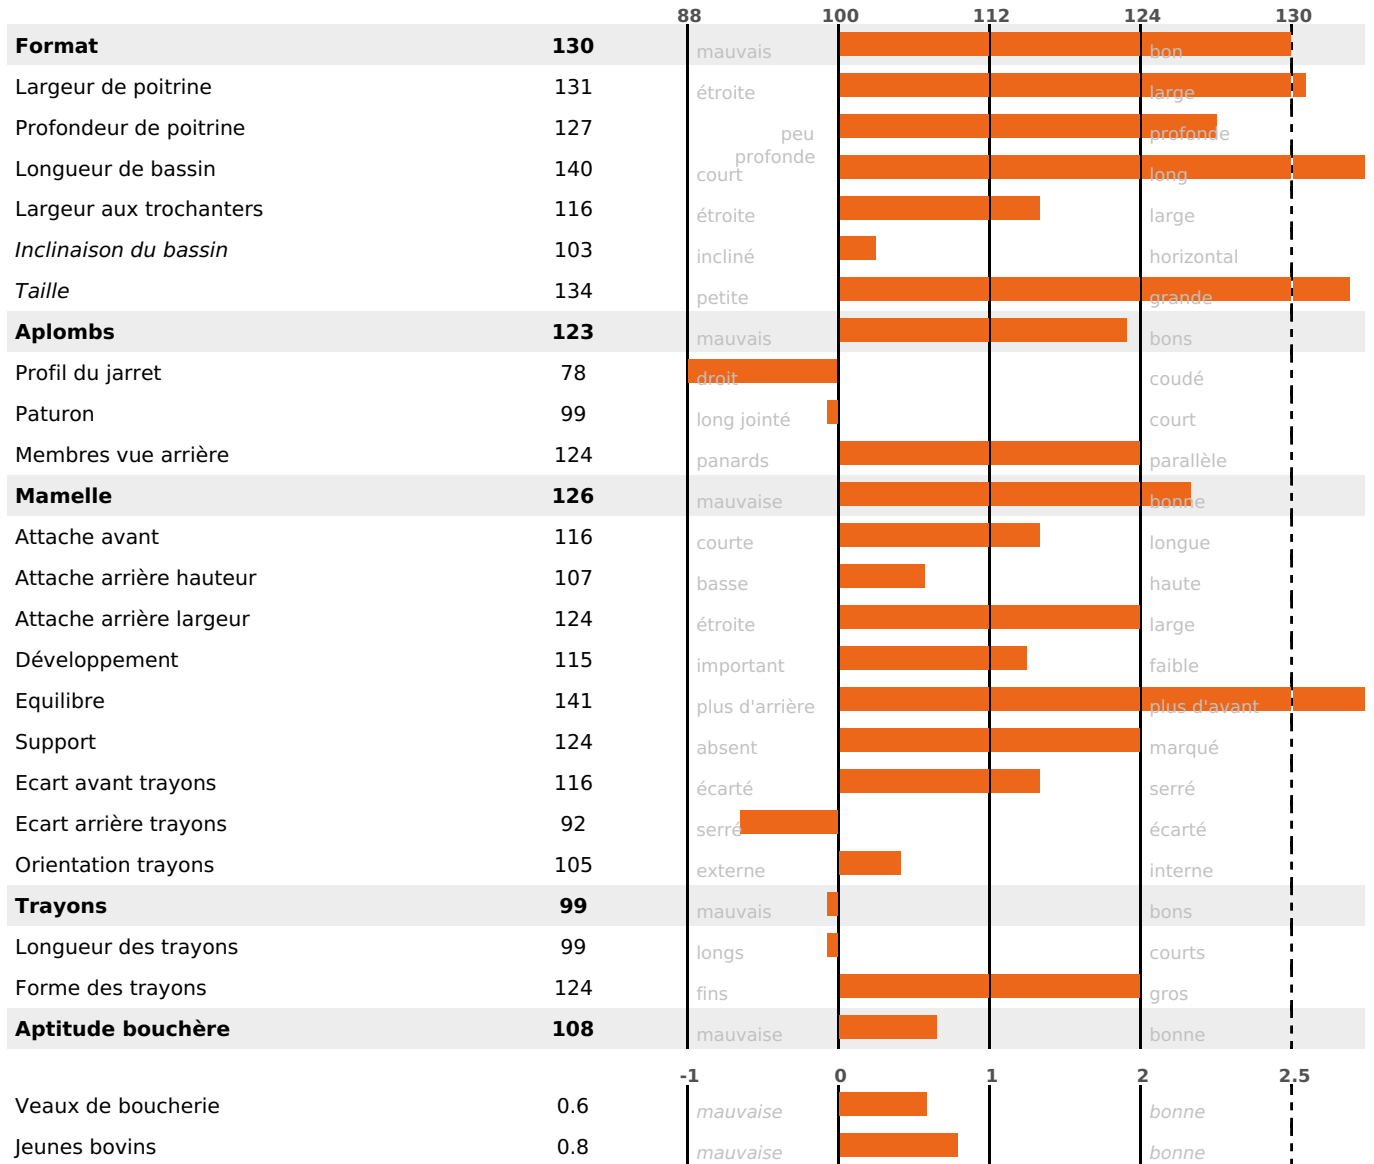

filles - troupeau(x) - CD 58

NOU
VEAU

NOU
VEAU

FR 5245423268 - N° 98319

NAISSEUR : GAEC DE LA GARE

MÈRE : ORIGINE

- KG 0,0