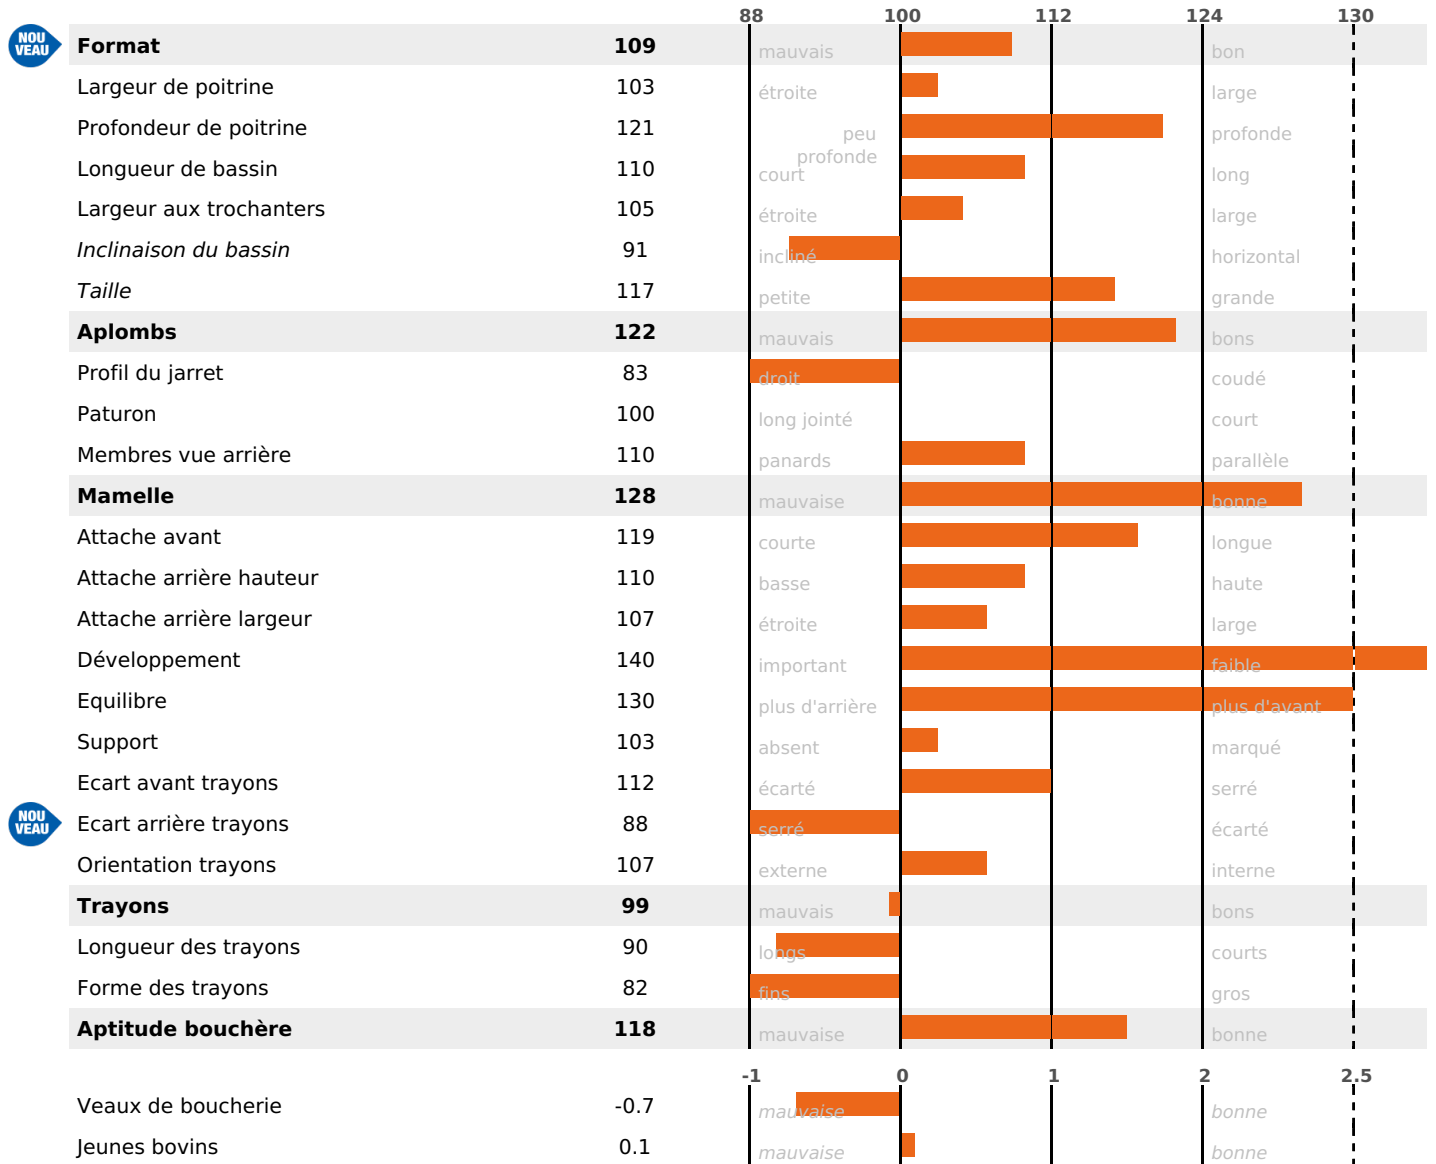

Synthèse laitière +42

filles - troupeau(x) - CD 70%

LAIT	MP	MG	TP	TB	K-CAS	B-CAS
+971	+35	+39	+0.1	+0.1	AB	A2A2

NOU
VEAU

FONCTIONNELS

MILCA : MIF / MTCP : MTF

MTETR : MTRF

NAI	VEL	VIN	VIV
95	95	95	95

SANTE ET REPRODUCTION

filles - troupeau(x) - CD 57

FR 7028283245 - N° 98835

NAISSEUR : GAEC DE POMEYRIEUX

MÈRE : PAILLETTE
- KG 0