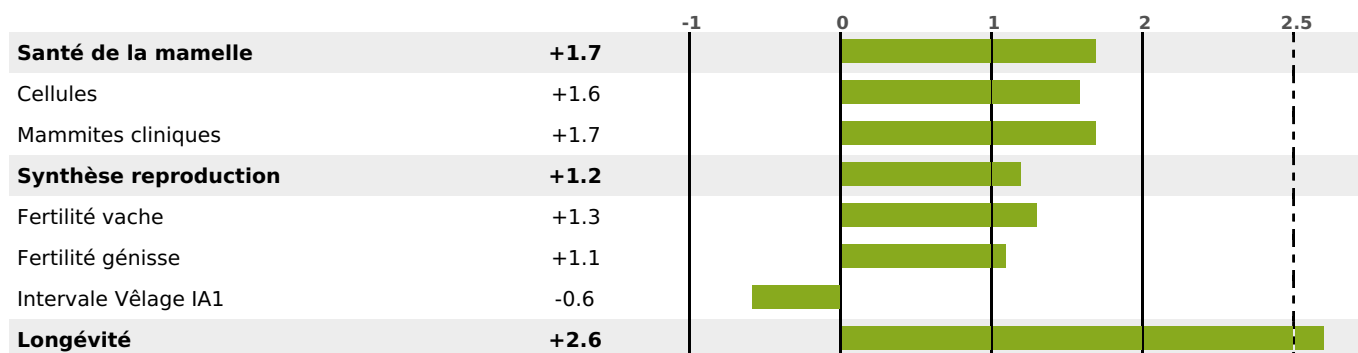

Synthèse laitière +42

filles - troupeau(x) - CD 70%

LAIT	MP	MG	TP	TB	K-CAS	B-CAS
+971	+35	+39	+0.1	+0.1	AB	A2A2

NOU
VEAU

FONCTIONNELS

MILCA : MIF / MTCP : MTF

MTETR : MTRF

NAI	VEL	VIN	VIV
95	95	95	95

SANTE ET REPRODUCTION

filles - troupeau(x) - CD 57

FR 7028283245 - N° 98835

NAISSEUR : GAEC DE POMEYRIEUX

MÈRE : PAILLETTE
- KG 0