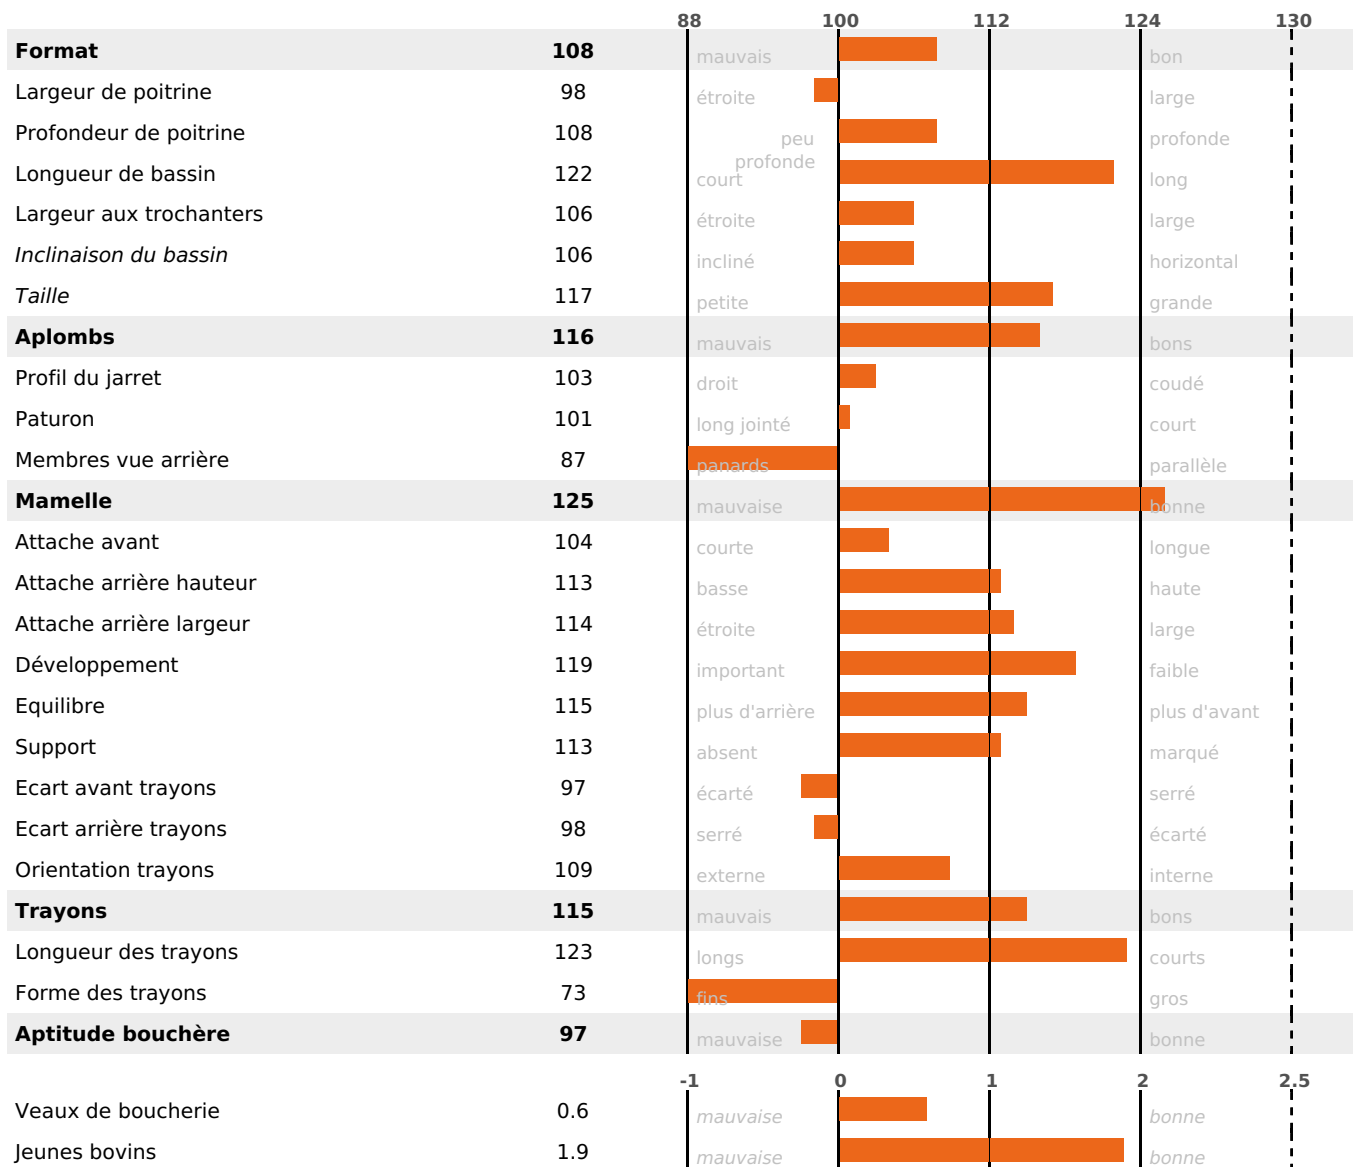

ACTUELLEMENT DISPONIBLE

SÉRÉNITÉ

QUALITÉ

PRODUCTION

Synthèse laitière +50

filles - troupeau(x) - **CD 76%**

| LAIT | MP | MG | TP | TB | K-CAS | B-CAS |
|------|-----|-----|------|----|-------|-------|
| +719 | +40 | +37 | +2.7 | +1 | BB | A2A2 |

FONCTIONNELS

MILCA : MIF / MTCP : MTF
MTETR : MTRF

| NAI | VEL | VIN | VIV |
|-----|-----|-----|-----|
| 95 | 95 | 95 | 95 |

SANTÉ

3.4

NOU
VEAU

Acétonémie

+1.1

filles - troupeau(x) - CD 65

FR 2536443779 - N° A0919

NAISSEUR : GAEC DU LAC

MÈRE : PASSION

1-291 7405KG 36 35,7