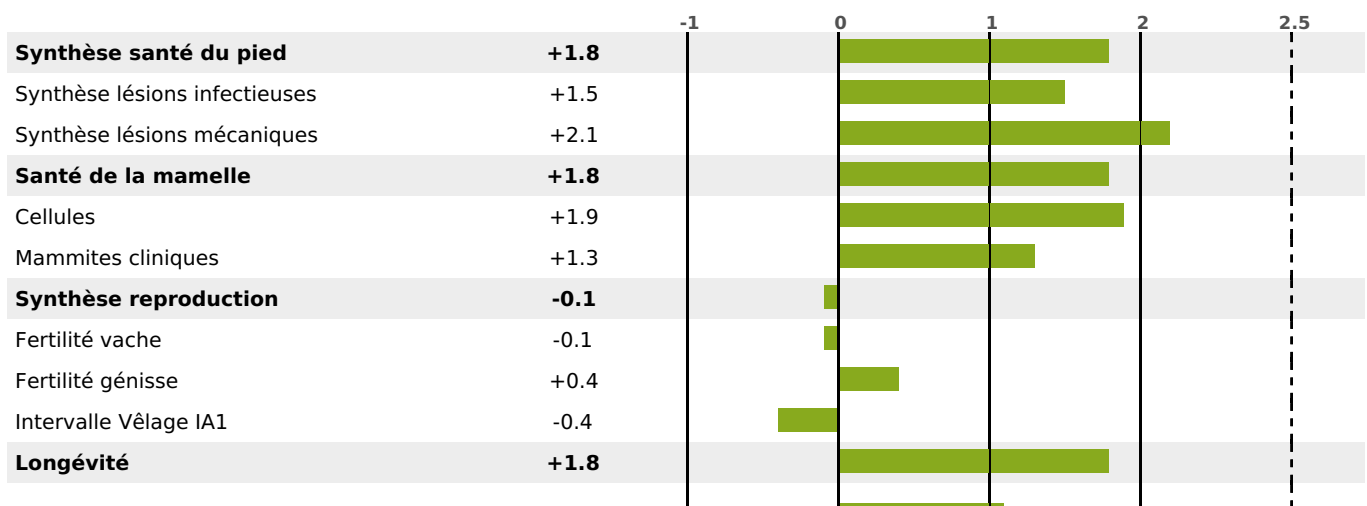

ACTUELLEMENT DISPONIBLE

SÉRÉNITÉ

QUALITÉ

PRODUCTION

Synthèse laitière +50

filles - troupeau(x) - **CD 76%**

| LAIT | MP | MG | TP | TB | K-CAS | B-CAS |
|------|-----|-----|------|----|-------|-------|
| +719 | +40 | +37 | +2.7 | +1 | BB | A2A2 |

FONCTIONNELS

MILCA : MIF / MTCP : MTF
MTETR : MTRF

| NAI | VEL | VIN | VIV |
|-----|-----|-----|-----|
| 95 | 95 | 95 | 95 |

SANTÉ

3.4

NOU
VEAU

Acétonémie

+1.1

filles - troupeau(x) - CD 65

FR 2536443779 - N° A0919

NAISSEUR : GAEC DU LAC

MÈRE : PASSION

1-291 7405KG 36 35,7